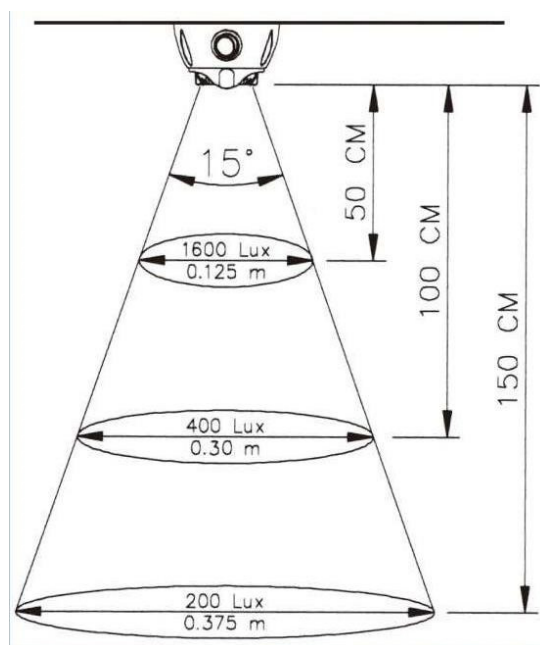

C2-94-DV

Éclairage intérieur | LED | rond 360° | blanc

EAN: 5414184550599

## Caractéristiques

Consommation Amp	0,35 Amp	Nombre de LEDs	1
Couleur	Blanc	Poids (kg)	0,105 Kg
Couleur lentille	Opale	Raccordement	Câble fin ouvert
Diamètre mm	80 mm	Source lumineuse	LED
Emballage	Boite blanche avec étiquette	Tension	12V - 24V
Hauteur mm	45 mm	Type	Rond
Interrupteur	Oui	Valeur Kelvin	5000K-6500K
Livré avec	3 écrous	Watt	1 Watt
Longueur mm	∅= 80 mm	À commander par	1
Montage	Montage en surface		