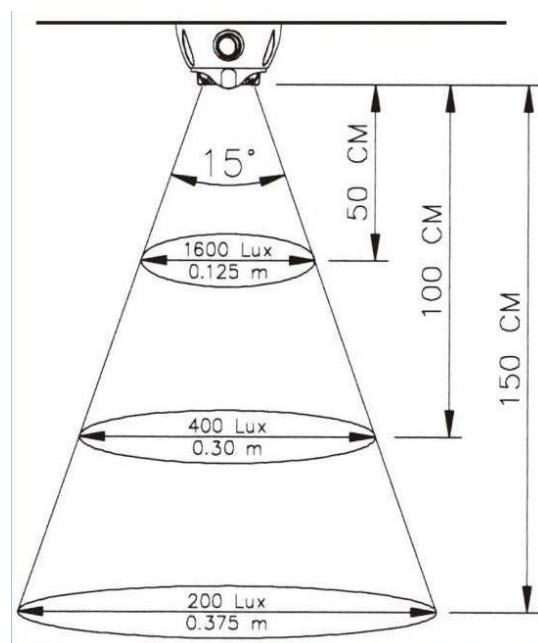

C2-94-DV

Éclairage intérieur | LED | rond 360° | blanc

EAN: 5414184550599

Caractéristiques

Consommation Amp	0,35 Amp	Nombre de LEDs	1
Couleur	Blanc	Poids (kg)	0,105 Kg
Couleur lentille	Opale	Raccordement	Câble fin ouvert
Diamètre mm	80 mm	Source lumineuse	LED
Emballage	Boite blanche avec étiquette	Tension	12V - 24V
Hauteur mm	45 mm	Type	Rond
Interrupteur	Oui	Valeur Kelvin	5000K-6500K
Livré avec	3 écrous	Watt	1 Watt
Longueur mm	∅= 80 mm	À commander par	1
Montage	Montage en surface		