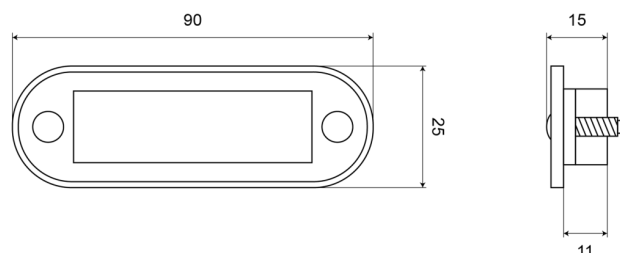

C2-98-DV-CR

Feu d'encombrement LED | 4 LEDs | 12-24V | blanc

EAN: 5414184550551

Caractéristiques

Consommation 12-24V Amp	0,03 Amp	Livré avec	2 écrous
Couleur	Blanc	Montage	À encastrer
Couleur lentille	Transparent	Nombre de LEDs	4
Côté montage	Devant	Poids (kg)	0,04 Kg
Degrée-IP	IP66	Raccordement	Câble fin ouvert
Emballage	Sachet avec étiquette	Source lumineuse	LED
Fonctions	Feu de gabarit devant	Température d'opération	-20°C / +60°C
Hauteur mm	25 mm	Tension	12V - 24V
Homologation	ECE R7	À commander par	1
Largeur mm	90 mm	Épaisseur mm	4 mm