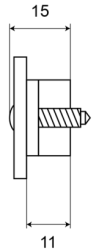

FEUX D'ENCOMBREMENT

C2-98-DV-RO

Feu d'encombrement LED | 4 LEDs | 12-24V | rouge

EAN: 5414184550575

Caractéristiques

Couleur	Rouge	Montage	À encastrer
Couleur lentille	Transparent	Nombre de LEDs	4
Côté montage	Arrière	Poids (kg)	0,04 Kg
Degrée-IP	IP66	Raccordement	Câble fin ouvert
Emballage	Sachet avec étiquette	Source lumineuse	LED
Fonctions	Feu de gabarit arrière	Température d'opération	-20°C / +60°C
Hauteur mm	25 mm	Tension	12V - 24V
Homologation	ECE R7	À commander par	1
Largeur mm	90 mm	Épaisseur mm	4 mm
Livré avec	2 écrous		