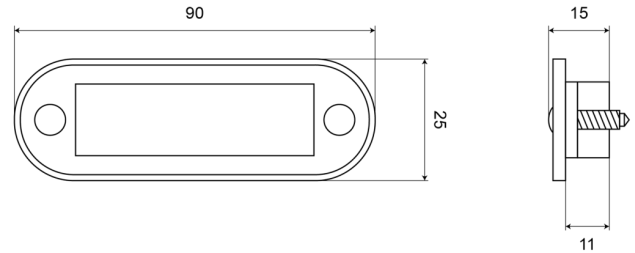

FEUX D'ENCOMBREMENT

C2-98-DV-RO

Feu d'encombrement LED | 4 LEDs | 12-24V | rouge

EAN: 5414184550575

Caractéristiques

Couleur	Rouge	Montage	À encastrer
Couleur lentille	Transparent	Nombre de LEDs	4
Côté montage	Arrière	Poids (kg)	0,04 Kg
Degrée-IP	IP66	Raccordement	Câble fin ouvert
Emballage	Sachet avec étiquette	Source lumineuse	LED
Fonctions	Feu de gabarit arrière	Température d'opération	-20°C / +60°C
Hauteur mm	25 mm	Tension	12V - 24V
Homologation	ECE R7	À commander par	1
Largeur mm	90 mm	Épaisseur mm	4 mm
Livré avec	2 écrous		