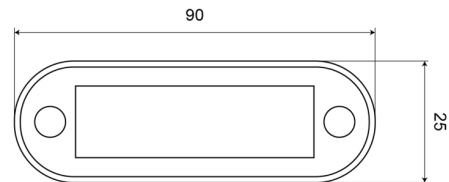

FEUX D'ENCOMBREMENT

C2-98-DV-RO

Feu d'encombrement LED | 4 LEDs | 12-24V | rouge

EAN: 5414184550575

Caractéristiques

Couleur	Rouge	Montage	À encastrer
Couleur lentille	Transparent	Nombre de LEDs	4
Côté montage	Arrière	Poids (kg)	0,04 Kg
Degrée-IP	IP66	Raccordement	Câble fin ouvert
Emballage	Sachet avec étiquette	Source lumineuse	LED
Fonctions	Feu de gabarit arrière	Température d'opération	-20°C / +60°C
Hauteur mm	25 mm	Tension	12V - 24V
Homologation	ECE R7	À commander par	1
Largeur mm	90 mm	Épaisseur mm	4 mm
Livré avec	2 écrous		