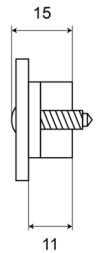

FEUX D'ENCOMBREMENT

C2-98-DV-RO

Feu d'encombrement LED | 4 LEDs | 12-24V | rouge

EAN: 5414184550575

Caractéristiques

Couleur	Rouge	Montage	À encastrer
Couleur lentille	Transparent	Nombre de LEDs	4
Côté montage	Arrière	Poids (kg)	0,04 Kg
Degrée-IP	IP66	Raccordement	Câble fin ouvert
Emballage	Sachet avec étiquette	Source lumineuse	LED
Fonctions	Feu de gabarit arrière	Température d'opération	-20°C / +60°C
Hauteur mm	25 mm	Tension	12V - 24V
Homologation	ECE R7	À commander par	1
Largeur mm	90 mm	Épaisseur mm	4 mm
Livré avec	2 écrous		