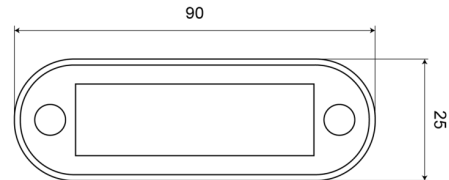

FEUX D'ENCOMBREMENT

C2-98-DV-RO

Feu d'encombrement LED | 4 LEDs | 12-24V | rouge

EAN: 5414184550575

Caractéristiques

Couleur	Rouge	Montage	À encastrer
Couleur lentille	Transparent	Nombre de LEDs	4
Côté montage	Arrière	Poids (kg)	0,04 Kg
Degrée-IP	IP66	Raccordement	Câble fin ouvert
Emballage	Sachet avec étiquette	Source lumineuse	LED
Fonctions	Feu de gabarit arrière	Température d'opération	-20°C / +60°C
Hauteur mm	25 mm	Tension	12V - 24V
Homologation	ECE R7	À commander par	1
Largeur mm	90 mm	Épaisseur mm	4 mm
Livré avec	2 écrous		