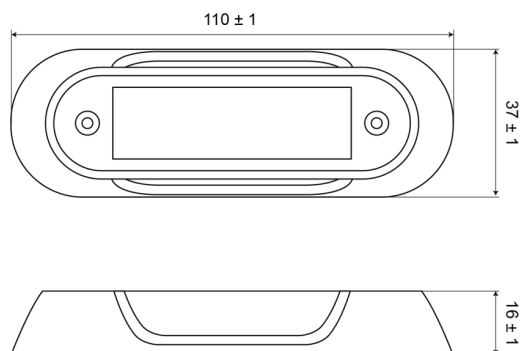

C2-98-RING-C

Corps pour C2-98 | chrome

EAN: 5414184018792

## Caractéristiques

Couleur	Chromé	Longueur mm	110 mm
Emballage	Sachet avec étiquette	Montage	Montage en surface
Hauteur mm	16 mm	Poids (kg)	0,023 Kg
Largeur mm	37 mm	Spécifiquement adapté pour	C2-98
Livré avec	2 écrous	À commander par	1