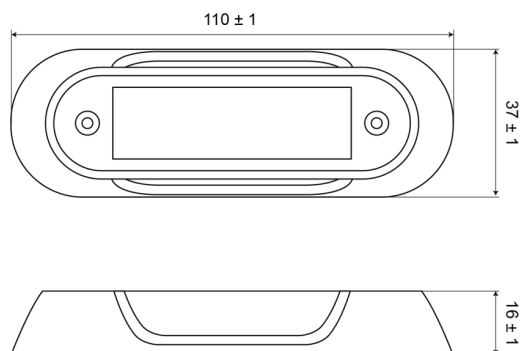

C2-98-RING-C

Corps pour C2-98 | chrome

EAN: 5414184018792

Caractéristiques

Couleur	Chromé	Longueur mm	110 mm
Emballage	Sachet avec étiquette	Montage	Montage en surface
Hauteur mm	16 mm	Poids (kg)	0,023 Kg
Largeur mm	37 mm	Spécifiquement adapté pour	C2-98
Livré avec	2 écrous	À commander par	1