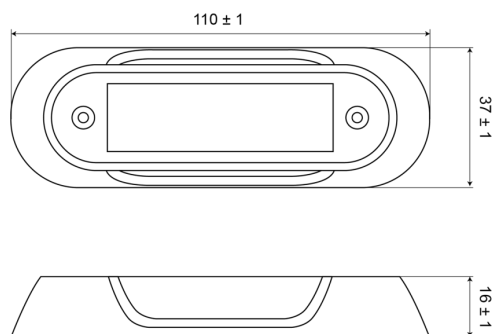

C2-98-RING-C

Corps pour C2-98 | chrome

EAN: 5414184018792

Caractéristiques

Couleur	Chromé
Emballage	Sachet avec étiquette
Hauteur mm	16 mm
Largeur mm	37 mm
Livré avec	2 écrous

Longueur mm	110 mm
Montage	Montage en surface
Poids (kg)	0,023 Kg
Spécifiquement adapté pour	C2-98
À commander par	1