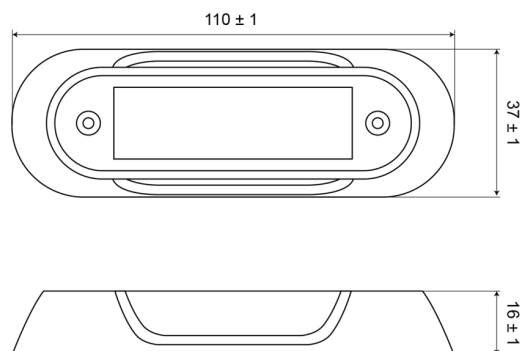

C2-98-RING-W

Corps pour C2-98 blanc

EAN: 5414184005235

## Caractéristiques

Couleur	Blanc	Longueur mm	110 mm
Emballage	Sachet avec étiquette	Montage	Montage en surface
Hauteur mm	16 mm	Poids (kg)	0,023 Kg
Largeur mm	37 mm	Spécifiquement adapté pour	C2-98
Livré avec	2 écrous	À commander par	1