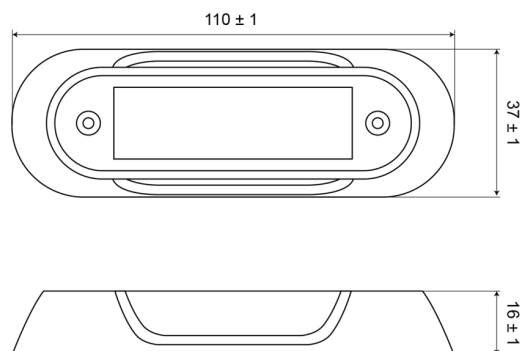

C2-98-RING-W

Corps pour C2-98 blanc

EAN: 5414184005235

Caractéristiques

Couleur	Blanc	Longueur mm	110 mm
Emballage	Sachet avec étiquette	Montage	Montage en surface
Hauteur mm	16 mm	Poids (kg)	0,023 Kg
Largeur mm	37 mm	Spécifiquement adapté pour	C2-98
Livré avec	2 écrous	À commander par	1