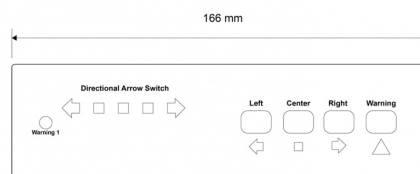

EAN: 5414184016460

Caractéristiques

Caractéristiques	4 touches	Tension	12V - 24V
Montage	Montage en surface	Type	Boîtier de commande
Poids (kg)	0,25 Kg	À commander par	1