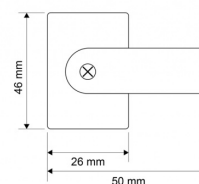

EAN: 5414184016460

Caractéristiques

Caractéristiques	4 touches	Tension	12V - 24V
Montage	Montage en surface	Type	Boîtier de commande
Poids (kg)	0,25 Kg	À commander par	1