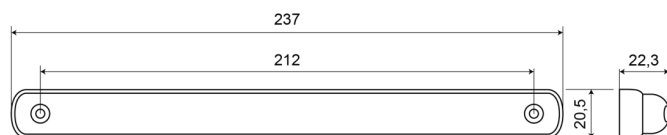

## Caractéristiques

Couleur lentille	Transparent	Raccordement	Câble fin ouvert
Côté montage	Devant	Source lumineuse	LED
Emballage	Boite blanche avec étiquette	Tension	12V - 24V
Hauteur mm	22,3 mm	Type	Feux avants
Largeur mm	20,5 mm	Watt	6,70 Watt
Longueur cable (m)	2,5 m	À commander par	1
Longueur mm	237 mm	Étanchéité	Oui
Montage	Montage en surface		
Nombre de LEDs	12		
Poids (kg)	0,7 Kg		