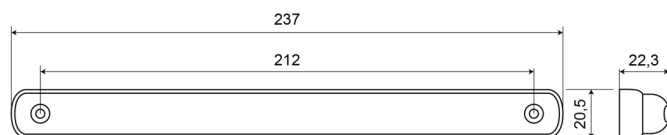

FEUX AVANT ET ARRIÈRE

DAYLED-CR

Feu de jour à LED

EAN: 5414184004429

Caractéristiques

Couleur lentille	Transparent	Raccordement	Câble fin ouvert
Côté montage	Devant	Source lumineuse	LED
Emballage	Boite blanche avec étiquette	Tension	12V - 24V
Hauteur mm	22,3 mm	Type	Feux avants
Largeur mm	20,5 mm	Watt	6,70 Watt
Longueur cable (m)	2,5 m	À commander par	1
Longueur mm	237 mm	Étanchéité	Oui
Montage	Montage en surface		
Nombre de LEDs	12		
Poids (kg)	0,7 Kg		