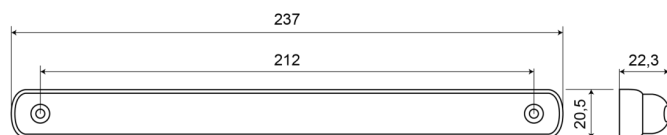

## Caractéristiques

|                    |                              |                  |                  |
|--------------------|------------------------------|------------------|------------------|
| Couleur lentille   | Transparent                  | Raccordement     | Câble fin ouvert |
| Côté montage       | Devant                       | Source lumineuse | LED              |
| Emballage          | Boite blanche avec étiquette | Tension          | 12V - 24V        |
| Hauteur mm         | 22,3 mm                      | Type             | Feux avants      |
| Largeur mm         | 20,5 mm                      | Watt             | 6,70 Watt        |
| Longueur cable (m) | 2,5 m                        | À commander par  | 1                |
| Longueur mm        | 237 mm                       | Étanchéité       | Oui              |
| Montage            | Montage en surface           |                  |                  |
| Nombre de LEDs     | 12                           |                  |                  |
| Poids (kg)         | 0,7 Kg                       |                  |                  |