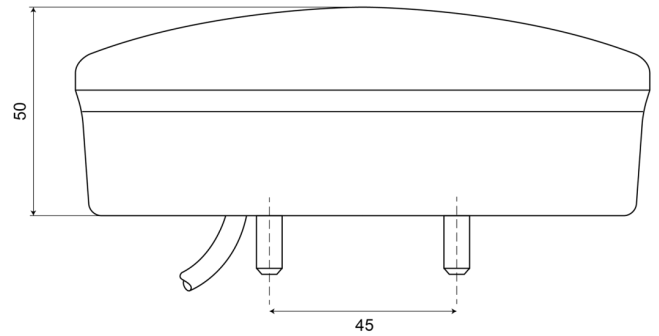

## Caractéristiques

Contient Feu anti-brouillard	Oui	Longueur cable (m)	2 m
Contient Feu de recul	Oui	Matériaux	PMMA/ABS
Couleur	Rouge/blanc	Montage	Montage en surface
Couleur lentille	Orange/blanc	Poids (kg)	0,5 Kg
Côté montage	Arrière - Gauche & droite	Raccordement	Câble fin ouvert
Degrée-IP	IP66+IP68	Source lumineuse	LED
Diamètre mm	140 mm	Spécifications	Aussi disponible en version HIGH (78 mm)
EMC	EMC R10	Tension	24V
EMC R10	Oui	Type	Feux anti brouillard / recul
Homologation	ECE R38+R23	À commander par	1
Livré avec	Écrous de fixation	Épaisseur mm	50 mm