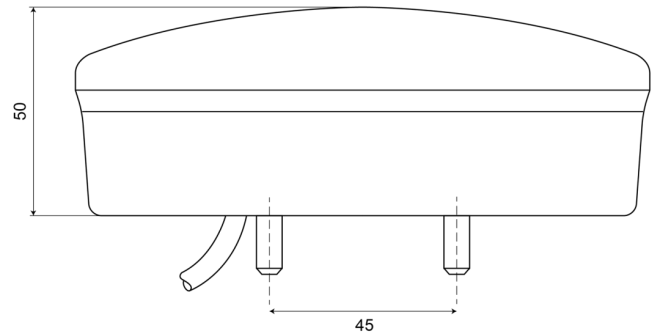

## Caractéristiques

Contient Feu anti-brouillard	Oui	Longueur cable (m)	2 m
Contient Feu de recul	Oui	Matériaux	PMMA/ABS
Couleur	Rouge/blanc	Montage	Montage en surface
Couleur lentille	Orange/blanc	Poids (kg)	0,5 Kg
Côté montage	Arrière - Gauche & droite	Raccordement	Câble fin ouvert
Degrée-IP	IP66+IP68	Source lumineuse	LED
Diamètre mm	140 mm	Spécifications	Aussi disponible en version HIGH (78 mm)
EMC	EMC R10	Tension	24V
EMC R10	Oui	Type	Feux anti brouillard / recul
Homologation	ECE R38+R23	À commander par	1
Livré avec	Écrous de fixation	Épaisseur mm	50 mm