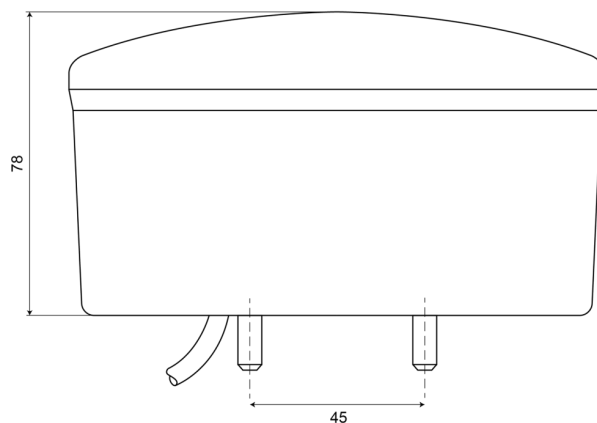

FEUX AVANT ET ARRIÈRE

FORE78-12V

Feu LED anti-brouillard/recul | gauche+droite | 12V

EAN: 5414184002227

Caractéristiques

Contient Feu anti-brouillard	Oui	Longueur cable (m)	2 m
Contient Feu de recul	Oui	Matériaux	PMMA/ABS
Couleur	Rouge/blanc	Montage	Montage en surface
Couleur lentille	Orange/blanc	Poids (kg)	0,465 Kg
Côté montage	Arrière - Gauche & droite	Raccordement	Câble fin ouvert
Degrée-IP	IP66+IP68	Source lumineuse	LED
Diamètre mm	140 mm	Spécifications	Aussi disponible en version LOW (50 mm)
EMC	EMC R10	Tension	12V
EMC R10	Oui	Type	Feux anti brouillard / recul
Homologation	ECE R38+R23	À commander par	1
Livré avec	Écrous de fixation	Épaisseur mm	78 mm