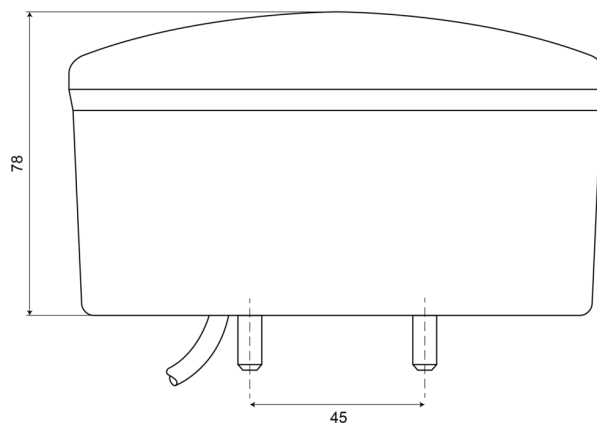

# FEUX AVANT ET ARRIÈRE

FORE78-12V

Feu LED anti-brouillard/recul | gauche+droite | 12V

EAN: 5414184002227

## Caractéristiques

Contient Feu anti-brouillard	Oui	Longueur cable (m)	2 m
Contient Feu de recul	Oui	Matériaux	PMMA/ABS
Couleur	Rouge/blanc	Montage	Montage en surface
Couleur lentille	Orange/blanc	Poids (kg)	0,465 Kg
Côté montage	Arrière - Gauche & droite	Raccordement	Câble fin ouvert
Degrée-IP	IP66+IP68	Source lumineuse	LED
Diamètre mm	140 mm	Spécifications	Aussi disponible en version LOW (50 mm)
EMC	EMC R10	Tension	12V
EMC R10	Oui	Type	Feux anti brouillard / recul
Homologation	ECE R38+R23	À commander par	1
Livré avec	Écrous de fixation	Épaisseur mm	78 mm