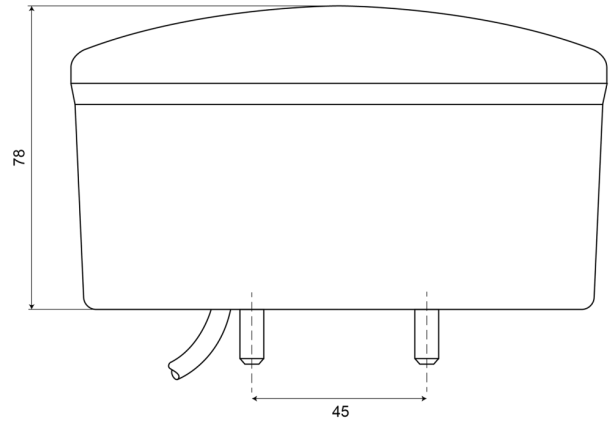

# FEUX AVANT ET ARRIÈRE

FORE78-24V

Feu LED anti-brouillard/recul | gauche+droite | 24V

EAN: 5414184004580

## Caractéristiques

Contient Feu anti-brouillard	Oui	Longueur cable (m)	2 m
Contient Feu de recul	Oui	Matériaux	PMMA/ABS
Couleur	Rouge/blanc	Montage	Montage en surface
Couleur lentille	Orange/blanc	Poids (kg)	0,465 Kg
Côté montage	Arrière - Gauche & droite	Raccordement	Câble fin ouvert
Degrée-IP	IP66+IP68	Source lumineuse	LED
Diamètre mm	140 mm	Spécifications	Aussi disponible en version LOW (50 mm)
EMC	EMC R10	Tension	24V
EMC R10	Oui	Type	Feux anti brouillard / recul
Homologation	ECE R38+R23	À commander par	1
Livré avec	Écrous de fixation	Épaisseur mm	78 mm