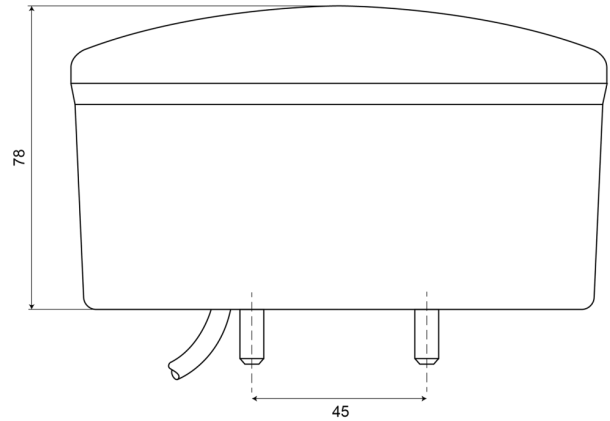

FEUX AVANT ET ARRIÈRE

FORE78-24V

Feu LED anti-brouillard/recul | gauche+droite | 24V

EAN: 5414184004580

Caractéristiques

Contient Feu anti-brouillard	Oui	Longueur cable (m)	2 m
Contient Feu de recul	Oui	Matériaux	PMMA/ABS
Couleur	Rouge/blanc	Montage	Montage en surface
Couleur lentille	Orange/blanc	Poids (kg)	0,465 Kg
Côté montage	Arrière - Gauche & droite	Raccordement	Câble fin ouvert
Degrée-IP	IP66+IP68	Source lumineuse	LED
Diamètre mm	140 mm	Spécifications	Aussi disponible en version LOW (50 mm)
EMC	EMC R10	Tension	24V
EMC R10	Oui	Type	Feux anti brouillard / recul
Homologation	ECE R38+R23	À commander par	1
Livré avec	Écrous de fixation	Épaisseur mm	78 mm