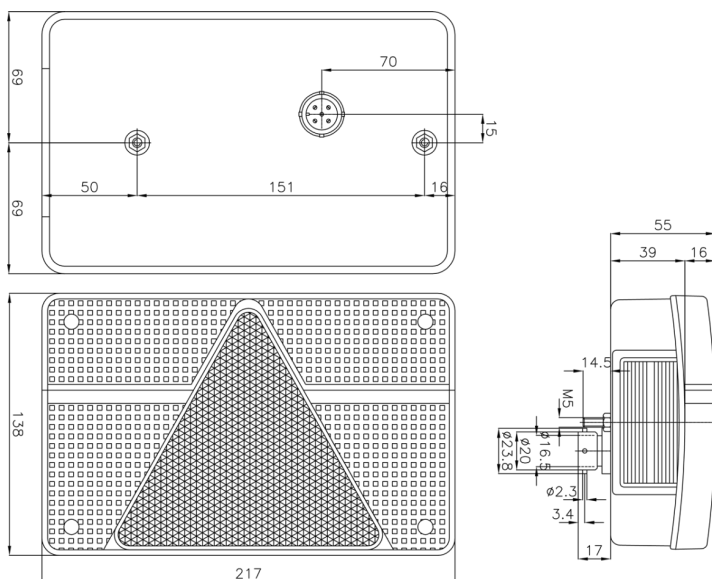

# FEUX AVANT ET ARRIÈRE

FP.56.110

Feu arrière | gauche | 12V

EAN: 5414184002173

## Caractéristiques

Contient Catadioptré triangulaire	Oui
Contient Clignoteur	Oui
Contient Feu anti-brouillard	Oui
Contient Éclairage de plaque - latéral	Oui
Couleur	Rouge/blanc
Couleur lentille	Rouge/blanc
Côté montage	Arrière - Gauche
Hauteur mm	135 mm
Homologation	ECE
Livré avec	Écrous de fixation et connecteur 5 broches
Longueur mm	215 mm
Montage	Montage en surface

Poids (kg)	0,385 Kg
Position-Stop	Oui
Raccordement	Connecteur 5 pin
Soquet	P21W-BA15s/P21/5W-BAY 15d
Source lumineuse	Halogène
Tension	12V
Type	Feux arrières
À commander par	1
Épaisseur mm	52 mm