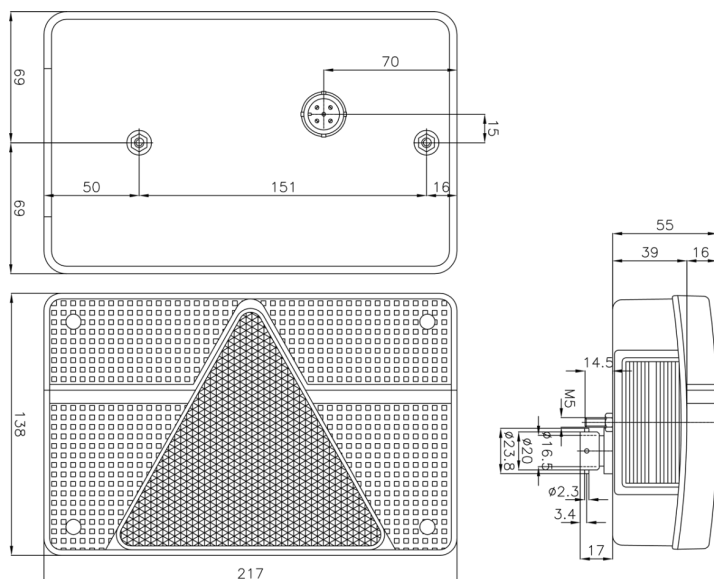

FEUX AVANT ET ARRIÈRE

FP.56.110

Feu arrière | gauche | 12V

EAN: 5414184002173

Caractéristiques

Contient Catadioptré triangulaire	Oui
Contient Clignoteur	Oui
Contient Feu anti-brouillard	Oui
Contient Éclairage de plaque - latéral	Oui
Couleur	Rouge/blanc
Couleur lentille	Rouge/blanc
Côté montage	Arrière - Gauche
Hauteur mm	135 mm
Homologation	ECE
Livré avec	Écrous de fixation et connecteur 5 broches
Longueur mm	215 mm
Montage	Montage en surface

Poids (kg)	0,385 Kg
Position-Stop	Oui
Raccordement	Connecteur 5 pin
Soquet	P21W-BA15s/P21/5W-BAY 15d
Source lumineuse	Halogène
Tension	12V
Type	Feux arrières
À commander par	1
Épaisseur mm	52 mm