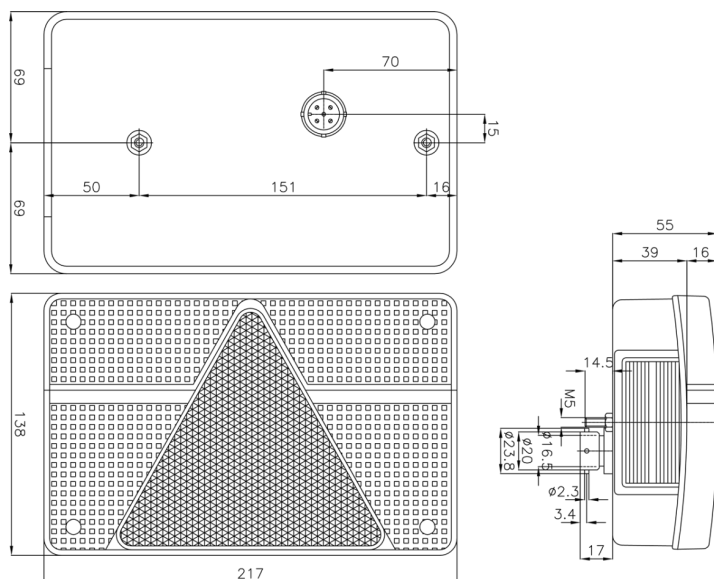

FEUX AVANT ET ARRIÈRE

FP.56.110

Feu arrière | gauche | 12V

EAN: 5414184002173

Caractéristiques

Contient Catadioptré triangulaire	Oui	Poids (kg)	0,385 Kg
Contient Clignoteur	Oui	Position-Stop	Oui
Contient Feu anti-brouillard	Oui	Raccordement	Connecteur 5 pin
Contient Éclairage de plaque - latéral	Oui	Soquet	P21W-BA15s/P21/5W-BAY 15d
Couleur	Rouge/blanc	Source lumineuse	Halogène
Couleur lentille	Rouge/blanc	Tension	12V
Côté montage	Arrière - Gauche	Type	Feux arrières
Hauteur mm	135 mm	À commander par	1
Homologation	ECE	Épaisseur mm	52 mm
Livré avec	Écrous de fixation et connecteur 5 broches		
Longueur mm	215 mm		
Montage	Montage en surface		