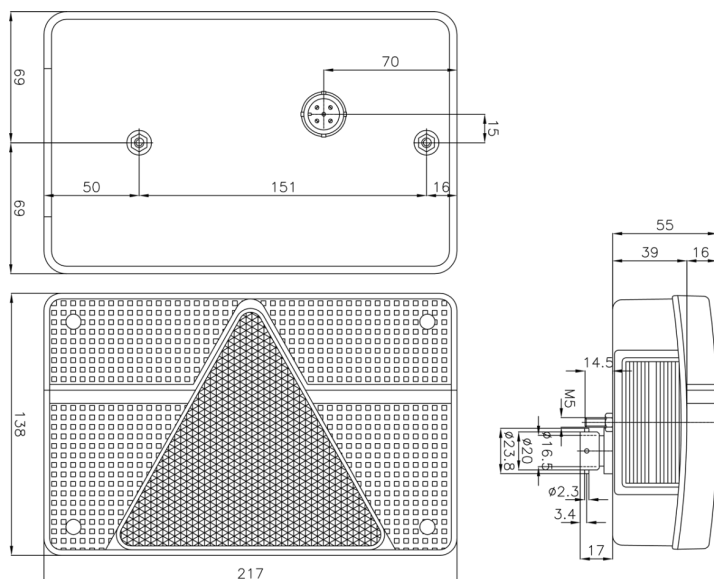

# FEUX AVANT ET ARRIÈRE

FP.56.110

Feu arrière | gauche | 12V

EAN: 5414184002173

## Caractéristiques

Contient Catadioptré triangulaire	Oui
Contient Clignoteur	Oui
Contient Feu anti-brouillard	Oui
Contient Éclairage de plaque - latéral	Oui
Couleur	Rouge/blanc
Couleur lentille	Rouge/blanc
Côté montage	Arrière - Gauche
Hauteur mm	135 mm
Homologation	ECE
Livré avec	Écrous de fixation et connecteur 5 broches
Longueur mm	215 mm
Montage	Montage en surface

Poids (kg)	0,385 Kg
Position-Stop	Oui
Raccordement	Connecteur 5 pin
Soquet	P21W-BA15s/P21/5W-BAY 15d
Source lumineuse	Halogène
Tension	12V
Type	Feux arrières
À commander par	1
Épaisseur mm	52 mm