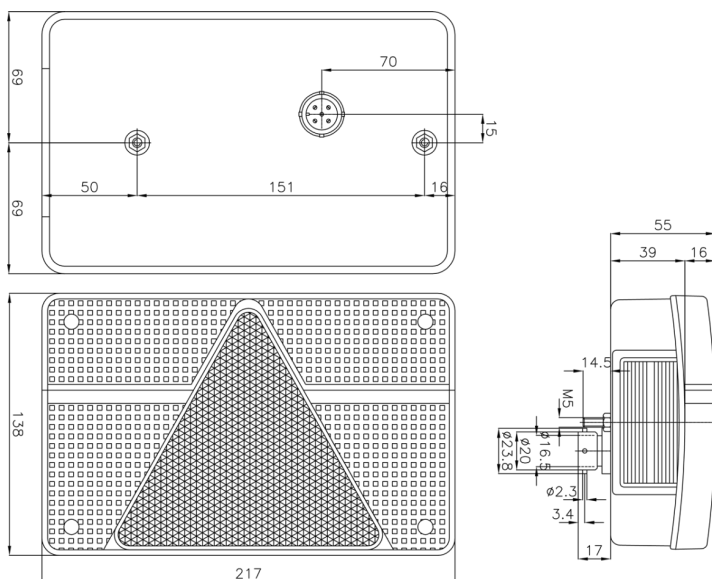

FEUX AVANT ET ARRIÈRE

FP.56.130

Feu arrière | droite | 12V

EAN: 5414184002180

Caractéristiques

Contient Catadioptré triangulaire	Oui
Contient Clignoteur	Oui
Contient Feu de recul	Oui
Contient Éclairage de plaque - latéral	Oui
Couleur	Rouge/blanc
Couleur lentille	Rouge/blanc
Côté montage	Arrière - Droite
Hauteur mm	135 mm
Homologation	ECE
Livré avec	Écrous de fixation et connecteur 5 broches
Longueur mm	215 mm
Montage	Montage en surface

Poids (kg)	0,385 Kg
Position-Stop	Oui
Raccordement	Connecteur 5 pin
Soquet	P21W-BA15s/P21/5W-BAY 15d
Source lumineuse	Halogène
Tension	12V
Type	Feux arrières
À commander par	1
Épaisseur mm	52 mm