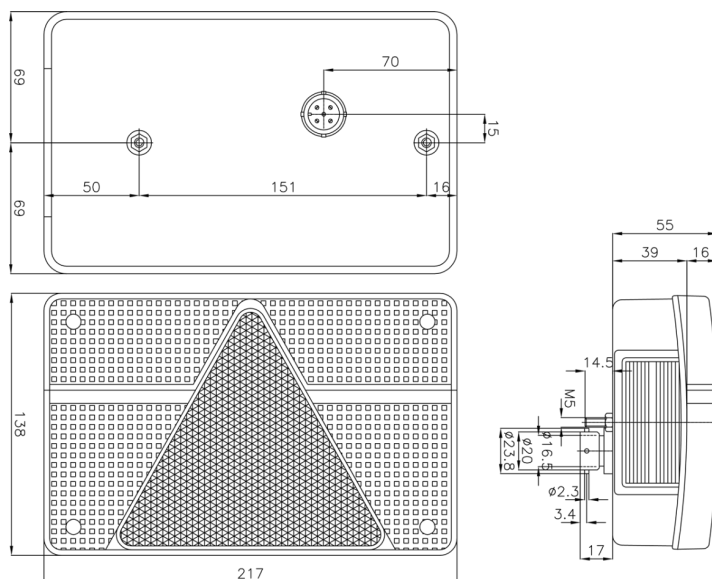

FEUX AVANT ET ARRIÈRE

FP.56.130

Feu arrière | droite | 12V

EAN: 5414184002180

Caractéristiques

Contient Catadioptré triangulaire	Oui
Contient Clignoteur	Oui
Contient Feu de recul	Oui
Contient Éclairage de plaque - latéral	Oui
Couleur	Rouge/blanc
Couleur lentille	Rouge/blanc
Côté montage	Arrière - Droite
Hauteur mm	135 mm
Homologation	ECE
Livré avec	Écrous de fixation et connecteur 5 broches
Longueur mm	215 mm
Montage	Montage en surface

Poids (kg)	0,385 Kg
Position-Stop	Oui
Raccordement	Connecteur 5 pin
Soquet	P21W-BA15s/P21/5W-BAY 15d
Source lumineuse	Halogène
Tension	12V
Type	Feux arrières
À commander par	1
Épaisseur mm	52 mm