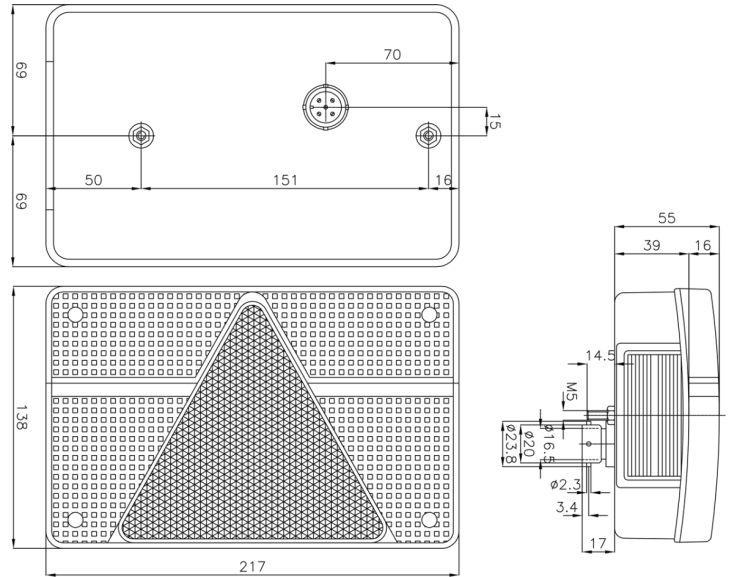

FEUX AVANT ET ARRIÈRE

FP.58.117

Feu arrière | gauche | 12V

EAN: 5414184002203

Caractéristiques

Contient Catadioptré triangulaire	Oui
Contient Clignoteur	Oui
Contient Feu anti-brouillard	Oui
Contient Feu de recul	Oui
Contient Éclairage de plaque - latéral	Oui
Couleur	Rouge/blanc
Couleur lentille	Rouge/blanc
Côté montage	Arrière - Gauche
Hauteur mm	135 mm
Homologation	ECE
Livré avec	Écrous de fixation et connecteur 6 broches

Longueur mm	215 mm
Montage	Montage en surface
Poids (kg)	0,43 Kg
Position-Stop	Oui
Raccordement	Connecteur 6 pin
Soquet	P21W-BA15s/P21/5W-BAY 15d
Source lumineuse	Halogène
Tension	12V
Type	Feux arrières
À commander par	1
Épaisseur mm	52 mm