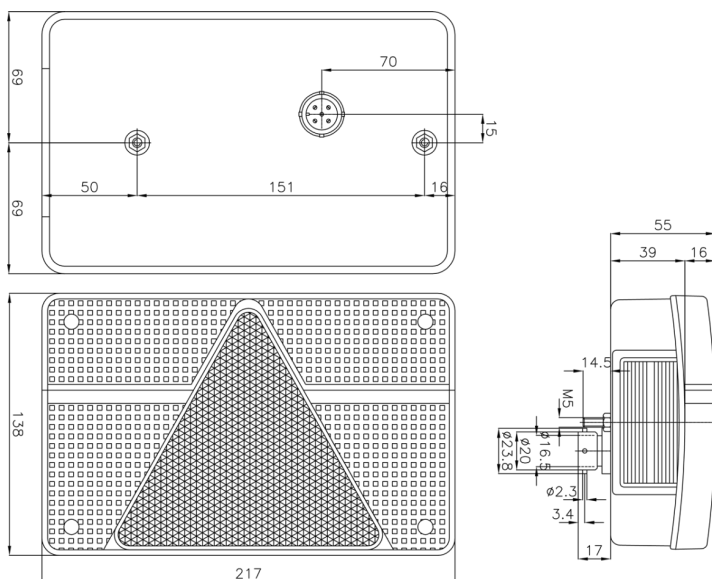

## Caractéristiques

Contient Catadioptré triangulaire	Oui
Contient Clignoteur	Oui
Contient Feu anti-brouillard	Oui
Contient Feu de recul	Oui
Contient Éclairage de plaque - latéral	Oui
Couleur	Rouge/blanc
Couleur lentille	Rouge/blanc
Côté montage	Arrière - Gauche
Hauteur mm	135 mm
Homologation	ECE
Livré avec	Écrous de fixation et connecteur 6 broches

Longueur mm	215 mm
Montage	Montage en surface
Poids (kg)	0,43 Kg
Position-Stop	Oui
Raccordement	Connecteur 6 pin
Soquet	P21W-BA15s/P21/5W-BAY 15d
Source lumineuse	Halogène
Tension	12V
Type	Feux arrières
À commander par	1
Épaisseur mm	52 mm