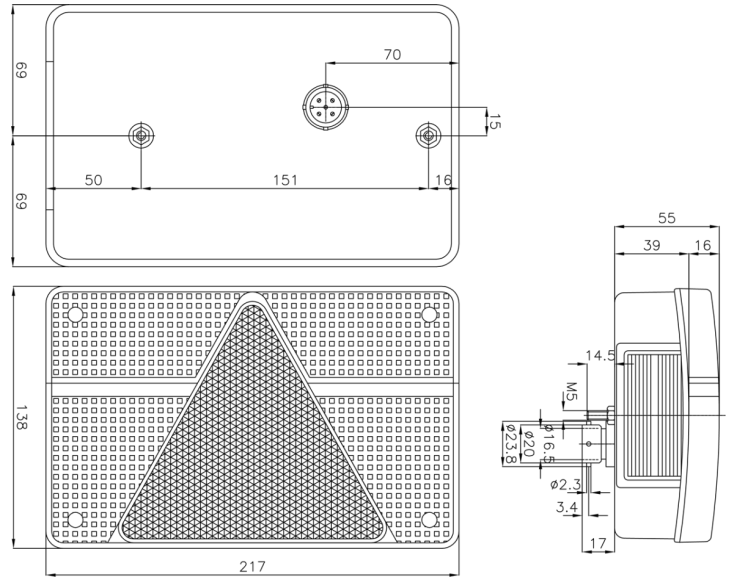

FEUX AVANT ET ARRIÈRE

FP.58.117

Feu arrière | gauche | 12V

EAN: 5414184002203

Caractéristiques

Contient Catadioptré triangulaire	Oui
Contient Clignoteur	Oui
Contient Feu anti-brouillard	Oui
Contient Feu de recul	Oui
Contient Éclairage de plaque - latéral	Oui
Couleur	Rouge/blanc
Couleur lentille	Rouge/blanc
Côté montage	Arrière - Gauche
Hauteur mm	135 mm
Homologation	ECE
Livré avec	Écrous de fixation et connecteur 6 broches

Longueur mm	215 mm
Montage	Montage en surface
Poids (kg)	0,43 Kg
Position-Stop	Oui
Raccordement	Connecteur 6 pin
Soquet	P21W-BA15s/P21/5W-BAY 15d
Source lumineuse	Halogène
Tension	12V
Type	Feux arrières
À commander par	1
Épaisseur mm	52 mm