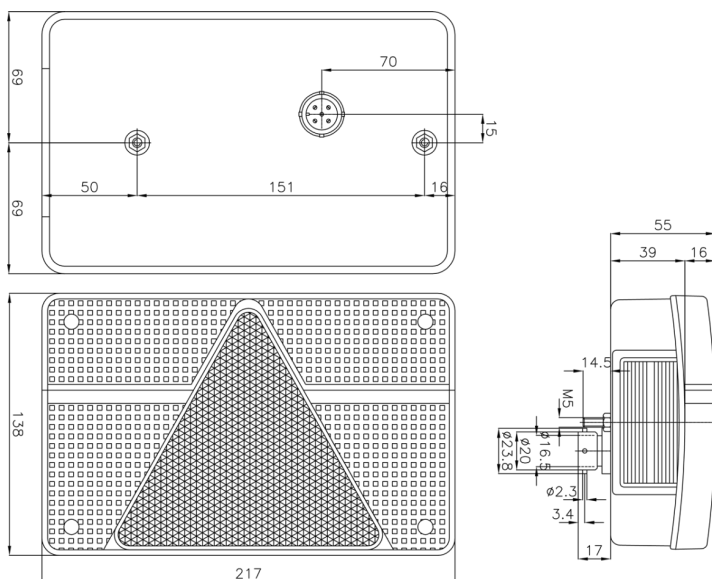

FP.58.137

Feu arrière | droite | 12V

EAN: 5414184002210

Caractéristiques

Contient Catadioptré triangulaire	Oui
Contient Clignoteur	Oui
Contient Feu anti-brouillard	Oui
Contient Feu de recul	Oui
Contient Éclairage de plaque - latéral	Oui
Couleur	Rouge/blanc
Couleur lentille	Rouge/blanc
Côté montage	Arrière - Droite
Hauteur mm	135 mm
Homologation	ECE
Livré avec	Montageboutjes en 6 pins connector

Longueur mm	215 mm
Montage	Montage en surface
Poids (kg)	0,42 Kg
Position-Stop	Oui
Raccordement	Connecteur 6 pins
Soquet	P21W-BA15s/P21/5W-BAY 15d
Source lumineuse	Halogène
Tension	12V
Type	Feux arrières
À commander par	1
Épaisseur mm	52 mm