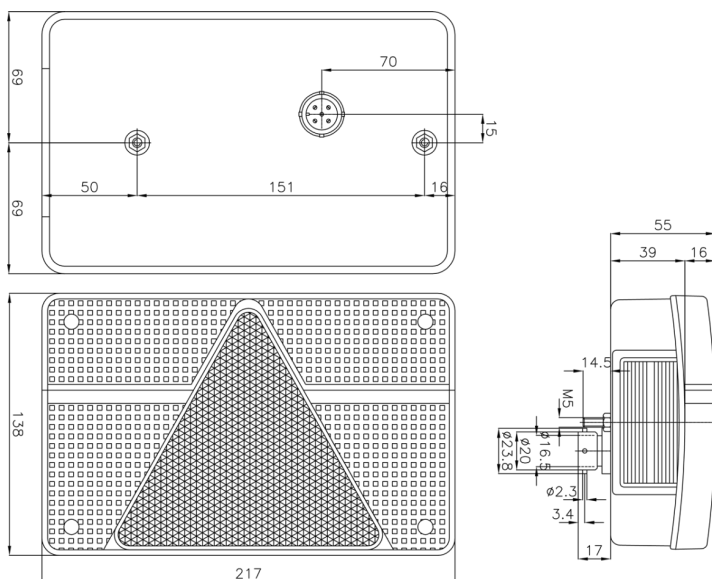

FEUX AVANT ET ARRIÈRE

FP.58.137

Feu arrière | droite | 12V

EAN: 5414184002210

Caractéristiques

Contient Catadioptré triangulaire	Oui
Contient Clignoteur	Oui
Contient Feu anti-brouillard	Oui
Contient Feu de recul	Oui
Contient Éclairage de plaque - latéral	Oui
Couleur	Rouge/blanc
Couleur lentille	Rouge/blanc
Côté montage	Arrière - Droite
Hauteur mm	135 mm
Homologation	ECE
Livré avec	Montageboutjes en 6 pins connector

Longueur mm	215 mm
Montage	Montage en surface
Poids (kg)	0,42 Kg
Position-Stop	Oui
Raccordement	Connecteur 6 pins
Soquet	P21W-BA15s/P21/5W-BAY 15d
Source lumineuse	Halogène
Tension	12V
Type	Feux arrières
À commander par	1
Épaisseur mm	52 mm