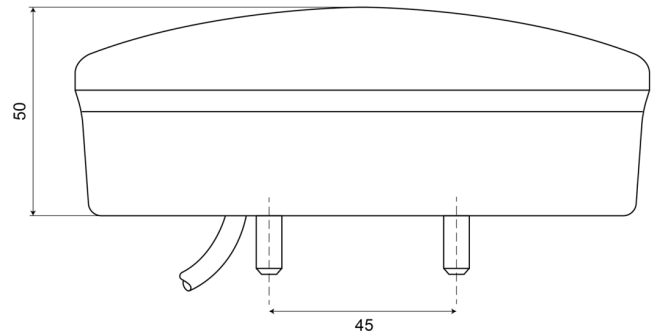

# FEUX AVANT ET ARRIÈRE

HAMB50-DV

Feu arrière LED | gauche+droite | 12-24V

EAN: 5414184004535

## Caractéristiques

Certification D	Oui	Montage	Montage en surface
Contient Clignoteur	Oui	Poids (kg)	0,53 Kg
Couleur	Orange/rouge	Position-Stop	Oui
Couleur lentille	Orange/rouge	Raccordement	Câble fin ouvert
Côté montage	Arrière - Gauche & droite	Source lumineuse	LED
Degrée-IP	IP66+IP68	Tension	12V - 24V
Diamètre mm	140 mm	Type	Feux arrières
EMC	EMC R10	À commander par	1
EMC R10	Oui	Épaisseur mm	50 mm
Homologation	ECE		
Livré avec	Écrous de fixation		
Longueur cable (m)	2 m		