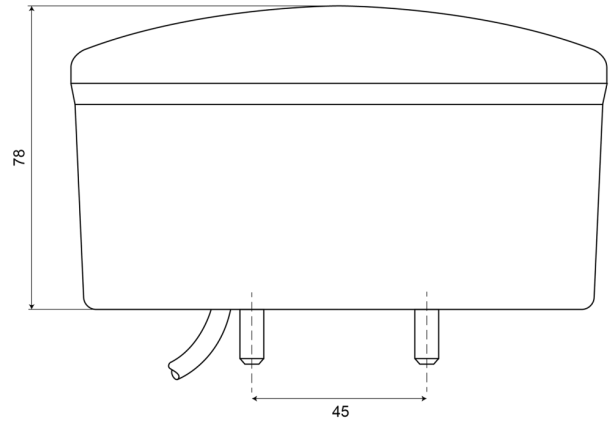

FEUX AVANT ET ARRIÈRE

HAMB78-DV

Feu arrière LED | gauche+droite | 12-24V

EAN: 5414184004610

Caractéristiques

Certification D	Oui	Longueur cable (m)	2 m
Contient Clignoteur	Oui	Montage	Montage en surface
Couleur	Orange/rouge	Poids (kg)	0,55 Kg
Couleur lentille	Orange/rouge	Position-Stop	Oui
Côté montage	Arrière - Gauche & droite	Raccordement	Câble fin ouvert
Degrée-IP	IP66+IP68	Source lumineuse	LED
Diamètre mm	140 mm	Spécifications	Aussi disponible en version LOW (50 mm)
EMC	EMC R10	Tension	12V - 24V
EMC R10	Oui	Type	Feux arrières
Homologation	ECE	À commander par	1
Livré avec	Écrous de fixation	Épaisseur mm	78 mm