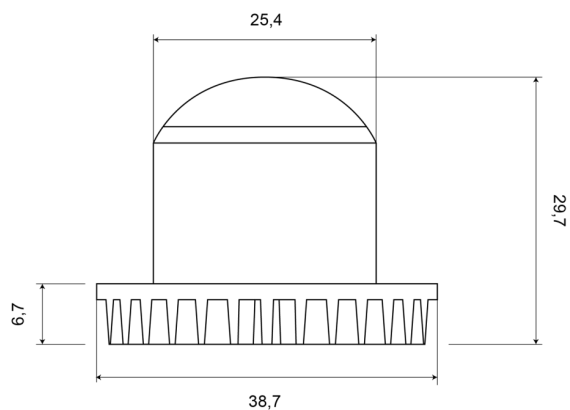

FEUX FLASH À LED

HIDE LED-BL

Feu flash | LED | 2x9 LEDs | 12-24V | bleu

EAN: 5414184018853

Caractéristiques

Couleur	Bleu	Nombre de LEDs	2x9
Couleur lentille	Transparent	Nombre de fonctions flash	19
Degré-IP	IPX6	Poids (kg)	0,52 Kg
Dimensions	39 mm x 30 mm x 25 mm	Raccordement	Câble fin ouvert
ECE R65	Non	Source lumineuse	LED
EMC	Non	Synchronisable	Oui
Livré avec	Écrous de fixation, joint de montage, manuel	Tension	12V - 24V
Longueur cable (m)	0,2 m	Watt	15 Watt
Modèle	Round	Étanchéité	IPX6
Montage	À encastrer