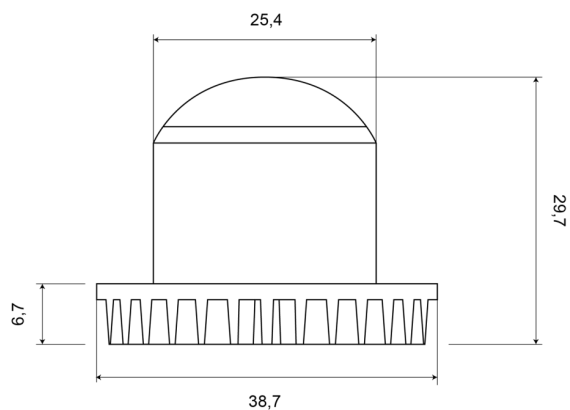

FEUX FLASH À LED

HIDE LED-BL

Feu flash | LED | 2x9 LEDs | 12-24V | bleu

EAN: 5414184018853

Caractéristiques

| | | | |
|--------------------|--|---------------------------|------------------|
| Couleur | Bleu | Nombre de LEDs | 2x9 |
| Couleur lentille | Transparent | Nombre de fonctions flash | 19 |
| Degré-IP | IPX6 | Poids (kg) | 0,52 Kg |
| Dimensions | 39 mm x 30 mm x 25 mm | Raccordement | Câble fin ouvert |
| ECE R65 | Non | Source lumineuse | LED |
| EMC | Non | Synchronisable | Oui |
| Livré avec | Écrous de fixation, joint de montage, manuel | Série | HIDE |
| Longueur cable (m) | 0,2 m | Tension | 12V - 24V |
| Modèle | Round | Watt | 15 Watt |
| Montage | À encastrer | Étanchéité | IPX6 |