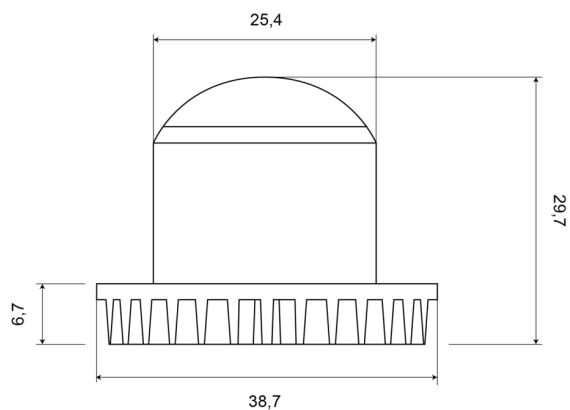

FEUX FLASH À LED

HIDE LED-BL

Feu flash | LED | 2x9 LEDs | 12-24V | bleu

EAN: 5414184018853

Caractéristiques

Couleur	Bleu	Nombre de LEDs	2x9
Couleur lentille	Transparent	Nombre de fonctions flash	19
Degré-IP	IPX6	Poids (kg)	0,52 Kg
Dimensions	39 mm x 30 mm x 25 mm	Raccordement	Câble fin ouvert
ECE R65	Non	Source lumineuse	LED
EMC	Non	Synchronisable	Oui
Livré avec	Écrous de fixation, joint de montage, manuel	Tension	12V - 24V
Longueur cable (m)	0,2 m	Watt	15 Watt
Modèle	Round	Étanchéité	IPX6
Montage	À encastrer		