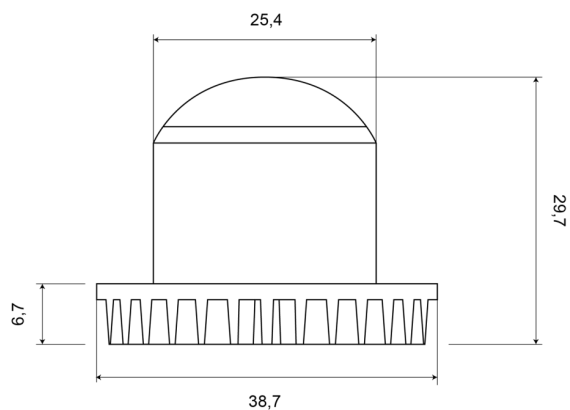

FEUX FLASH À LED

HIDE LED-BL

Feu flash | LED | 2x9 LEDs | 12-24V | bleu

EAN: 5414184018853

Caractéristiques

| | | | |
|--------------------|--|---------------------------|------------------|
| Couleur | Bleu | Nombre de LEDs | 2x9 |
| Couleur lentille | Transparent | Nombre de fonctions flash | 19 |
| Degré-IP | IPX6 | Poids (kg) | 0,52 Kg |
| Dimensions | 39 mm x 30 mm x 25 mm | Raccordement | Câble fin ouvert |
| ECE R65 | Non | Source lumineuse | LED |
| EMC | Non | Synchronisable | Oui |
| Livré avec | Écrous de fixation, joint de montage, manuel | Tension | 12V - 24V |
| Longueur cable (m) | 0,2 m | Watt | 15 Watt |
| Modèle | Round | Étanchéité | IPX6 |
| Montage | À encastrer | | |