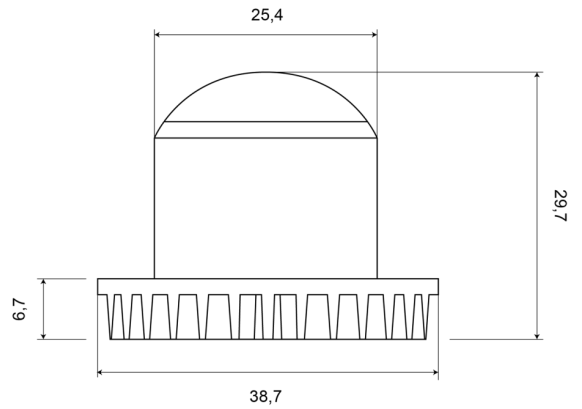

FEUX FLASH À LED

HIDE LED-CR

Feu flash | LED | 2x9 LEDs | 12-24V | blanc

EAN: 5414184018860

Caractéristiques

Couleur	Blanc	Nombre de LEDs	2x9
Couleur lentille	Transparent	Nombre de fonctions flash	19
Degré-IP	IPX6	Poids (kg)	0,52 Kg
Dimensions	39 mm x 30 mm x 25 mm	Raccordement	Câble fin ouvert
ECE R65	Non	Source lumineuse	LED
EMC	Non	Synchronisable	Oui
Livré avec	Écrous de fixation, joint de montage, manuel	Tension	12V - 24V
Longueur cable (m)	0,2 m	Watt	15 Watt
Modèle	Round	Étanchéité	IPX6
Montage	À encastrer		