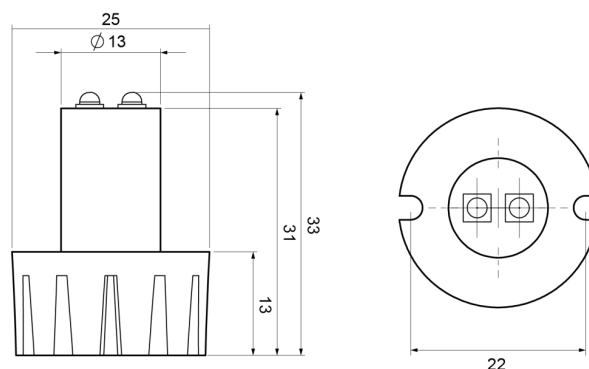

FEUX FLASH À LED

HIDEFLASH-BL

Feu flash | LED | 2 LEDs | 12-24V | bleu

EAN: 5414184002166

Caractéristiques

Consommation Amp	0,50 Amp	Nombre de LEDs	2
Couleur	Bleu	Nombre de fonctions flash	21
Couleur lentille	Transparent	Poids (kg)	0,175 Kg
Dimensions	25 mm x 33 mm x 22 mm	Raccordement	Câble fin ouvert
ECE R65	Non	Source lumineuse	LED
EMC	EMC R10	Synchronisable	Oui
EMC R10	Oui	Tension	12V - 24V
Longueur cable (m)	0,30 m	À commander par	1
Modèle	Round		
Montage	À encastrer