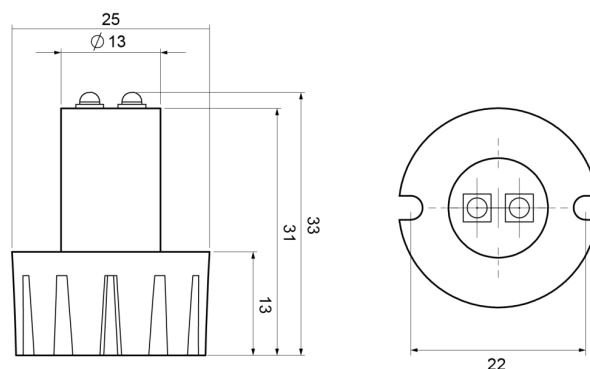

## Caractéristiques

Consommation Amp	0,50 Amp	Nombre de LEDs	2
Couleur	Bleu	Nombre de fonctions flash	21
Couleur lentille	Transparent	Poids (kg)	0,175 Kg
Dimensions	25 mm x 33 mm x 22 mm	Raccordement	Câble fin ouvert
ECE R65	Non	Source lumineuse	LED
EMC	EMC R10	Synchronisable	Oui
EMC R10	Oui	Série	HIDE
Longueur cable (m)	0,30 m	Tension	12V - 24V
Modèle	Round	À commander par	1
Montage	À encastrer		