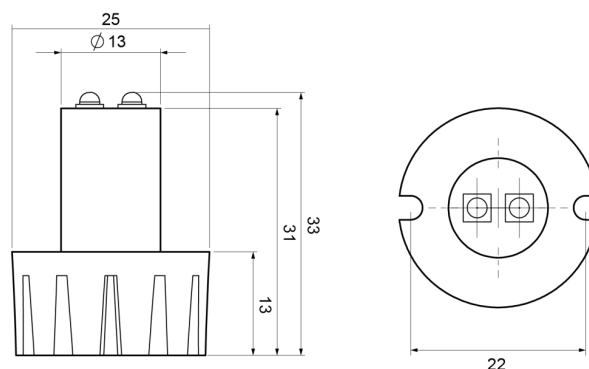

FEUX FLASH À LED

HIDEFLASH-BL

Feu flash | LED | 2 LEDs | 12-24V | bleu

EAN: 5414184002166

Caractéristiques

Consommation Amp	0,50 Amp	Nombre de LEDs	2
Couleur	Bleu	Nombre de fonctions flash	21
Couleur lentille	Transparent	Poids (kg)	0,175 Kg
Dimensions	25 mm x 33 mm x 22 mm	Raccordement	Câble fin ouvert
ECE R65	Non	Source lumineuse	LED
EMC	EMC R10	Synchronisable	Oui
EMC R10	Oui	Tension	12V - 24V
Longueur cable (m)	0,30 m	À commander par	1
Modèle	Round		
Montage	À encastrer		