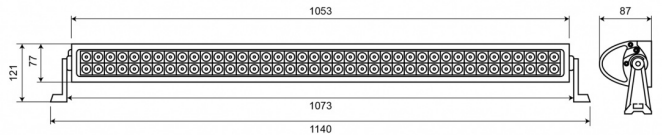

FEUX DE TRAVAIL

LEDBAR-1140

Feu de travail | LED | 9-32V | longue | 6150 lumen

EAN: 5414184001459

Caractéristiques

Caractéristiques	Boîtier en alliage léger, finition noir mat	Lumen range	Extreme 4000 - 8000 Lumen
Couleur	Blanc	Montage	Écrou
Couleur LEDs	Blanc	Nombre de LEDs	80
Couleur lentille	Transparent	Poids (kg)	4,15 Kg
Degrée-IP	IP67	Raccordement	Câble fin ouvert
Dimensions	1140 mm x 121 mm x 87 mm	Source lumineuse	LED
EMC	EMC R10	Température d'opération	-30°C / +65°C
EMC R10	Oui	Tension	12V - 24V
Emballage	Boite brune avec étiquette	Type	Longue
Livré avec	Boulons	Watt	240 Watt
Longueur cable (m)	0,25 m	À commander par	1
Lumen	6150		