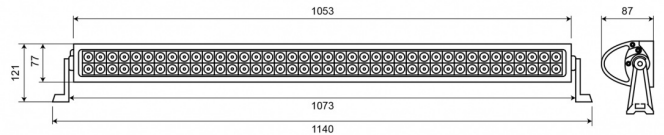

FEUX DE TRAVAIL

LEDBAR-1140

Feu de travail | LED | 9-32V | longue | 6150 lumen

EAN: 5414184001459

Caractéristiques

Caractéristiques	Boîtier en alliage léger, finition noir mat	Lumen range	Extreme 4000 - 8000 Lumen
Couleur	Blanc	Montage	Écrou
Couleur LEDs	Blanc	Nombre de LEDs	80
Couleur lentille	Transparent	Poids (kg)	4,15 Kg
Degrée-IP	IP67	Raccordement	Câble fin ouvert
Dimensions	1140 mm x 121 mm x 87 mm	Source lumineuse	LED
EMC	EMC R10	Température d'opération	-30°C / +65°C
EMC R10	Oui	Tension	12V - 24V
Emballage	Boite brune avec étiquette	Type	Longue
Livré avec	Boulons	Watt	240 Watt
Longueur cable (m)	0,25 m	À commander par	1
Lumen	6150		