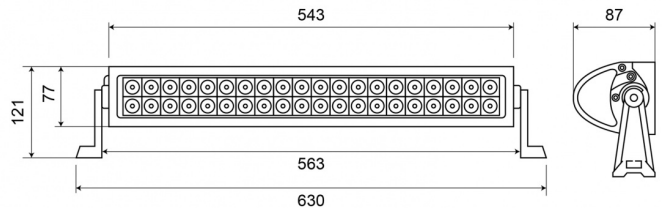

FEUX DE TRAVAIL

LEDBAR-630

Feu de travail | LED | 9-32V | longue | 3070 lumen

EAN: 5414184001466

Caractéristiques

Caractéristiques	Boîtier en alliage léger, finition noir mat
Couleur	Blanc
Couleur LEDs	Blanc
Couleur lentille	Transparent
Degré-IP	IP67
Dimensions	630 mm x 121 x 87 mm
EMC	EMC R10
EMC R10	Oui
Emballage	Boite brune avec étiquette
Livré avec	Boulons
Longueur câble (m)	0,25 m
Lumen	3070

Lumen range	High 2000 - 4000 Lumen
Montage	Écrou
Nombre de LEDs	40
Poids (kg)	2,4 Kg
Raccordement	Câble fin ouvert
Source lumineuse	LED
Température d'opération	-30°C / +65°C
Tension	12V - 24V
Type	Longue
Watt	120 Watt
À commander par	1