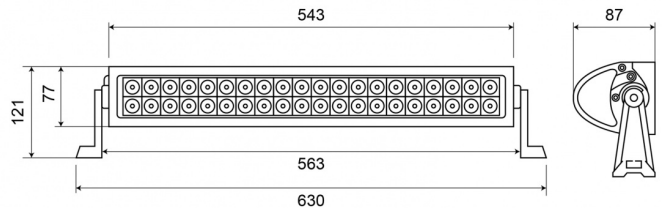

FEUX DE TRAVAIL

LEDBAR-630

Feu de travail | LED | 9-32V | longue | 3070 lumen

EAN: 5414184001466

Caractéristiques

Caractéristiques	Boîtier en alliage léger, finition noir mat	Lumen range	High 2000 - 4000 Lumen
Couleur	Blanc	Montage	Écrou
Couleur LEDs	Blanc	Nombre de LEDs	40
Couleur lentille	Transparent	Poids (kg)	2,4 Kg
Degrée-IP	IP67	Raccordement	Câble fin ouvert
Dimensions	630 mm x 121 x 87 mm	Source lumineuse	LED
EMC	EMC R10	Température d'opération	-30°C / +65°C
EMC R10	Oui	Tension	12V - 24V
Emballage	Boite brune avec étiquette	Type	Longue
Livré avec	Boulons	Watt	120 Watt
Longueur câble (m)	0,25 m	À commander par	1
Lumen	3070		