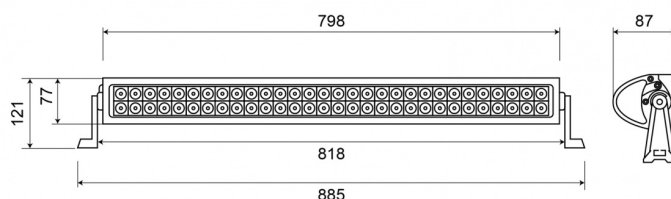

FEUX DE TRAVAIL

LEDBAR-885

Feu de travail | LED | 9-32V | longue | 4600 lumen

EAN: 5414184001473

Caractéristiques

Caractéristiques	Boîtier en alliage léger, finition noir mat
Couleur	Blanc
Couleur LEDs	Blanc
Couleur lentille	Transparent
Degré-IP	IP67
Dimensions	885 mm x 121 mm x 87 mm
EMC	EMC R10
EMC R10	Oui
Emballage	Boite brune avec étiquette
Livré avec	Boulons
Longueur câble (m)	0,25 m
Lumen	4600

Lumen range	Extreme 4000 - 8000 Lumen
Montage	Écrou
Nombre de LEDs	60
Poids (kg)	3,5 Kg
Raccordement	Câble fin ouvert
Source lumineuse	LED
Température d'opération	-30°C / +65°C
Tension	12V - 24V
Type	Longue
Watt	180 Watt
À commander par	1