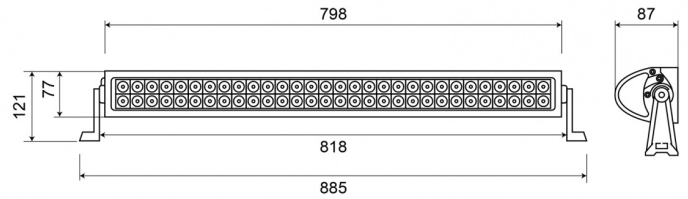

FEUX DE TRAVAIL

LEDBAR-885

Feu de travail | LED | 9-32V | longue | 4600 lumen

EAN: 5414184001473

Caractéristiques

Caractéristiques	Boîtier en alliage léger, finition noir mat
Couleur	Blanc
Couleur LEDs	Blanc
Couleur lentille	Transparent
Degré-IP	IP67
Dimensions	885 mm x 121 mm x 87 mm
EMC	EMC R10
EMC R10	Oui
Emballage	Boite brune avec étiquette
Livré avec	Boulons
Longueur câble (m)	0,25 m
Lumen	4600

Lumen range	Extreme 4000 - 8000 Lumen
Montage	Écrou
Nombre de LEDs	60
Poids (kg)	3,5 Kg
Raccordement	Câble fin ouvert
Source lumineuse	LED
Température d'opération	-30°C / +65°C
Tension	12V - 24V
Type	Longue
Watt	180 Watt
À commander par	1