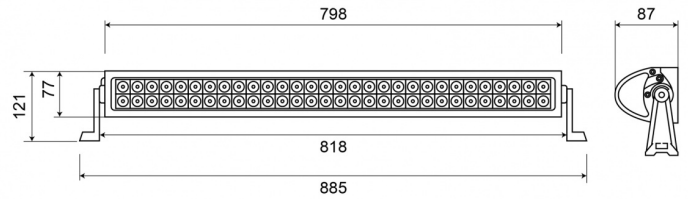

FEUX DE TRAVAIL

LEDBAR-885

Feu de travail | LED | 9-32V | longue | 4600 lumen

EAN: 5414184001473

Caractéristiques

Caractéristiques	Boîtier en alliage léger, finition noir mat
Couleur	Blanc
Couleur LEDs	Blanc
Couleur lentille	Transparent
Degré-IP	IP67
Dimensions	885 mm x 121 mm x 87 mm
EMC	EMC R10
EMC R10	Oui
Emballage	Boite brune avec étiquette
Livré avec	Boulons
Longueur cable (m)	0,25 m
Lumen	4600

Lumen range	Extreme 4000 - 8000 Lumen
Montage	Écrou
Nombre de LEDs	60
Poids (kg)	3,5 Kg
Raccordement	Câble fin ouvert
Source lumineuse	LED
Temperature d'opération	-30°C / +65°C
Tension	12V - 24V
Type	Longue
Watt	180 Watt
À commander par	1