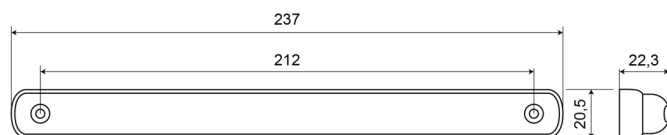

FEUX AVANT ET ARRIÈRE

LEDSTOP3-RO

Feu stop additionnel | 12-24V | LED | rouge

EAN: 5414184004108

Caractéristiques

Contient Stop	Oui	Longueur cable (m)	0,38 m
Couleur	Rouge	Longueur mm	237 mm
Couleur lentille	Rouge	Montage	Montage en surface
Côté montage	Arrière	Poids (kg)	0,07 Kg
Degré-IP	IP66+IP68	Raccordement	Câble fin ouvert
EMC	EMC R10	Source lumineuse	LED
EMC R10	Oui	Temperature d'opération	-30°C / +65°C
Emballage	Emballage POS	Tension	12V - 24V
Hauteur mm	20,5 mm	Type	Feux stop additionnels
Homologation	ECE R7-S3	À commander par	1
Livré avec	Écrous de fixation	Épaisseur mm	22,3 mm