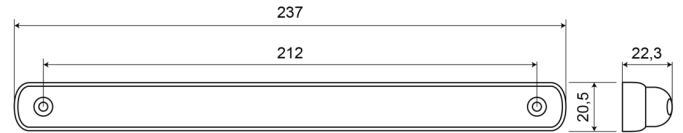

FEUX AVANT ET ARRIÈRE

LEDSTOP3-RO

Feu stop additionnel | 12-24V | LED | rouge

EAN: 5414184004108

Caractéristiques

Contient Stop	Oui	Longueur cable (m)	0,38 m
Couleur	Rouge	Longueur mm	237 mm
Couleur lentille	Rouge	Montage	Montage en surface
Côté montage	Arrière	Poids (kg)	0,07 Kg
Degré-IP	IP66+IP68	Raccordement	Câble fin ouvert
EMC	EMC R10	Source lumineuse	LED
EMC R10	Oui	Température d'opération	-30°C / +65°C
Emballage	Emballage POS	Tension	12V - 24V
Hauteur mm	20,5 mm	Type	Feux stop additionnels
Homologation	ECE R7-S3	À commander par	1
Livré avec	Écrous de fixation	Épaisseur mm	22,3 mm