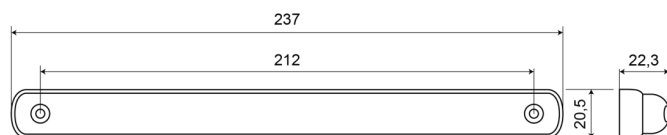

FEUX AVANT ET ARRIÈRE

LEDSTOP3-RO

Feu stop additionnel | 12-24V | LED | rouge

EAN: 5414184004108

Caractéristiques

Contient Stop	Oui	Longueur cable (m)	0,38 m
Couleur	Rouge	Longueur mm	237 mm
Couleur lentille	Rouge	Montage	Montage en surface
Côté montage	Arrière	Poids (kg)	0,07 Kg
Degré-IP	IP66+IP68	Raccordement	Câble fin ouvert
EMC	EMC R10	Source lumineuse	LED
EMC R10	Oui	Température d'opération	-30°C / +65°C
Emballage	Emballage POS	Tension	12V - 24V
Hauteur mm	20,5 mm	Type	Feux stop additionnels
Homologation	ECE R7-S3	À commander par	1
Livré avec	Écrous de fixation	Épaisseur mm	22,3 mm