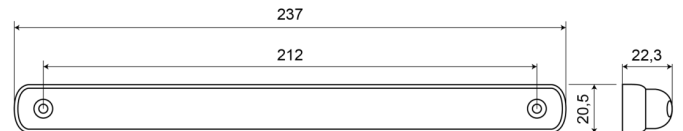

FEUX AVANT ET ARRIÈRE

LEDSTOP3R06M

Feu stop additionnel | 12-24V | LED | rouge | 6 meter de cable

EAN: 5414184003965

Caractéristiques

Couleur	Rouge	Livré avec	Écrous de fixation
Couleur lentille	Rouge	Longueur cable (m)	6 m
Côté montage	Arrière	Poids (kg)	0,076 Kg
Degrée-IP	IP66+IP68	Raccordement	Câble fin ouvert
Dimensions	237 mm x 20,5 mm x 22,3 mm	Source lumineuse	LED
EMC	EMC R10	Temperature d'opération	-30°C / +65°C
EMC R10	Oui	Tension	12V - 24V
Emballage	Emballage POS	Type	Feux stop additionnels
Homologation	ECE R7-S3	À commander par	1