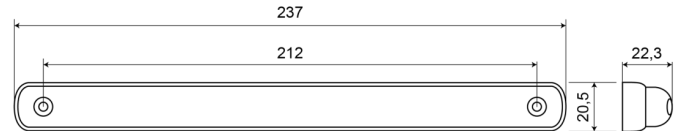

FEUX AVANT ET ARRIÈRE

LEDSTOP3R06M

Feu stop additionnel | 12-24V | LED | rouge | 6 meter de cable

EAN: 5414184003965

Caractéristiques

Couleur	Rouge	Livré avec	Écrous de fixation
Couleur lentille	Rouge	Longueur cable (m)	6 m
Côté montage	Arrière	Poids (kg)	0,076 Kg
Degrée-IP	IP66+IP68	Raccordement	Câble fin ouvert
Dimensions	237 mm x 20,5 mm x 22,3 mm	Source lumineuse	LED
EMC	EMC R10	Temperature d'opération	-30°C / +65°C
EMC R10	Oui	Tension	12V - 24V
Emballage	Emballage POS	Type	Feux stop additionnels
Homologation	ECE R7-S3	À commander par	1