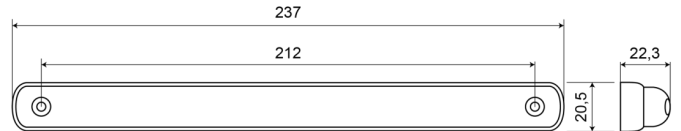

# FEUX AVANT ET ARRIÈRE

LEDSTOP3R06M

Feu stop additionnel | 12-24V | LED | rouge | 6 meter de cable

EAN: 5414184003965

## Caractéristiques

Couleur	Rouge	Livré avec	Écrous de fixation
Couleur lentille	Rouge	Longueur cable (m)	6 m
Côté montage	Arrière	Poids (kg)	0,076 Kg
Degrée-IP	IP66+IP68	Raccordement	Câble fin ouvert
Dimensions	237 mm x 20,5 mm x 22,3 mm	Source lumineuse	LED
EMC	EMC R10	Temperature d'opération	-30°C / +65°C
EMC R10	Oui	Tension	12V - 24V
Emballage	Emballage POS	Type	Feux stop additionnels
Homologation	ECE R7-S3	À commander par	1