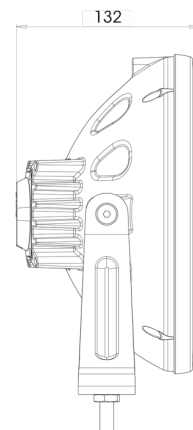

FEUX AVANT ET ARRIÈRE

LEDZILLA-LINE

Feu de route LED avec ligne de position à LED

EAN: 5414184003330

Caractéristiques

Couleur	Blanc	Longueur cable (m)	3 m
Couleur lentille	Transparent	Montage	Boulon M10
Côté montage	Devant	Poids (kg)	2,45 Kg
Degrée-IP	IP66+IP68	Raccordement	Câble fin ouvert
Diamètre mm	230 mm	Source lumineuse	LED
EMC	EMC R10	Spécifications	215000 candelas
EMC R10	Oui	Tension	12V - 24V
Emballage	Emballage POS	Type	Feux longue portée
Hauteur mm	245 mm	À commander par	1
Homologation	ECE 112+R7	Épaisseur mm	132 mm