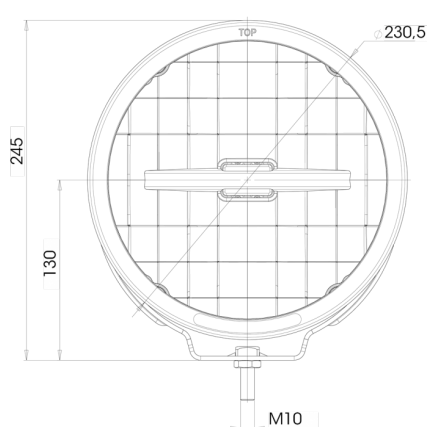

FEUX AVANT ET ARRIÈRE

LEDZILLA-LINE

Feu de route LED avec ligne de position à LED

EAN: 5414184003330

Caractéristiques

Couleur	Blanc	Longueur cable (m)	3 m
Couleur lentille	Transparent	Montage	Boulon M10
Côté montage	Devant	Poids (kg)	2,45 Kg
Degrée-IP	IP66+IP68	Raccordement	Câble fin ouvert
Diamètre mm	230 mm	Source lumineuse	LED
EMC	EMC R10	Spécifications	215000 candelas
EMC R10	Oui	Tension	12V - 24V
Emballage	Emballage POS	Type	Feux longue portée
Hauteur mm	245 mm	À commander par	1
Homologation	ECE 112+R7	Épaisseur mm	132 mm