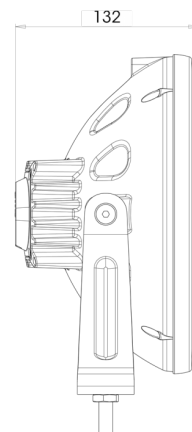

FEUX AVANT ET ARRIÈRE

LEDZILLA-LINE

Feu de route LED avec ligne de position à LED

EAN: 5414184003330

Caractéristiques

Couleur	Blanc	Longueur cable (m)	3 m
Couleur lentille	Transparent	Montage	Boulon M10
Côté montage	Devant	Poids (kg)	2,45 Kg
Degrée-IP	IP66+IP68	Raccordement	Câble fin ouvert
Diamètre mm	230 mm	Source lumineuse	LED
EMC	EMC R10	Spécifications	215000 candelas
EMC R10	Oui	Tension	12V - 24V
Emballage	Emballage POS	Type	Feux longue portée
Hauteur mm	245 mm	À commander par	1
Homologation	ECE 112+R7	Épaisseur mm	132 mm