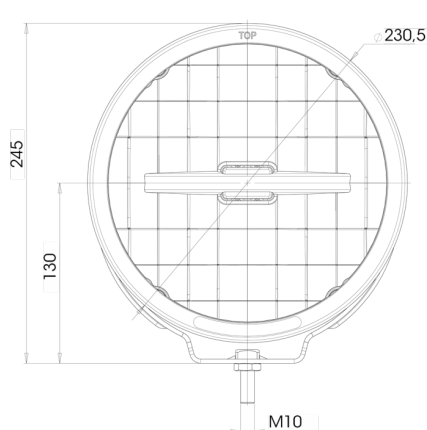

FEUX AVANT ET ARRIÈRE

LEDZILLA-LIRI

Feu de route LED avec ligne et bague de position à LED

EAN: 5414184003361

Caractéristiques

Couleur	Blanc	Longueur cable (m)	3 m
Couleur lentille	Transparent	Montage	Boulon M10
Côté montage	Devant	Poids (kg)	2 Kg
Degrée-IP	IP66+IP68	Raccordement	Câble fin ouvert
Diamètre mm	230 mm	Source lumineuse	LED
EMC	EMC R10	Spécifications	215000 candelas
EMC R10	Oui	Tension	12V - 24V
Emballage	Emballage POS	Type	Feux longue portée
Hauteur mm	245 mm	À commander par	1
Homologation	ECE 112+R7	Épaisseur mm	132 mm