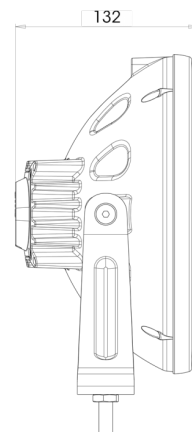

FEUX AVANT ET ARRIÈRE

LEDZILLA-LIRI

Feu de route LED avec ligne et bague de position à LED

EAN: 5414184003361

Caractéristiques

Couleur	Blanc	Longueur cable (m)	3 m
Couleur lentille	Transparent	Montage	Boulon M10
Côté montage	Devant	Poids (kg)	2 Kg
Degrée-IP	IP66+IP68	Raccordement	Câble fin ouvert
Diamètre mm	230 mm	Source lumineuse	LED
EMC	EMC R10	Spécifications	215000 candelas
EMC R10	Oui	Tension	12V - 24V
Emballage	Emballage POS	Type	Feux longue portée
Hauteur mm	245 mm	À commander par	1
Homologation	ECE 112+R7	Épaisseur mm	132 mm