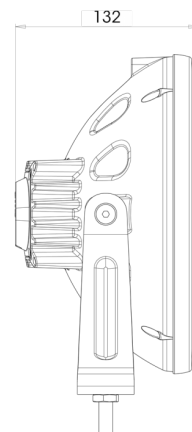

# FEUX AVANT ET ARRIÈRE

LEDZILLA-LIRI

Feu de route LED avec ligne et bague de position à LED

EAN: 5414184003361

## Caractéristiques

Couleur	Blanc	Longueur cable (m)	3 m
Couleur lentille	Transparent	Montage	Boulon M10
Côté montage	Devant	Poids (kg)	2 Kg
Degrée-IP	IP66+IP68	Raccordement	Câble fin ouvert
Diamètre mm	230 mm	Source lumineuse	LED
EMC	EMC R10	Spécifications	215000 candelas
EMC R10	Oui	Tension	12V - 24V
Emballage	Emballage POS	Type	Feux longue portée
Hauteur mm	245 mm	À commander par	1
Homologation	ECE 112+R7	Épaisseur mm	132 mm