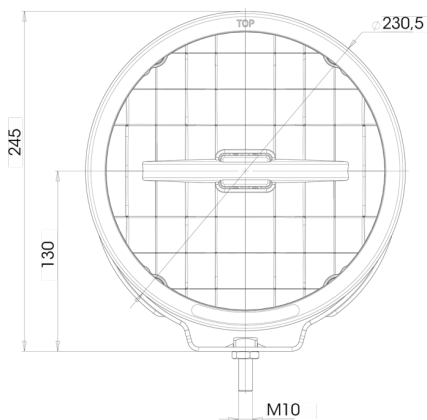

FEUX AVANT ET ARRIÈRE

LEDZILLA-LIRI

Feu de route LED avec ligne et bague de position à LED

EAN: 5414184003361

Caractéristiques

Couleur	Blanc	Longueur cable (m)	3 m
Couleur lentille	Transparent	Montage	Boulon M10
Côté montage	Devant	Poids (kg)	2 Kg
Degrée-IP	IP66+IP68	Raccordement	Câble fin ouvert
Diamètre mm	230 mm	Source lumineuse	LED
EMC	EMC R10	Spécifications	215000 candelas
EMC R10	Oui	Tension	12V - 24V
Emballage	Emballage POS	Type	Feux longue portée
Hauteur mm	245 mm	À commander par	1
Homologation	ECE 112+R7	Épaisseur mm	132 mm