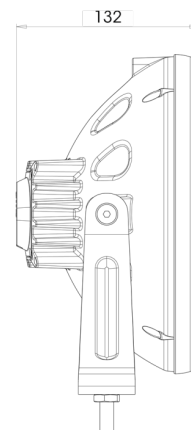

FEUX AVANT ET ARRIÈRE

LEDZILLA-LIRI

Feu de route LED avec ligne et bague de position à LED

EAN: 5414184003361

Caractéristiques

Couleur	Blanc	Longueur cable (m)	3 m
Couleur lentille	Transparent	Montage	Boulon M10
Côté montage	Devant	Poids (kg)	2 Kg
Degrée-IP	IP66+IP68	Raccordement	Câble fin ouvert
Diamètre mm	230 mm	Source lumineuse	LED
EMC	EMC R10	Spécifications	215000 candelas
EMC R10	Oui	Tension	12V - 24V
Emballage	Emballage POS	Type	Feux longue portée
Hauteur mm	245 mm	À commander par	1
Homologation	ECE 112+R7	Épaisseur mm	132 mm