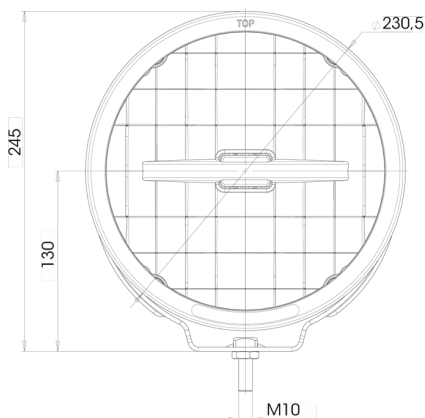

# FEUX AVANT ET ARRIÈRE

LEDZILLA-LIRI

Feu de route LED avec ligne et bague de position à LED

EAN: 5414184003361

## Caractéristiques

Couleur	Blanc	Longueur cable (m)	3 m
Couleur lentille	Transparent	Montage	Boulon M10
Côté montage	Devant	Poids (kg)	2 Kg
Degrée-IP	IP66+IP68	Raccordement	Câble fin ouvert
Diamètre mm	230 mm	Source lumineuse	LED
EMC	EMC R10	Spécifications	215000 candelas
EMC R10	Oui	Tension	12V - 24V
Emballage	Emballage POS	Type	Feux longue portée
Hauteur mm	245 mm	À commander par	1
Homologation	ECE 112+R7	Épaisseur mm	132 mm