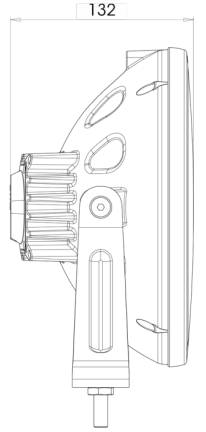

FEUX AVANT ET ARRIÈRE

LEDZILLA-RING

Feu de route LED avec bague de position à LED

EAN: 5414184003354

Caractéristiques

Couleur	Blanc	Longueur cable (m)	3 m
Couleur lentille	Transparent	Montage	Boulon M10
Côté montage	Devant	Poids (kg)	2 Kg
Degrée-IP	IP66+IP68	Raccordement	Câble fin ouvert
Diamètre mm	230 mm	Source lumineuse	LED
EMC	EMC R10	Spécifications	215000 candelas
EMC R10	Oui	Tension	12V - 24V
Emballage	Emballage POS	Type	Feux longue portée
Hauteur mm	245 mm	À commander par	1
Homologation	ECE 112+R7	Épaisseur mm	132 mm