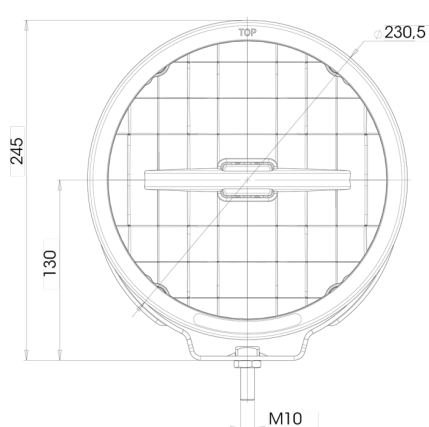

## Caractéristiques

Couleur	Blanc	Longueur cable (m)	3 m
Couleur lentille	Transparent	Montage	Boulon M10
Côté montage	Devant	Poids (kg)	2 Kg
Degrée-IP	IP66+IP68	Raccordement	Câble fin ouvert
Diamètre mm	230 mm	Source lumineuse	LED
EMC	EMC R10	Spécifications	215000 candelas
EMC R10	Oui	Tension	12V - 24V
Emballage	Emballage POS	Type	Feux longue portée
Hauteur mm	245 mm	À commander par	1
Homologation	ECE 112+R7	Épaisseur mm	132 mm