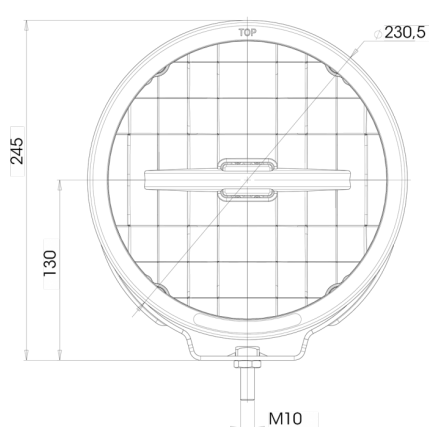

FEUX AVANT ET ARRIÈRE

LEDZILLA-RING

Feu de route LED avec bague de position à LED

EAN: 5414184003354

Caractéristiques

Couleur	Blanc	Longueur cable (m)	3 m
Couleur lentille	Transparent	Montage	Boulon M10
Côté montage	Devant	Poids (kg)	2 Kg
Degrée-IP	IP66+IP68	Raccordement	Câble fin ouvert
Diamètre mm	230 mm	Source lumineuse	LED
EMC	EMC R10	Spécifications	215000 candelas
EMC R10	Oui	Tension	12V - 24V
Emballage	Emballage POS	Type	Feux longue portée
Hauteur mm	245 mm	À commander par	1
Homologation	ECE 112+R7	Épaisseur mm	132 mm