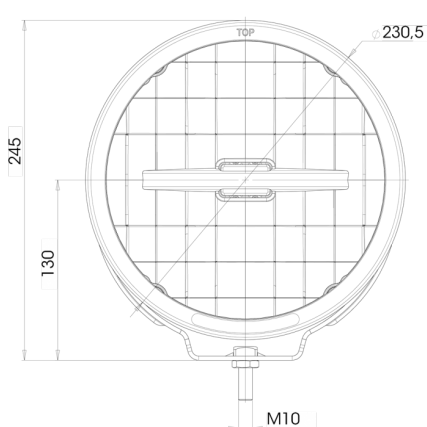

# FEUX AVANT ET ARRIÈRE

LEDZILLA-RING

Feu de route LED avec bague de position à LED

EAN: 5414184003354

## Caractéristiques

Couleur	Blanc	Longueur cable (m)	3 m
Couleur lentille	Transparent	Montage	Boulon M10
Côté montage	Devant	Poids (kg)	2 Kg
Degrée-IP	IP66+IP68	Raccordement	Câble fin ouvert
Diamètre mm	230 mm	Source lumineuse	LED
EMC	EMC R10	Spécifications	215000 candelas
EMC R10	Oui	Tension	12V - 24V
Emballage	Emballage POS	Type	Feux longue portée
Hauteur mm	245 mm	À commander par	1
Homologation	ECE 112+R7	Épaisseur mm	132 mm