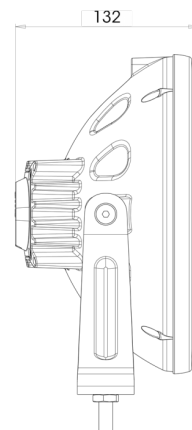

FEUX AVANT ET ARRIÈRE

LEDZILLA-RING

Feu de route LED avec bague de position à LED

EAN: 5414184003354

Caractéristiques

Couleur	Blanc	Longueur cable (m)	3 m
Couleur lentille	Transparent	Montage	Boulon M10
Côté montage	Devant	Poids (kg)	2 Kg
Degrée-IP	IP66+IP68	Raccordement	Câble fin ouvert
Diamètre mm	230 mm	Source lumineuse	LED
EMC	EMC R10	Spécifications	215000 candelas
EMC R10	Oui	Tension	12V - 24V
Emballage	Emballage POS	Type	Feux longue portée
Hauteur mm	245 mm	À commander par	1
Homologation	ECE 112+R7	Épaisseur mm	132 mm