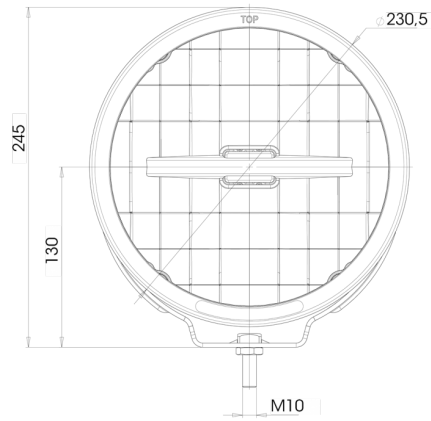

FEUX AVANT ET ARRIÈRE

LEDZILLA-RING

Feu de route LED avec bague de position à LED

EAN: 5414184003354

Caractéristiques

Couleur	Blanc	Longueur cable (m)	3 m
Couleur lentille	Transparent	Montage	Boulon M10
Côté montage	Devant	Poids (kg)	2 Kg
Degrée-IP	IP66+IP68	Raccordement	Câble fin ouvert
Diamètre mm	230 mm	Source lumineuse	LED
EMC	EMC R10	Spécifications	215000 candelas
EMC R10	Oui	Tension	12V - 24V
Emballage	Emballage POS	Type	Feux longue portée
Hauteur mm	245 mm	À commander par	1
Homologation	ECE 112+R7	Épaisseur mm	132 mm