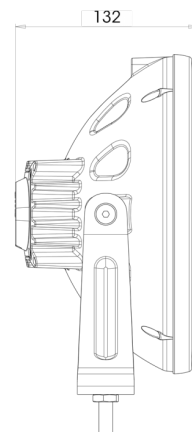

# FEUX AVANT ET ARRIÈRE

LEDZILLA-RING

Feu de route LED avec bague de position à LED

EAN: 5414184003354

## Caractéristiques

Couleur	Blanc	Longueur cable (m)	3 m
Couleur lentille	Transparent	Montage	Boulon M10
Côté montage	Devant	Poids (kg)	2 Kg
Degrée-IP	IP66+IP68	Raccordement	Câble fin ouvert
Diamètre mm	230 mm	Source lumineuse	LED
EMC	EMC R10	Spécifications	215000 candelas
EMC R10	Oui	Tension	12V - 24V
Emballage	Emballage POS	Type	Feux longue portée
Hauteur mm	245 mm	À commander par	1
Homologation	ECE 112+R7	Épaisseur mm	132 mm