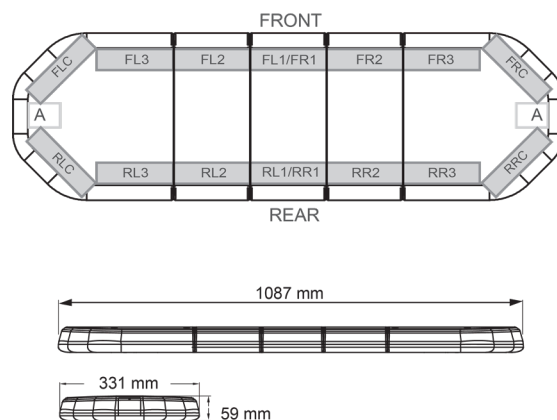

# RAMPES LUMINEUSES À LED

LEG109012CB

Rampe lum. À LED LEGION | 109 cm | orange | 12V +  
boîtier de comm.

EAN: 5414184001664

## Caractéristiques

Caractéristiques	Avec boîtier de commande (TRAFLEDCONTR.REV1)	Longueur	Medium (101 - 130 cm)
Connector de toit	Non, mais possible en option	Longueur câble (m)	4,50 m
Consommation Amp	15 Amp	Montage	Permanent
Couleur	Orange	Nombre de LEDs	108
Couleur lentille	Transparent	Poids (kg)	13,8 Kg
Dimensions	1087 mm x 331 mm x 59 mm (sans pieds de fixation)	Raccordement	Câble fin ouvert
ECE R65 Classe 2	Oui	Source lumineuse	LED
EMC	EMC R10	Série	Legion
EMC R10	Oui	Tension	12V
Emballage	Boîte brune avec étiquette	À commander par	1
Fleche directionelle	Oui, à l'arrière	Étanchéité	Oui
Livré avec	Cablage, supports de fixation universels, boîtier de comm., manuel		