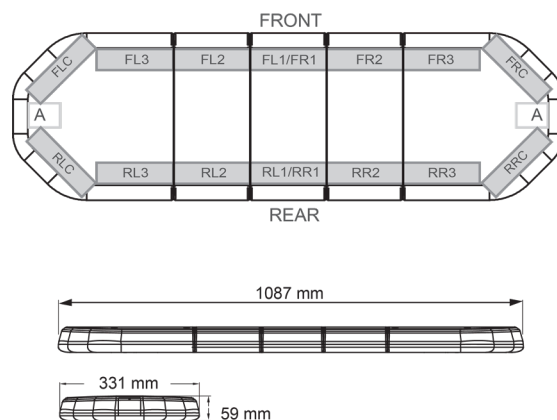

RAMPES LUMINEUSES À LED

LEG109012CB

Rampe lum. À LED LEGION | 109 cm | orange | 12V +
boîtier de comm.

EAN: 5414184001664

Caractéristiques

Caractéristiques	Avec boîtier de commande (TRAFLEDCONTR.REV1)	Longueur	Medium (101 - 130 cm)
Connector de toit	Non, mais possible en option	Longueur câble (m)	4,50 m
Consommation Amp	15 Amp	Montage	Permanent
Couleur	Orange	Nombre de LEDs	108
Couleur lentille	Transparent	Poids (kg)	13,8 Kg
Dimensions	1087 mm x 331 mm x 59 mm (sans pieds de fixation)	Raccordement	Câble fin ouvert
ECE R65 Classe 2	Oui	Source lumineuse	LED
EMC	EMC R10	Série	Legion
EMC R10	Oui	Tension	12V
Emballage	Boîte brune avec étiquette	À commander par	1
Livré avec	Cablage, supports de fixation universels, boîtier de comm., manuel	Étanchéité	Oui