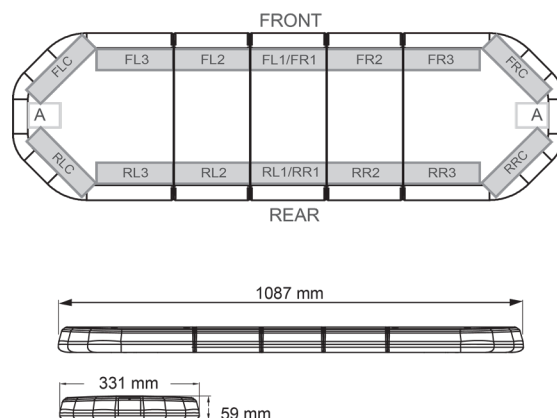

RAMPES LUMINEUSES À LED

LEG109B12

Rampe lum. À LED LEGION | 109 cm | bleu | 12V

EAN: 5414184009202

Caractéristiques

Caractéristiques	Sans boîtier de commande, sans connecteur de toit
Connector de toit	Non, mais possible en option
Consommation Amp	15 Amp
Couleur	Bleu
Couleur lentille	Transparent
Dimensions	1087 mm x 331 mm x 59 mm (sans pieds de fixation)
ECE R65 Classe 2	Oui
EMC	EMC R10
EMC R10	Oui
Emballage	Boîte brune avec étiquette
Livré avec	Cablage, supports de fixation universels, manuel

Longueur	Medium (101 - 130 cm)
Longueur câble (m)	4,50 m
Montage	Permanent
Nombre de LEDs	108
Poids (kg)	13,6 Kg
Raccordement	Câble fin ouvert
Source lumineuse	LED
Série	Legion
Tension	12V
À commander par	1
Étanchéité	Oui