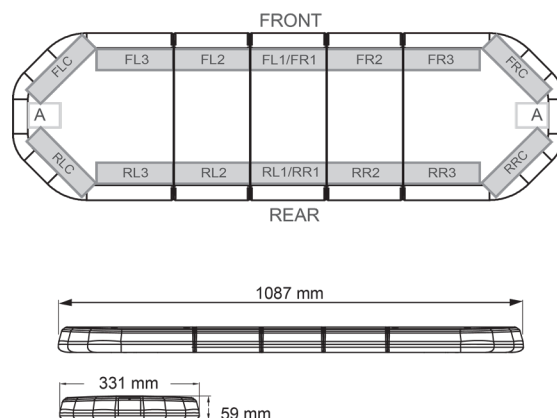

# RAMPES LUMINEUSES À LED

LEG109B12

Rampe lum. À LED LEGION | 109 cm | bleu | 12V

EAN: 5414184009202

## Caractéristiques

Caractéristiques	Sans boîtier de commande, sans connecteur de toit
Connector de toit	Non, mais possible en option
Consommation Amp	15 Amp
Couleur	Bleu
Couleur lentille	Transparent
Dimensions	1087 mm x 331 mm x 59 mm (sans pieds de fixation)
ECE R65 Classe 2	Oui
EMC	EMC R10
EMC R10	Oui
Emballage	Boîte brune avec étiquette
Livré avec	Cablage, supports de fixation universels, manuel

Longueur cable (m)	4,50 m
Montage	Permanent
Nombre de LEDs	108
Plage de longueur	Medium (101 - 130 cm)
Poids (kg)	13,6 Kg
Raccordement	Câble fin ouvert
Source lumineuse	LED
Série	Legion
Tension	12V
À commander par	1
Étanchéité	Oui