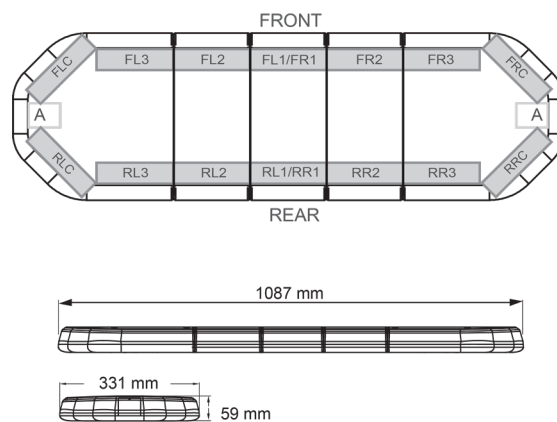

RAMPES LUMINEUSES À LED

LEG109B12CB

Rampe lum. À LED LEGION | 109 cm | bleu | 12V + boîtier de comm.

EAN: 5414184006805

Caractéristiques

Caractéristiques	Avec boîtier de commande (TRAFLEDCONTR.REV1)
Connector de toit	Non, mais possible en option
Consommation Amp	15 Amp
Couleur	Bleu
Couleur lentille	Transparent
Dimensions	1087 mm x 331 mm x 59 mm (sans pieds de fixation)
ECE R65 Classe 2	Oui
EMC	EMC R10
EMC R10	Oui
Emballage	Boîte brune avec étiquette
Livré avec	Cablage, supports de fixation universels, boîtier de comm., manuel

Longueur	Medium (101 - 130 cm)
Longueur cable (m)	4,50 m
Montage	Permanent
Nombre de LEDs	108
Poids (kg)	13,8 Kg
Raccordement	Câble fin ouvert
Source lumineuse	LED
Série	Legion
Tension	12V
À commander par	1
Étanchéité	Oui