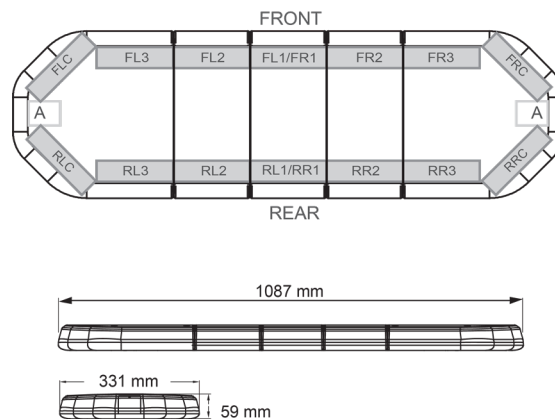

RAMPES LUMINEUSES À LED

LEG109B12CB

Rampe lum. À LED LEGION | 109 cm | bleu | 12V + boîtier de comm.

EAN: 5414184006805

Caractéristiques

Caractéristiques	Avec boîtier de commande (TRAFLEDCONTR.REV1)
Connector de toit	Non, mais possible en option
Consommation Amp	15 Amp
Couleur	Bleu
Couleur lentille	Transparent
Dimensions	1087 mm x 331 mm x 59 mm (sans pieds de fixation)
ECE R65 Classe 2	Oui
EMC	EMC R10
EMC R10	Oui
Emballage	Boite brune avec étiquette
Livré avec	Cablage, supports de fixation universels, boîtier de comm., manuel

Longueur	Medium (101 - 130 cm)
Longueur cable (m)	4,50 m
Montage	Permanent
Nombre de LEDs	108
Poids (kg)	13,8 Kg
Raccordement	Câble fin ouvert
Source lumineuse	LED
Série	Legion
Tension	12V
À commander par	1
Étanchéité	Oui