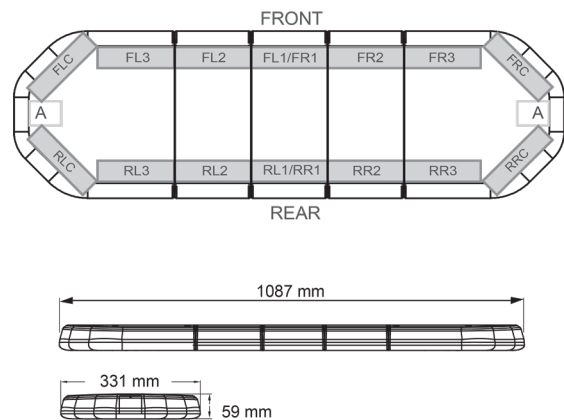

# RAMPES LUMINEUSES À LED

LEG109O24CB

Rampe lum. À LED LEGION | 109 cm | orange | 24V +  
boîtier de comm.

EAN: 5414184001688

## Caractéristiques

Caractéristiques	Avec boîtier de commande (TRAFLEDCONTR.REV1)	Longueur	Medium (101 - 130 cm)
Connector de toit	Non, mais possible en option	Longueur cable (m)	4,50 m
Couleur	Orange	Montage	Permanent
Couleur lentille	Transparent	Nombre de LEDs	108
Dimensions	1087 mm x 331 mm x 59 mm (sans pieds de fixation)	Poids (kg)	13,8 Kg
ECE R65 Classe 2	Oui	Raccordement	Câble fin ouvert
EMC	EMC R10	Source lumineuse	LED
EMC R10	Oui	Série	Legion
Emballage	Boite brune avec étiquette	Tension	24V
Fleche directionnelle	Oui, à l'arrière	À commander par	1
Livré avec	Cablage, supports de fixation universels, boîtier de comm., manuel	Étanchéité	Oui