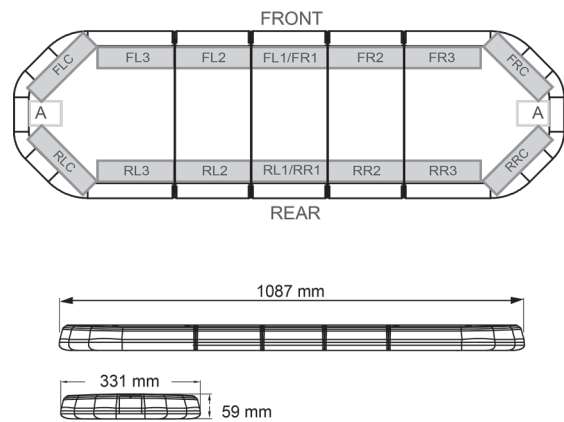

# RAMPES LUMINEUSES À LED

LEG109O24CB

Rampe lum. À LED LEGION | 109 cm | orange | 24V +  
boîtier de comm.

EAN: 5414184001688

## Caractéristiques

Caractéristiques	Avec boîtier de commande (TRAFLEDCONTR.REV1)	Longueur	Medium (101 - 130 cm)
Connector de toit	Non, mais possible en option	Longueur câble (m)	4,50 m
Couleur	Orange	Montage	Permanent
Couleur lentille	Transparent	Nombre de LEDs	108
Dimensions	1087 mm x 331 mm x 59 mm (sans pieds de fixation)	Poids (kg)	13,8 Kg
ECE R65 Classe 2	Oui	Raccordement	Câble fin ouvert
EMC	EMC R10	Source lumineuse	LED
EMC R10	Oui	Série	Legion
Emballage	Boite brune avec étiquette	Tension	24V
Fleche directionnelle	Oui, à l'arrière	À commander par	1
Livré avec	Cablage, supports de fixation universels, boîtier de comm., manuel	Étanchéité	Oui