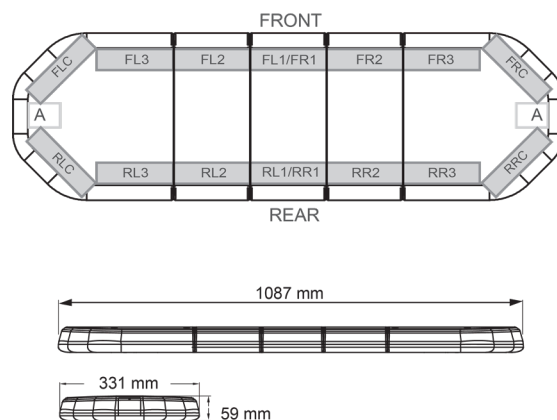

# RAMPES LUMINEUSES À LED

LEG109O24CB

Rampe lum. À LED LEGION | 109 cm | orange | 24V +  
boîtier de comm.

EAN: 5414184001688

## Caractéristiques

Caractéristiques	Avec boîtier de commande (TRAFLEDCONTR.REV1)
Connector de toit	Non, mais possible en option
Couleur	Orange
Couleur lentille	Transparent
Dimensions	1087 mm x 331 mm x 59 mm (sans pieds de fixation)
ECE R65 Classe 2	Oui
EMC	EMC R10
EMC R10	Oui
Emballage	Boite brune avec étiquette
Livré avec	Cablage, supports de fixation universels, boîtier de comm., manuel
Longueur	Medium (101 - 130 cm)
Longueur cable (m)	4,50 m

Montage	Permanent
Nombre de LEDs	108
Poids (kg)	13,8 Kg
Raccordement	Câble fin ouvert
Source lumineuse	LED
Série	Legion
Tension	24V
À commander par	1
Étanchéité	Oui