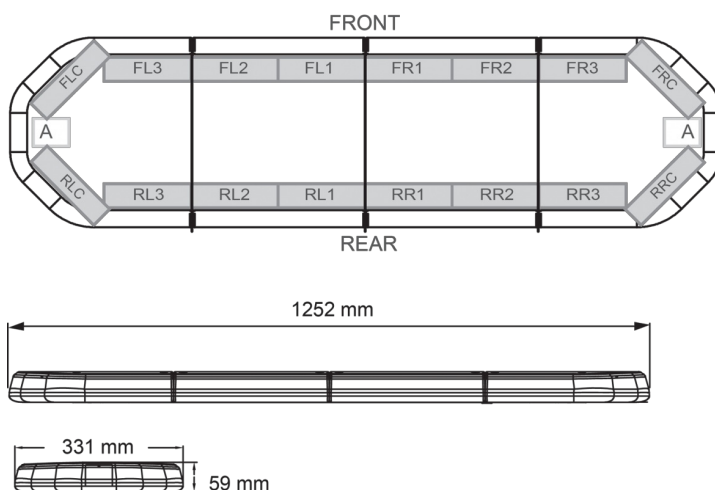

RAMPES LUMINEUSES À LED

LEGI25O24CB

Rampe lum. À LED LEGION | 125 cm | orange | 24V +
boîtier de comm.

EAN: 5414184002968

Caractéristiques

Caractéristiques	Avec boîtier de commande (TRAFLEDCONTR.REV1)
Connector de toit	Non, mais possible en option
Couleur	Orange
Couleur lentille	Transparent
Dimensions	1252 mm x 331 mm x 59 mm (sans pieds de fixation)
ECE R65 Classe 2	Oui
EMC	EMC R10
EMC R10	Oui
Emballage	Boite brune avec étiquette
Fleche directionnelle	Oui, à l'arrière
Livré avec	Cablage, supports de fixation universels, boîtier de comm., manuel

Longueur cable (m)	4,50 m
Montage	Permanent
Nombre de LEDs	120
Plage de longueur	Medium (101 - 130 cm)
Poids (kg)	14,3 Kg
Raccordement	Câble fin ouvert
Source lumineuse	LED
Série	Legion
Tension	24V
À commander par	1
Étanchéité	Oui