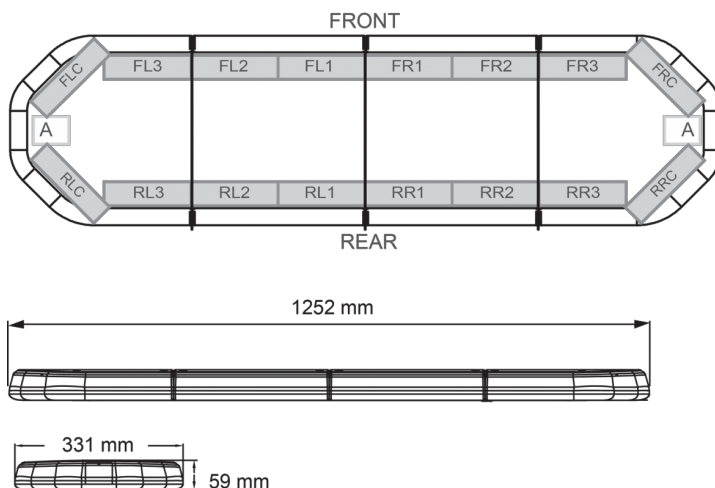

RAMPES LUMINEUSES À LED

LEG125O24CB

Rampe lum. À LED LEGION | 125 cm | orange | 24V +
boîtier de comm.

EAN: 5414184002968

Caractéristiques

Caractéristiques	Avec boîtier de commande (TRAFLEDCONTR.REV1)
Connector de toit	Non, mais possible en option
Couleur	Orange
Couleur lentille	Transparent
Dimensions	1252 mm x 331 mm x 59 mm (sans pieds de fixation)
ECE R65 Classe 2	Oui
EMC	EMC R10
EMC R10	Oui
Emballage	Boite brune avec étiquette
Fleche directionnelle	Oui, à l'arrière
Livré avec	Cablage, supports de fixation universels, boîtier de comm., manuel

Longueur	Medium (101 - 130 cm)
Longueur cable (m)	4,50 m
Montage	Permanent
Nombre de LEDs	120
Poids (kg)	14,3 Kg
Raccordement	Câble fin ouvert
Source lumineuse	LED
Série	Legion
Tension	24V
À commander par	1
Étanchéité	Oui