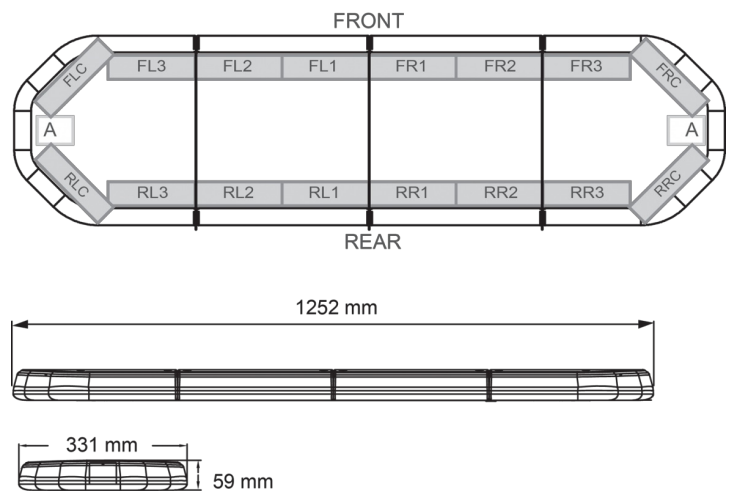

RAMPES LUMINEUSES À LED

LEGI25O24CB

Rampe lum. À LED LEGION | 125 cm | orange | 24V +
boîtier de comm.

EAN: 5414184002968

Caractéristiques

Caractéristiques	Avec boîtier de commande (TRAFLEDCONTR.REV1)
Connector de toit	Non, mais possible en option
Couleur	Orange
Couleur lentille	Transparent
Dimensions	1252 mm x 331 mm x 59 mm (sans pieds de fixation)
ECE R65 Classe 2	Oui
EMC	EMC R10
EMC R10	Oui
Emballage	Boite brune avec étiquette
Fleche directionnelle	Oui, à l'arrière
Livré avec	Cablage, supports de fixation universels, boîtier de comm., manuel

Longueur	Medium (101 - 130 cm)
Longueur cable (m)	4,50 m
Montage	Permanent
Nombre de LEDs	120
Poids (kg)	14,3 Kg
Raccordement	Câble fin ouvert
Source lumineuse	LED
Série	Legion
Tension	24V
À commander par	1
Étanchéité	Oui