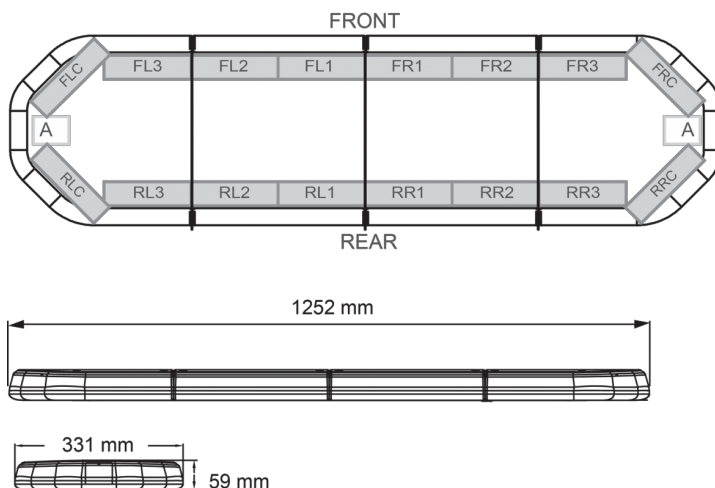

# RAMPES LUMINEUSES À LED

LEGI25O24CB

Rampe lum. À LED LEGION | 125 cm | orange | 24V +  
boîtier de comm.

EAN: 5414184002968

## Caractéristiques

Caractéristiques	Avec boîtier de commande (TRAFLEDCONTR.REV1)
Connector de toit	Non, mais possible en option
Couleur	Orange
Couleur lentille	Transparent
Dimensions	1252 mm x 331 mm x 59 mm (sans pieds de fixation)
ECE R65 Classe 2	Oui
EMC	EMC R10
EMC R10	Oui
Emballage	Boite brune avec étiquette
Livré avec	Cablage, supports de fixation universels, boîtier de comm., manuel
Longueur	Medium (101 - 130 cm)
Longueur cable (m)	4,50 m

Montage	Permanent
Nombre de LEDs	120
Poids (kg)	14,3 Kg
Raccordement	Câble fin ouvert
Source lumineuse	LED
Série	Legion
Tension	24V
À commander par	1
Étanchéité	Oui