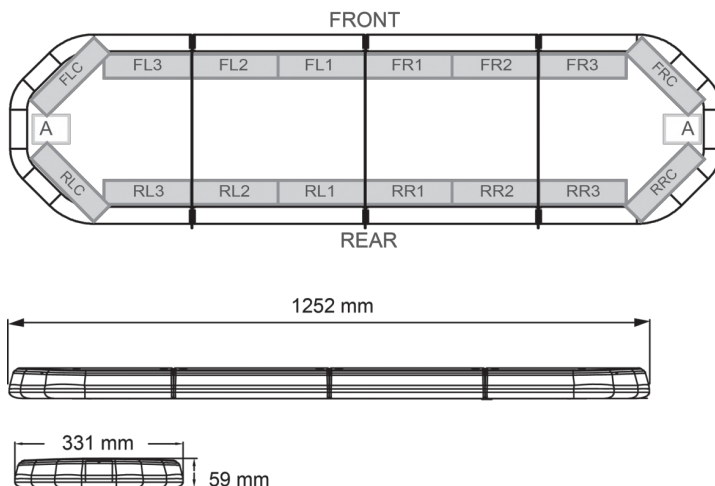

RAMPES LUMINEUSES À LED

LEG125012

Rampe lum. À LED LEGION | 125 cm | orange | 12V

EAN: 5414184002937

Caractéristiques

Caractéristiques	Sans boîtier de commande, sans connecteur de toit
Connector de toit	Non, mais possible en option
Consommation Amp	16 Amp
Couleur	Orange
Couleur lentille	Transparent
Dimensions	1252 mm x 331 mm x 59 mm (sans pieds de fixation)
ECE R65 Classe 2	Oui
EMC	EMC R10
EMC R10	Oui
Emballage	Boîte brune avec étiquette
Fleche directionnelle	Oui, à l'arrière
Livré avec	Cablage, supports de fixation universels, manuel

Longueur cable (m)	4,50 m
Montage	Permanent
Nombre de LEDs	120
Plage de longueur	Medium (101 - 130 cm)
Poids (kg)	14,1 Kg
Raccordement	Câble fin ouvert
Source lumineuse	LED
Série	Legion
Tension	12V
À commander par	1
Étanchéité	Oui