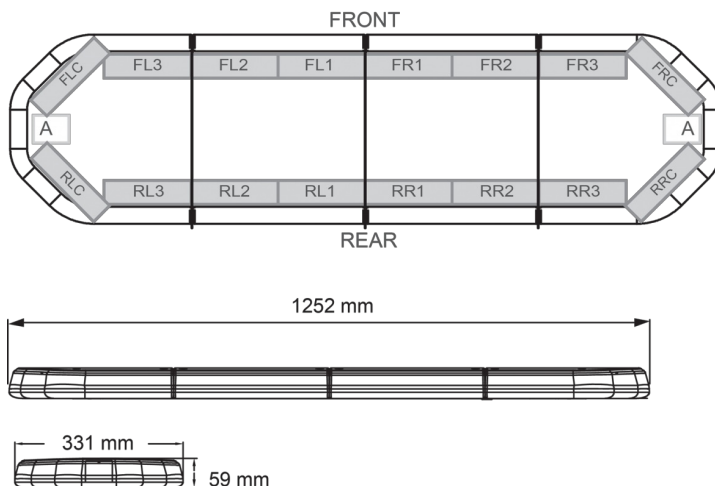

RAMPES LUMINEUSES À LED

LEG125012

Rampe lum. À LED LEGION | 125 cm | orange | 12V

EAN: 5414184002937

Caractéristiques

Caractéristiques	Sans boîtier de commande, sans connecteur de toit
Connector de toit	Non, mais possible en option
Consommation Amp	16 Amp
Couleur	Orange
Couleur lentille	Transparent
Dimensions	1252 mm x 331 mm x 59 mm (sans pieds de fixation)
ECE R65 Classe 2	Oui
EMC	EMC R10
EMC R10	Oui
Emballage	Boîte brune avec étiquette
Fleche directionnelle	Oui, à l'arrière
Livré avec	Cablage, supports de fixation universels, manuel

Longueur	Medium (101 - 130 cm)
Longueur cable (m)	4,50 m
Montage	Permanent
Nombre de LEDs	120
Poids (kg)	14,1 Kg
Raccordement	Câble fin ouvert
Source lumineuse	LED
Série	Legion
Tension	12V
À commander par	1
Étanchéité	Oui