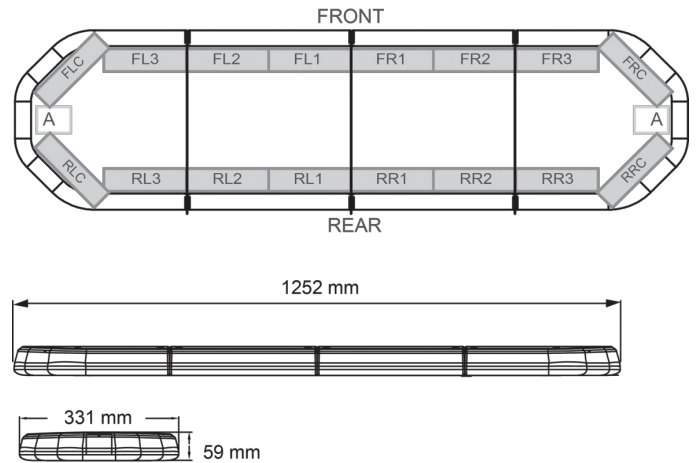

RAMPES LUMINEUSES À LED

LEG125012

Rampe lum. À LED LEGION | 125 cm | orange | 12V

EAN: 5414184002937

Caractéristiques

Caractéristiques	Sans boîtier de commande, sans connecteur de toit
Connecteur de toit	Non, mais possible en option
Consommation Amp	16 Amp
Couleur	Orange
Couleur lentille	Transparent
Dimensions	1252 mm x 331 mm x 59 mm (sans pieds de fixation)
ECE R65 Classe 2	Oui
EMC	EMC R10
EMC R10	Oui
Emballage	Boite brune avec étiquette
Livré avec	Cablage, supports de fixation universels, manuel

Longueur	Medium (101 - 130 cm)
Longueur câble (m)	4,50 m
Montage	Permanent
Nombre de LEDs	120
Poids (kg)	14,1 Kg
Raccordement	Câble fin ouvert
Source lumineuse	LED
Série	Legion
Tension	12V
À commander par	1
Étanchéité	Oui