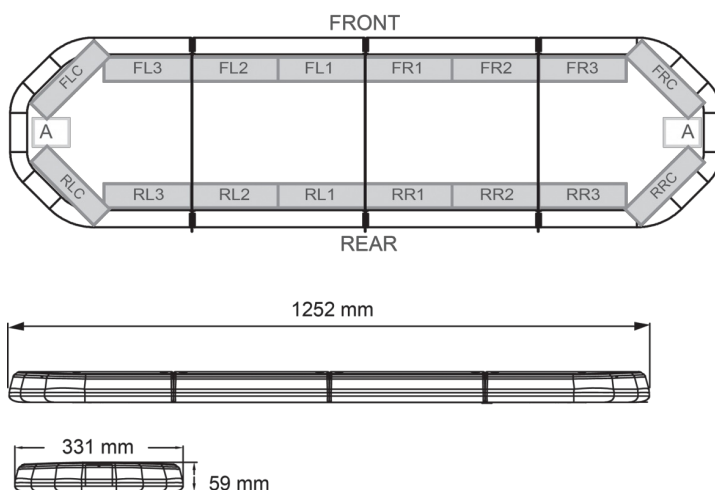

RAMPES LUMINEUSES À LED

LEG125012CB

Rampe lum. À LED LEGION | 125 cm | orange | 12V +
boîtier de comm.

EAN: 5414184002944

Caractéristiques

Caractéristiques	Avec boîtier de commande (TRAFLEDCONTR.REV1)
Connector de toit	Non, mais possible en option
Consommation Amp	16 Amp
Couleur	Orange
Couleur lentille	Transparent
Dimensions	1252 mm x 331 mm x 59 mm (sans pieds de fixation)
ECE R65 Classe 2	Oui
EMC	EMC R10
EMC R10	Oui
Emballage	Boîte brune avec étiquette
Livré avec	Cablage, supports de fixation universels, boîtier de comm., manuel

Longueur	Medium (101 - 130 cm)
Longueur cable (m)	4,50 m
Montage	Permanent
Nombre de LEDs	120
Poids (kg)	14,3 Kg
Raccordement	Câble fin ouvert
Source lumineuse	LED
Série	Legion
Tension	12V
À commander par	1
Étanchéité	Oui