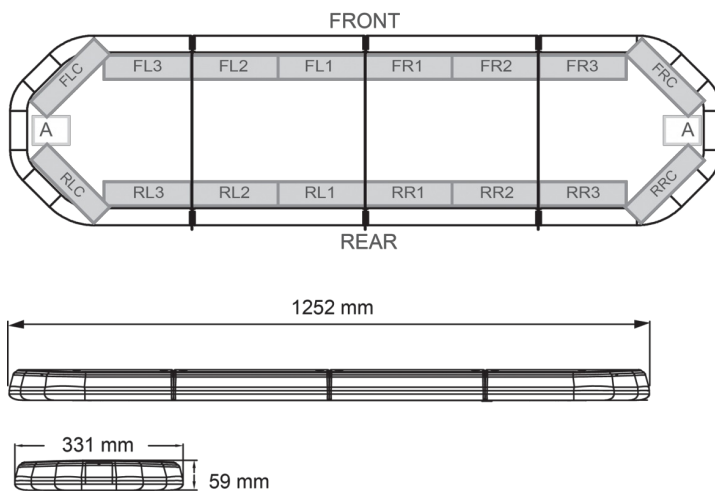

RAMPES LUMINEUSES À LED

LEG125012CB

Rampe lum. À LED LEGION | 125 cm | orange | 12V +
boîtier de comm.

EAN: 5414184002944

Caractéristiques

Caractéristiques	Avec boîtier de commande (TRAFLEDCONTR.REV1)
Connector de toit	Non, mais possible en option
Consommation Amp	16 Amp
Couleur	Orange
Couleur lentille	Transparent
Dimensions	1252 mm x 331 mm x 59 mm (sans pieds de fixation)
ECE R65 Classe 2	Oui
EMC	EMC R10
EMC R10	Oui
Emballage	Boîte brune avec étiquette
Fleche directionnelle	Oui, à l'arrière
Livré avec	Cablage, supports de fixation universels, boîtier de comm., manuel

Longueur	Medium (101 - 130 cm)
Longueur câble (m)	4,50 m
Montage	Permanent
Nombre de LEDs	120
Poids (kg)	14,3 Kg
Raccordement	Câble fin ouvert
Source lumineuse	LED
Série	Legion
Tension	12V
À commander par	1
Étanchéité	Oui