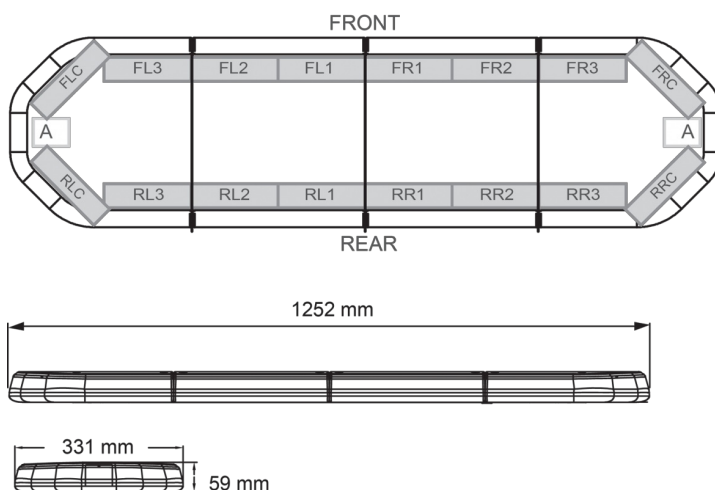

RAMPES LUMINEUSES À LED

LEG125012CB

Rampe lum. À LED LEGION | 125 cm | orange | 12V +
boîtier de comm.

EAN: 5414184002944

Caractéristiques

Caractéristiques	Avec boîtier de commande (TRAFLEDCONTR.REV1)
Connector de toit	Non, mais possible en option
Consommation Amp	16 Amp
Couleur	Orange
Couleur lentille	Transparent
Dimensions	1252 mm x 331 mm x 59 mm (sans pieds de fixation)
ECE R65 Classe 2	Oui
EMC	EMC R10
EMC R10	Oui
Emballage	Boîte brune avec étiquette
Fleche directionnelle	Oui, à l'arrière
Livré avec	Cablage, supports de fixation universels, boîtier de comm., manuel

Longueur	Medium (101 - 130 cm)
Longueur câble (m)	4,50 m
Montage	Permanent
Nombre de LEDs	120
Poids (kg)	14,3 Kg
Raccordement	Câble fin ouvert
Source lumineuse	LED
Série	Legion
Tension	12V
À commander par	1
Étanchéité	Oui