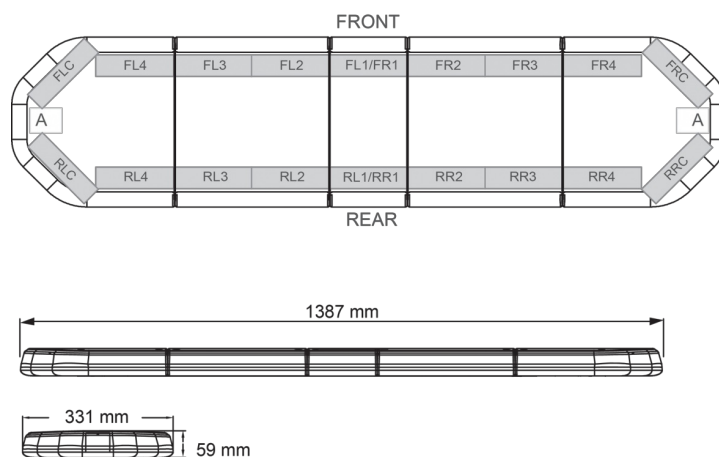

# RAMPES LUMINEUSES À LED

LEG139O24CB

Rampe lum. À LED LEGION | 139 cm | orange | 24V +  
boîtier de comm.

EAN: 5414184003002

## Caractéristiques

Caractéristiques	Avec boîtier de commande (TRAFLEDCONTR.REV1)
Connector de toit	Non, mais possible en option
Couleur	Orange
Couleur lentille	Transparent
Dimensions	1387 mm x 331 mm x 59 mm (sans pieds de fixation)
ECE R65 Classe 2	Oui
EMC	EMC R10
EMC R10	Oui
Emballage	Boite brune avec étiquette
Fleche directionnelle	Oui, à l'arrière
Livré avec	Cablage, supports de fixation universels, boîtier de comm., manuel

Longueur cable (m)	4,50 m
Montage	Permanent
Nombre de LEDs	132
Plage de longueur	Large (131 - 150 cm)
Poids (kg)	15,8 Kg
Raccordement	Câble fin ouvert
Source lumineuse	LED
Série	Legion
Tension	24V
À commander par	1
Étanchéité	Oui