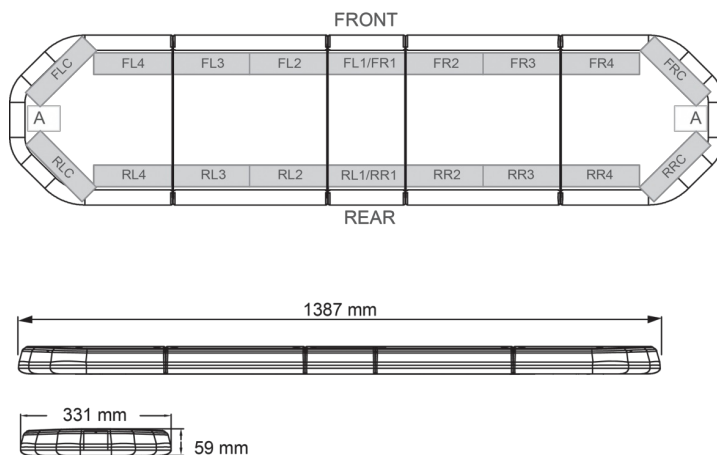

RAMPES LUMINEUSES À LED

LEG139O24CB

Rampe lum. À LED LEGION | 139 cm | orange | 24V +
boîtier de comm.

EAN: 5414184003002

Caractéristiques

Caractéristiques	Avec boîtier de commande (TRAFLEDCONTR.REV1)
Connector de toit	Non, mais possible en option
Couleur	Orange
Couleur lentille	Transparent
Dimensions	1387 mm x 331 mm x 59 mm (sans pieds de fixation)
ECE R65 Classe 2	Oui
EMC	EMC R10
EMC R10	Oui
Emballage	Boite brune avec étiquette
Fleche directionnelle	Oui, à l'arrière
Livré avec	Cablage, supports de fixation universels, boîtier de comm., manuel

Longueur	Large (131 - 150 cm)
Longueur cable (m)	4,50 m
Montage	Permanent
Nombre de LEDs	132
Poids (kg)	15,8 Kg
Raccordement	Câble fin ouvert
Source lumineuse	LED
Série	Legion
Tension	24V
À commander par	1
Étanchéité	Oui