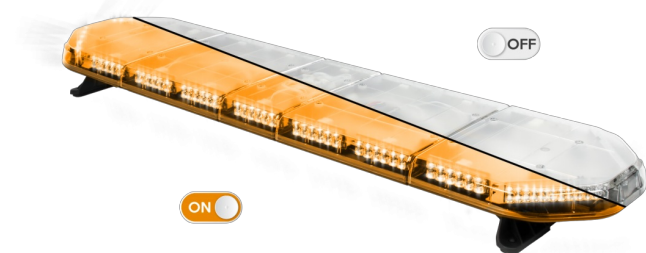

# RAMPES LUMINEUSES À LED

LEG139O24CB

Rampe lum. À LED LEGION | 139 cm | orange | 24V +  
boîtier de comm.

EAN: 5414184003002

## Caractéristiques

Caractéristiques	Avec boîtier de commande (TRAFLEDCONTR.REV1)
Connector de toit	Non, mais possible en option
Couleur	Orange
Couleur lentille	Transparent
Dimensions	1387 mm x 331 mm x 59 mm (sans pieds de fixation)
ECE R65 Classe 2	Oui
EMC	EMC R10
EMC R10	Oui
Emballage	Boite brune avec étiquette
Fleche directionnelle	Oui, à l'arrière
Livré avec	Cablage, supports de fixation universels, boîtier de comm., manuel

Longueur cable (m)	4,50 m
Montage	Permanent
Nombre de LEDs	132
Plage de longueur	Large (131 - 150 cm)
Poids (kg)	15,8 Kg
Raccordement	Câble fin ouvert
Source lumineuse	LED
Série	Legion
Tension	24V
À commander par	1
Étanchéité	Oui