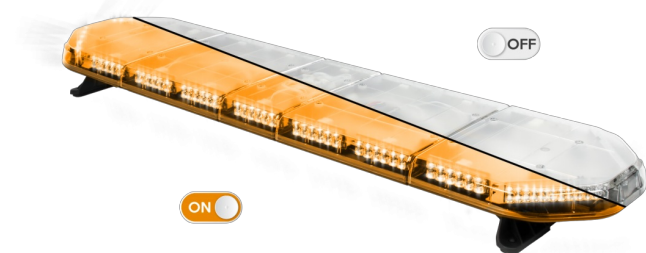

RAMPES LUMINEUSES À LED

LEG139O24CB

Rampe lum. À LED LEGION | 139 cm | orange | 24V +
boîtier de comm.

EAN: 5414184003002

Caractéristiques

Caractéristiques	Avec boîtier de commande (TRAFLEDCONTR.REV1)
Connector de toit	Non, mais possible en option
Couleur	Orange
Couleur lentille	Transparent
Dimensions	1387 mm x 331 mm x 59 mm (sans pieds de fixation)
ECE R65 Classe 2	Oui
EMC	EMC R10
EMC R10	Oui
Emballage	Boite brune avec étiquette
Fleche directionnelle	Oui, à l'arrière
Livré avec	Cablage, supports de fixation universels, boîtier de comm., manuel

Longueur	Large (131 - 150 cm)
Longueur cable (m)	4,50 m
Montage	Permanent
Nombre de LEDs	132
Poids (kg)	15,8 Kg
Raccordement	Câble fin ouvert
Source lumineuse	LED
Série	Legion
Tension	24V
À commander par	1
Étanchéité	Oui