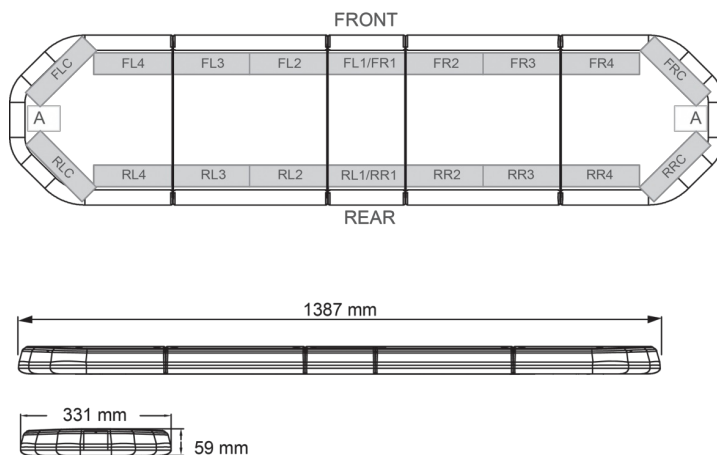

# RAMPES LUMINEUSES À LED

LEGI39O24CB

Rampe lum. À LED LEGION | 139 cm | orange | 24V +  
boîtier de comm.

EAN: 5414184003002

## Caractéristiques

Caractéristiques	Avec boîtier de commande (TRAFLEDCONTR.REV1)
Connector de toit	Non, mais possible en option
Couleur	Orange
Couleur lentille	Transparent
Dimensions	1387 mm x 331 mm x 59 mm (sans pieds de fixation)
ECE R65 Classe 2	Oui
EMC	EMC R10
EMC R10	Oui
Emballage	Boite brune avec étiquette
Livré avec	Cablage, supports de fixation universels, boîtier de comm., manuel
Longueur	Large (131 - 150 cm)
Longueur cable (m)	4,50 m

Montage	Permanent
Nombre de LEDs	132
Poids (kg)	15,8 Kg
Raccordement	Câble fin ouvert
Source lumineuse	LED
Série	Legion
Tension	24V
À commander par	1
Étanchéité	Oui