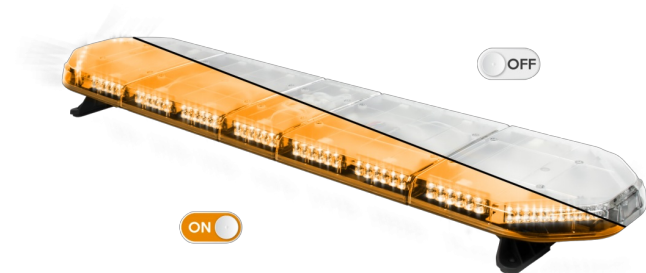

# RAMPES LUMINEUSES À LED

LEGI39O24CB

Rampe lum. À LED LEGION | 139 cm | orange | 24V +  
boîtier de comm.

EAN: 5414184003002

## Caractéristiques

Caractéristiques	Avec boîtier de commande (TRAFLEDCONTR.REV1)
Connector de toit	Non, mais possible en option
Couleur	Orange
Couleur lentille	Transparent
Dimensions	1387 mm x 331 mm x 59 mm (sans pieds de fixation)
ECE R65 Classe 2	Oui
EMC	EMC R10
EMC R10	Oui
Emballage	Boite brune avec étiquette
Livré avec	Cablage, supports de fixation universels, boîtier de comm., manuel
Longueur	Large (131 - 150 cm)
Longueur cable (m)	4,50 m

Montage	Permanent
Nombre de LEDs	132
Poids (kg)	15,8 Kg
Raccordement	Câble fin ouvert
Source lumineuse	LED
Série	Legion
Tension	24V
À commander par	1
Étanchéité	Oui