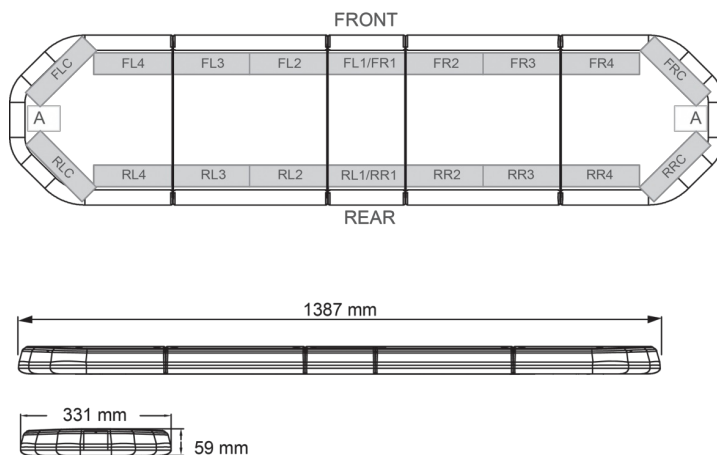

RAMPES LUMINEUSES À LED

LEGI39012CB

Rampe lum. À LED LEGION | 139 cm | orange | 12V +
boîtier de comm.

EAN: 5414184002982

Caractéristiques

Caractéristiques	Avec boîtier de commande (TRAFLEDCONTR.REV1)
Connector de toit	Non, mais possible en option
Consommation Amp	17 Amp
Couleur	Orange
Couleur lentille	Transparent
Dimensions	1387 mm x 331 mm x 59 mm (sans pieds de fixation)
ECE R65 Classe 2	Oui
EMC	EMC R10
EMC R10	Oui
Emballage	Boîte brune avec étiquette
Fleche directionelle	Oui, à l'arrière
Livré avec	Cablage, supports de fixation universels, boîtier de comm., manuel

Longueur	Large (131 - 150 cm)
Longueur cable (m)	4,50 m
Montage	Permanent
Nombre de LEDs	132
Poids (kg)	15,8 Kg
Raccordement	Câble fin ouvert
Source lumineuse	LED
Série	Legion
Tension	12V
À commander par	1
Étanchéité	Oui