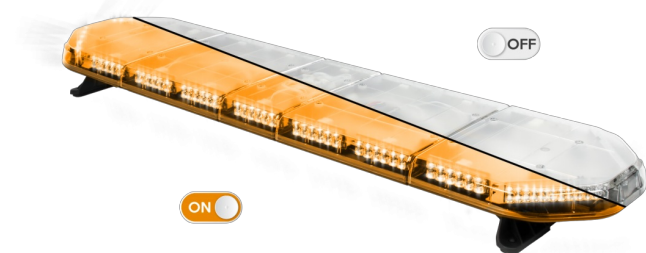

RAMPES LUMINEUSES À LED

LEGI39012CB

Rampe lum. À LED LEGION | 139 cm | orange | 12V +
boîtier de comm.

EAN: 5414184002982

Caractéristiques

Caractéristiques	Avec boîtier de commande (TRAFLEDCONTR.REV1)
Connector de toit	Non, mais possible en option
Consommation Amp	17 Amp
Couleur	Orange
Couleur lentille	Transparent
Dimensions	1387 mm x 331 mm x 59 mm (sans pieds de fixation)
ECE R65 Classe 2	Oui
EMC	EMC R10
EMC R10	Oui
Emballage	Boîte brune avec étiquette
Fleche directionelle	Oui, à l'arrière
Livré avec	Cablage, supports de fixation universels, boîtier de comm., manuel

Longueur	Large (131 - 150 cm)
Longueur cable (m)	4,50 m
Montage	Permanent
Nombre de LEDs	132
Poids (kg)	15,8 Kg
Raccordement	Câble fin ouvert
Source lumineuse	LED
Série	Legion
Tension	12V
À commander par	1
Étanchéité	Oui