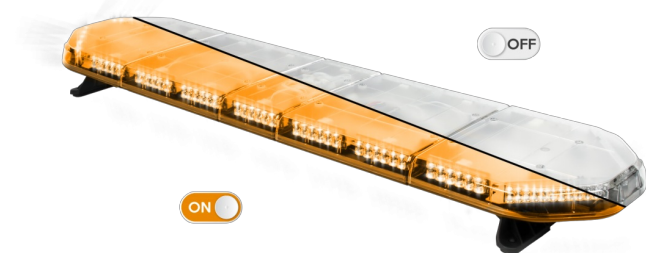

RAMPES LUMINEUSES À LED

LEGI39012CB

Rampe lum. À LED LEGION | 139 cm | orange | 12V +
boîtier de comm.

EAN: 5414184002982

Caractéristiques

Caractéristiques	Avec boîtier de commande (TRAFLEDCONTR.REV1)
Connector de toit	Non, mais possible en option
Consommation Amp	17 Amp
Couleur	Orange
Couleur lentille	Transparent
Dimensions	1387 mm x 331 mm x 59 mm (sans pieds de fixation)
ECE R65 Classe 2	Oui
EMC	EMC R10
EMC R10	Oui
Emballage	Boîte brune avec étiquette
Fleche directionelle	Oui, à l'arrière
Livré avec	Cablage, supports de fixation universels, boîtier de comm., manuel

Longueur cable (m)	4,50 m
Montage	Permanent
Nombre de LEDs	132
Plage de longueur	Large (131 - 150 cm)
Poids (kg)	15,8 Kg
Raccordement	Câble fin ouvert
Source lumineuse	LED
Série	Legion
Tension	12V
À commander par	1
Étanchéité	Oui