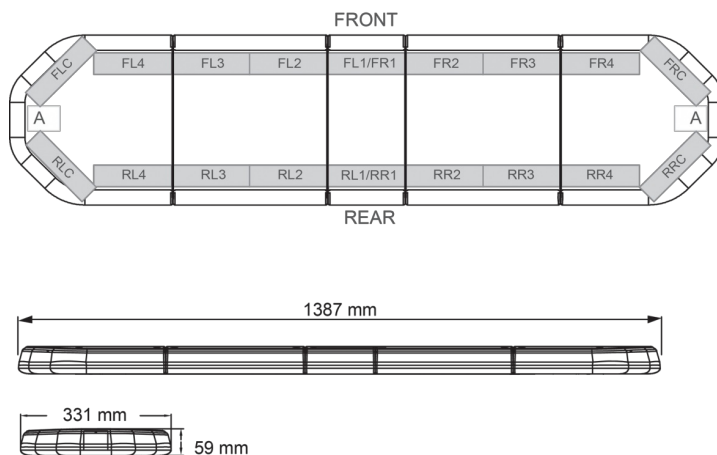

RAMPES LUMINEUSES À LED

LEGI39012CB

Rampe lum. À LED LEGION | 139 cm | orange | 12V +
boîtier de comm.

EAN: 5414184002982

Caractéristiques

Caractéristiques	Avec boîtier de commande (TRAFLEDCONTR.REV1)
Connector de toit	Non, mais possible en option
Consommation Amp	17 Amp
Couleur	Orange
Couleur lentille	Transparent
Dimensions	1387 mm x 331 mm x 59 mm (sans pieds de fixation)
ECE R65 Classe 2	Oui
EMC	EMC R10
EMC R10	Oui
Emballage	Boîte brune avec étiquette
Fleche directionelle	Oui, à l'arrière
Livré avec	Cablage, supports de fixation universels, boîtier de comm., manuel

Longueur cable (m)	4,50 m
Montage	Permanent
Nombre de LEDs	132
Plage de longueur	Large (131 - 150 cm)
Poids (kg)	15,8 Kg
Raccordement	Câble fin ouvert
Source lumineuse	LED
Série	Legion
Tension	12V
À commander par	1
Étanchéité	Oui