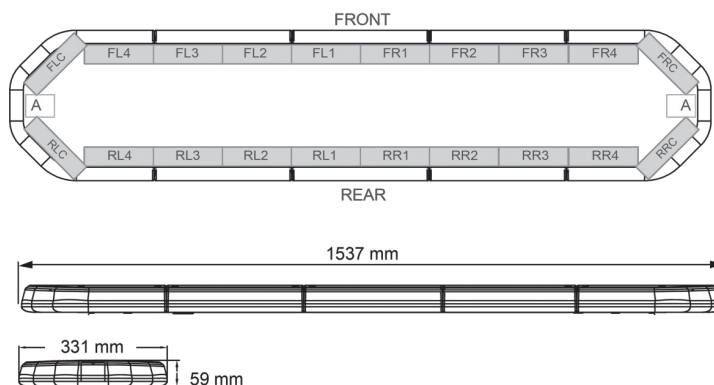

RAMPES LUMINEUSES À LED

LEG154O24CB

Rampe lum. À LED LEGION | 154 cm | orange | 24V +
boîtier de comm.

EAN: 5414184003040

Caractéristiques

Caractéristiques	Avec boîtier de commande (TRAFLEDCONTR.REV1)
Connector de toit	Non, mais possible en option
Couleur	Orange
Couleur lentille	Transparent
Dimensions	1537 mm x 331 mm x 59 mm (sans pieds de fixation)
ECE R65 Classe 2	Oui
EMC	EMC R10
EMC R10	Oui
Emballage	Boite brune avec étiquette
Fleche directionnelle	Oui, à l'arrière
Livré avec	Cablage, supports de fixation universels, boîtier de comm., manuel

Longueur	X-Large (151 - 200 cm)
Longueur cable (m)	4,50 m
Montage	Permanent
Nombre de LEDs	144
Poids (kg)	16,7 Kg
Raccordement	Câble fin ouvert
Source lumineuse	LED
Série	Legion
Tension	24V
À commander par	1
Étanchéité	Oui