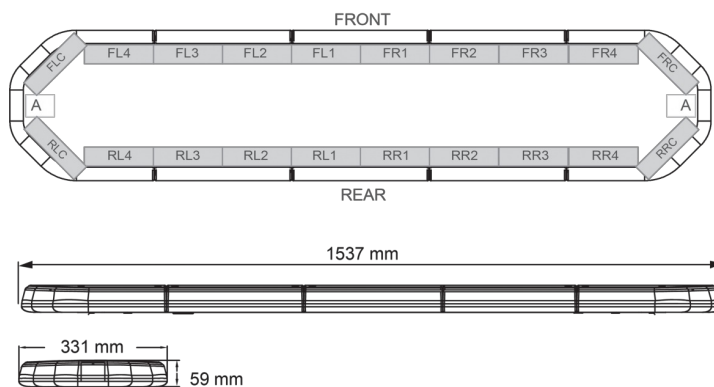

RAMPES LUMINEUSES À LED

LEG154O24CB

Rampe lum. À LED LEGION | 154 cm | orange | 24V +
boîtier de comm.

EAN: 5414184003040

Caractéristiques

Caractéristiques	Avec boîtier de commande (TRAFLEDCONTR.REV1)
Connector de toit	Non, mais possible en option
Couleur	Orange
Couleur lentille	Transparent
Dimensions	1537 mm x 331 mm x 59 mm (sans pieds de fixation)
ECE R65 Classe 2	Oui
EMC	EMC R10
EMC R10	Oui
Emballage	Boite brune avec étiquette
Fleche directionnelle	Oui, à l'arrière
Livré avec	Cablage, supports de fixation universels, boîtier de comm., manuel

Longueur	X-Large (151 - 200 cm)
Longueur cable (m)	4,50 m
Montage	Permanent
Nombre de LEDs	144
Poids (kg)	16,7 Kg
Raccordement	Câble fin ouvert
Source lumineuse	LED
Série	Legion
Tension	24V
À commander par	1
Étanchéité	Oui