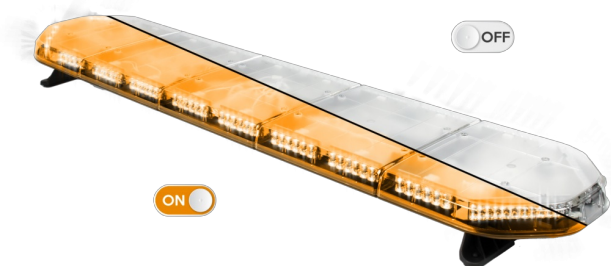

RAMPES LUMINEUSES À LED

LEG154O24CB

Rampe lum. À LED LEGION | 154 cm | orange | 24V +
boîtier de comm.

EAN: 5414184003040

Caractéristiques

Caractéristiques	Avec boîtier de commande (TRAFLEDCONTR.REV1)
Connector de toit	Non, mais possible en option
Couleur	Orange
Couleur lentille	Transparent
Dimensions	1537 mm x 331 mm x 59 mm (sans pieds de fixation)
ECE R65 Classe 2	Oui
EMC	EMC R10
EMC R10	Oui
Emballage	Boite brune avec étiquette
Livré avec	Cablage, supports de fixation universels, boîtier de comm., manuel
Longueur	X-Large (151 - 200 cm)
Longueur cable (m)	4,50 m

Montage	Permanent
Nombre de LEDs	144
Poids (kg)	16,7 Kg
Raccordement	Câble fin ouvert
Source lumineuse	LED
Série	Legion
Tension	24V
À commander par	1
Étanchéité	Oui