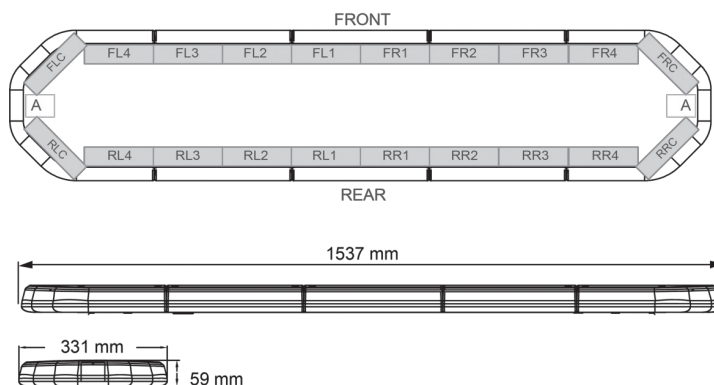

RAMPES LUMINEUSES À LED

LEG154O24CB

Rampe lum. À LED LEGION | 154 cm | orange | 24V +
boîtier de comm.

EAN: 5414184003040

Caractéristiques

Caractéristiques	Avec boîtier de commande (TRAFLEDCONTR.REV1)
Connector de toit	Non, mais possible en option
Couleur	Orange
Couleur lentille	Transparent
Dimensions	1537 mm x 331 mm x 59 mm (sans pieds de fixation)
ECE R65 Classe 2	Oui
EMC	EMC R10
EMC R10	Oui
Emballage	Boite brune avec étiquette
Fleche directionnelle	Oui, à l'arrière
Livré avec	Cablage, supports de fixation universels, boîtier de comm., manuel

Longueur cable (m)	4,50 m
Montage	Permanent
Nombre de LEDs	144
Plage de longueur	X-Large (151 - 200 cm)
Poids (kg)	16,7 Kg
Raccordement	Câble fin ouvert
Source lumineuse	LED
Série	Legion
Tension	24V
À commander par	1
Étanchéité	Oui