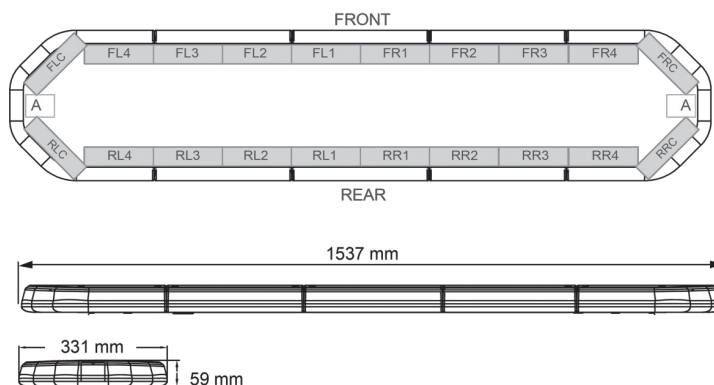

RAMPES LUMINEUSES À LED

LEG154O24CB

Rampe lum. À LED LEGION | 154 cm | orange | 24V +
boîtier de comm.

EAN: 5414184003040

Caractéristiques

Caractéristiques	Avec boîtier de commande (TRAFLEDCONTR.REV1)
Connector de toit	Non, mais possible en option
Couleur	Orange
Couleur lentille	Transparent
Dimensions	1537 mm x 331 mm x 59 mm (sans pieds de fixation)
ECE R65 Classe 2	Oui
EMC	EMC R10
EMC R10	Oui
Emballage	Boite brune avec étiquette
Livré avec	Cablage, supports de fixation universels, boîtier de comm., manuel
Longueur	X-Large (151 - 200 cm)
Longueur cable (m)	4,50 m

Montage	Permanent
Nombre de LEDs	144
Poids (kg)	16,7 Kg
Raccordement	Câble fin ouvert
Source lumineuse	LED
Série	Legion
Tension	24V
À commander par	1
Étanchéité	Oui