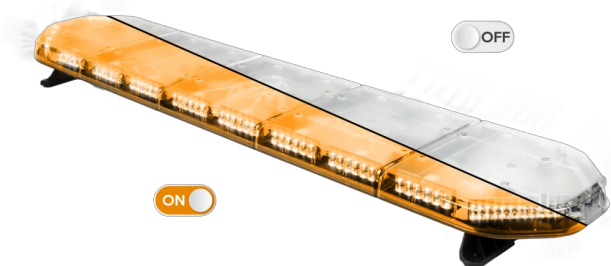

RAMPES LUMINEUSES À LED

LEG154O24CB

Rampe lum. À LED LEGION | 154 cm | orange | 24V +
boîtier de comm.

EAN: 5414184003040

Caractéristiques

Caractéristiques	Avec boîtier de commande (TRAFLEDCONTR.REV1)
Connector de toit	Non, mais possible en option
Couleur	Orange
Couleur lentille	Transparent
Dimensions	1537 mm x 331 mm x 59 mm (sans pieds de fixation)
ECE R65 Classe 2	Oui
EMC	EMC R10
EMC R10	Oui
Emballage	Boite brune avec étiquette
Fleche directionnelle	Oui, à l'arrière
Livré avec	Cablage, supports de fixation universels, boîtier de comm., manuel

Longueur	X-Large (151 - 200 cm)
Longueur cable (m)	4,50 m
Montage	Permanent
Nombre de LEDs	144
Poids (kg)	16,7 Kg
Raccordement	Câble fin ouvert
Source lumineuse	LED
Série	Legion
Tension	24V
À commander par	1
Étanchéité	Oui