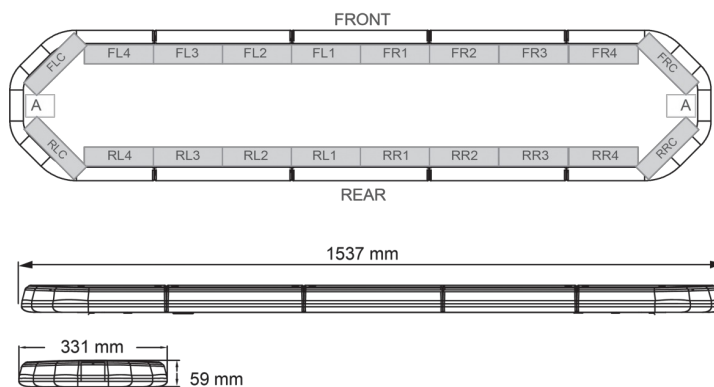

RAMPES LUMINEUSES À LED

LEG154O24CB

Rampe lum. À LED LEGION | 154 cm | orange | 24V +
boîtier de comm.

EAN: 5414184003040

Caractéristiques

Caractéristiques	Avec boîtier de commande (TRAFLEDCONTR.REV1)
Connector de toit	Non, mais possible en option
Couleur	Orange
Couleur lentille	Transparent
Dimensions	1537 mm x 331 mm x 59 mm (sans pieds de fixation)
ECE R65 Classe 2	Oui
EMC	EMC R10
EMC R10	Oui
Emballage	Boite brune avec étiquette
Livré avec	Cablage, supports de fixation universels, boîtier de comm., manuel
Longueur	X-Large (151 - 200 cm)
Longueur cable (m)	4,50 m

Montage	Permanent
Nombre de LEDs	144
Poids (kg)	16,7 Kg
Raccordement	Câble fin ouvert
Source lumineuse	LED
Série	Legion
Tension	24V
À commander par	1
Étanchéité	Oui