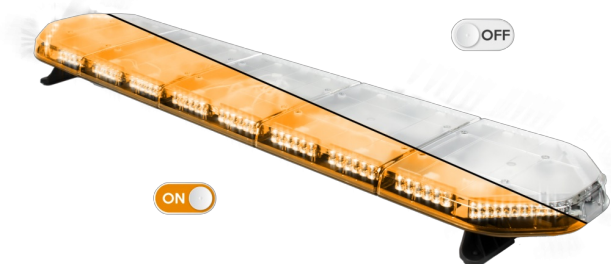

RAMPES LUMINEUSES À LED

LEG154O24CB

Rampe lum. À LED LEGION | 154 cm | orange | 24V +
boîtier de comm.

EAN: 5414184003040

Caractéristiques

Caractéristiques	Avec boîtier de commande (TRAFLEDCONTR.REV1)
Connector de toit	Non, mais possible en option
Couleur	Orange
Couleur lentille	Transparent
Dimensions	1537 mm x 331 mm x 59 mm (sans pieds de fixation)
ECE R65 Classe 2	Oui
EMC	EMC R10
EMC R10	Oui
Emballage	Boite brune avec étiquette
Fleche directionnelle	Oui, à l'arrière
Livré avec	Cablage, supports de fixation universels, boîtier de comm., manuel

Longueur cable (m)	4,50 m
Montage	Permanent
Nombre de LEDs	144
Plage de longueur	X-Large (151 - 200 cm)
Poids (kg)	16,7 Kg
Raccordement	Câble fin ouvert
Source lumineuse	LED
Série	Legion
Tension	24V
À commander par	1
Étanchéité	Oui