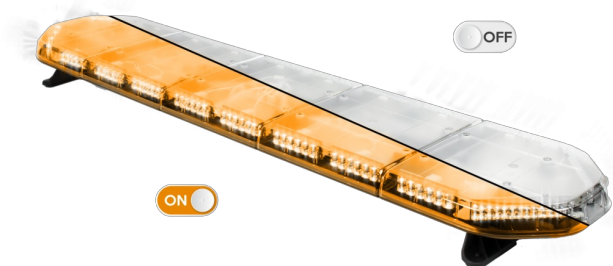

RAMPES LUMINEUSES À LED

LEG154012CB

Rampe lum. À LED LEGION | 154 cm | orange | 12V +
boîtier de comm.

EAN: 5414184003026

Caractéristiques

Caractéristiques	Avec boîtier de commande (TRAFLEDCONTR.REV1)
Connector de toit	Non, mais possible en option
Consommation Amp	18 Amp
Couleur	Orange
Couleur lentille	Transparent
Dimensions	1537 mm x 331 mm x 59 mm (sans pieds de fixation)
ECE R65 Classe 2	Oui
EMC	EMC R10
EMC R10	Oui
Emballage	Boîte brune avec étiquette
Fleche directionnelle	Oui, à l'arrière
Livré avec	Cablage, supports de fixation universels, boîtier de comm., manuel

Longueur	X-Large (151 - 200 cm)
Longueur cable (m)	4,50 m
Montage	Permanent
Nombre de LEDs	144
Poids (kg)	16,7 Kg
Raccordement	Câble fin ouvert
Source lumineuse	LED
Série	Legion
Tension	12V
À commander par	1
Étanchéité	Oui