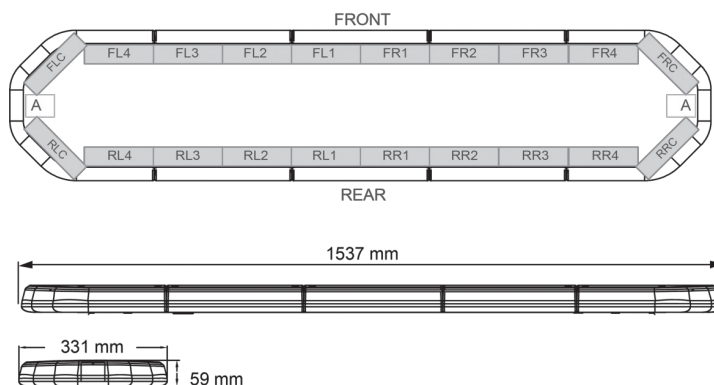

RAMPES LUMINEUSES À LED

LEG154012CB

Rampe lum. À LED LEGION | 154 cm | orange | 12V +
boîtier de comm.

EAN: 5414184003026

Caractéristiques

Caractéristiques	Avec boîtier de commande (TRAFLEDCONTR.REV1)
Connector de toit	Non, mais possible en option
Consommation Amp	18 Amp
Couleur	Orange
Couleur lentille	Transparent
Dimensions	1537 mm x 331 mm x 59 mm (sans pieds de fixation)
ECE R65 Classe 2	Oui
EMC	EMC R10
EMC R10	Oui
Emballage	Boîte brune avec étiquette
Fleche directionelle	Oui, à l'arrière
Livré avec	Cablage, supports de fixation universels, boîtier de comm., manuel

Longueur cable (m)	4,50 m
Montage	Permanent
Nombre de LEDs	144
Plage de longueur	X-Large (151 - 200 cm)
Poids (kg)	16,7 Kg
Raccordement	Câble fin ouvert
Source lumineuse	LED
Série	Legion
Tension	12V
À commander par	1
Étanchéité	Oui