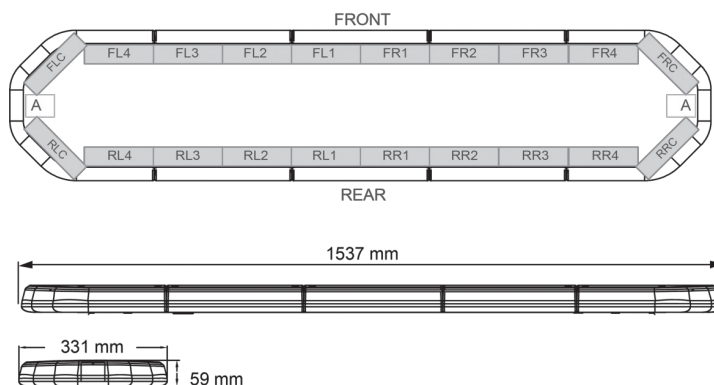

RAMPES LUMINEUSES À LED

LEG154012CB

Rampe lum. À LED LEGION | 154 cm | orange | 12V +
boîtier de comm.

EAN: 5414184003026

Caractéristiques

Caractéristiques	Avec boîtier de commande (TRAFLEDCONTR.REV1)
Connector de toit	Non, mais possible en option
Consommation Amp	18 Amp
Couleur	Orange
Couleur lentille	Transparent
Dimensions	1537 mm x 331 mm x 59 mm (sans pieds de fixation)
ECE R65 Classe 2	Oui
EMC	EMC R10
EMC R10	Oui
Emballage	Boite brune avec étiquette
Fleche directionnelle	Oui, à l'arrière
Livré avec	Cablage, supports de fixation universels, boîtier de comm., manuel

Longueur	X-Large (151 - 200 cm)
Longueur cable (m)	4,50 m
Montage	Permanent
Nombre de LEDs	144
Poids (kg)	16,7 Kg
Raccordement	Câble fin ouvert
Source lumineuse	LED
Série	Legion
Tension	12V
À commander par	1
Étanchéité	Oui