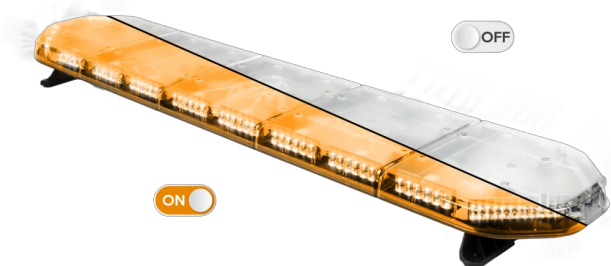

RAMPES LUMINEUSES À LED

LEG154012CB

Rampe lum. À LED LEGION | 154 cm | orange | 12V +
boîtier de comm.

EAN: 5414184003026

Caractéristiques

Caractéristiques	Avec boîtier de commande (TRAFLEDCONTR.REV1)
Connector de toit	Non, mais possible en option
Consommation Amp	18 Amp
Couleur	Orange
Couleur lentille	Transparent
Dimensions	1537 mm x 331 mm x 59 mm (sans pieds de fixation)
ECE R65 Classe 2	Oui
EMC	EMC R10
EMC R10	Oui
Emballage	Boîte brune avec étiquette
Fleche directionelle	Oui, à l'arrière
Livré avec	Cablage, supports de fixation universels, boîtier de comm., manuel

Longueur cable (m)	4,50 m
Montage	Permanent
Nombre de LEDs	144
Plage de longueur	X-Large (151 - 200 cm)
Poids (kg)	16,7 Kg
Raccordement	Câble fin ouvert
Source lumineuse	LED
Série	Legion
Tension	12V
À commander par	1
Étanchéité	Oui