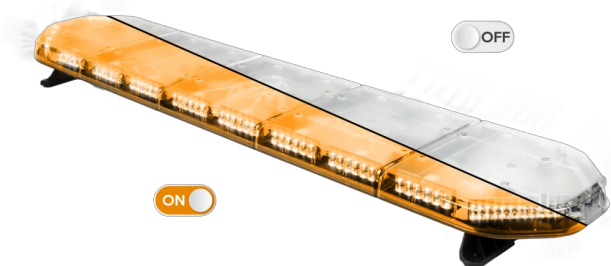

RAMPES LUMINEUSES À LED

LEG154012CB

Rampe lum. À LED LEGION | 154 cm | orange | 12V +
boîtier de comm.

EAN: 5414184003026

Caractéristiques

Caractéristiques	Avec boîtier de commande (TRAFLEDCONTR.REV1)
Connector de toit	Non, mais possible en option
Consommation Amp	18 Amp
Couleur	Orange
Couleur lentille	Transparent
Dimensions	1537 mm x 331 mm x 59 mm (sans pieds de fixation)
ECE R65 Classe 2	Oui
EMC	EMC R10
EMC R10	Oui
Emballage	Boite brune avec étiquette
Fleche directionnelle	Oui, à l'arrière
Livré avec	Cablage, supports de fixation universels, boîtier de comm., manuel

Longueur	X-Large (151 - 200 cm)
Longueur cable (m)	4,50 m
Montage	Permanent
Nombre de LEDs	144
Poids (kg)	16,7 Kg
Raccordement	Câble fin ouvert
Source lumineuse	LED
Série	Legion
Tension	12V
À commander par	1
Étanchéité	Oui