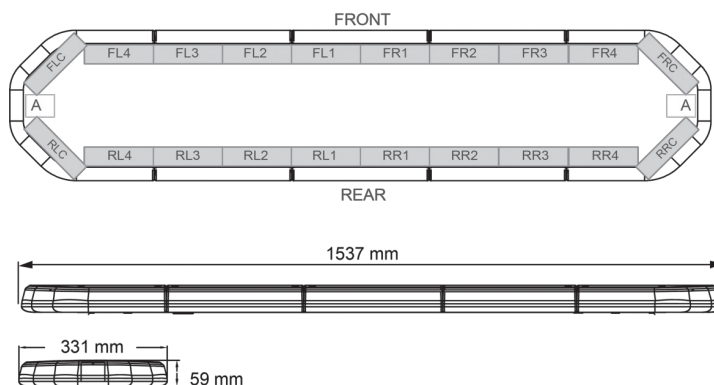

RAMPES LUMINEUSES À LED

LEG154012CB

Rampe lum. À LED LEGION | 154 cm | orange | 12V +
boîtier de comm.

EAN: 5414184003026

Caractéristiques

Caractéristiques	Avec boîtier de commande (TRAFLEDCONTR.REV1)
Connector de toit	Non, mais possible en option
Consommation Amp	18 Amp
Couleur	Orange
Couleur lentille	Transparent
Dimensions	1537 mm x 331 mm x 59 mm (sans pieds de fixation)
ECE R65 Classe 2	Oui
EMC	EMC R10
EMC R10	Oui
Emballage	Boîte brune avec étiquette
Fleche directionnelle	Oui, à l'arrière
Livré avec	Cablage, supports de fixation universels, boîtier de comm., manuel

Longueur	X-Large (151 - 200 cm)
Longueur cable (m)	4,50 m
Montage	Permanent
Nombre de LEDs	144
Poids (kg)	16,7 Kg
Raccordement	Câble fin ouvert
Source lumineuse	LED
Série	Legion
Tension	12V
À commander par	1
Étanchéité	Oui