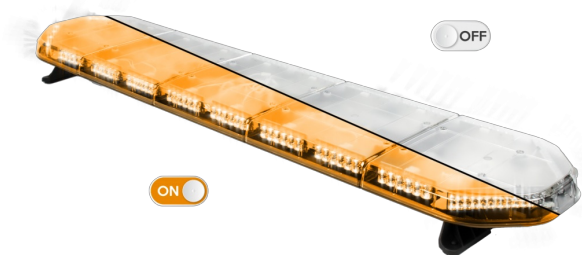

# RAMPES LUMINEUSES À LED

LEG154024

Rampe lum. À LED LEGION | 154 cm | orange | 24V

EAN: 5414184003033

## Caractéristiques

Caractéristiques	Sans boîtier de commande, sans connecteur de toit
Connecteur de toit	Non, mais possible en option
Couleur	Orange
Couleur lentille	Transparent
Dimensions	1537 mm x 331 mm x 59 mm (sans pieds de fixation)
ECE R65 Classe 2	Oui
EMC	EMC R10
EMC R10	Oui
Emballage	Boite brune avec étiquette
Livré avec	Cablage, supports de fixation universels, manuel
Longueur	X-Large (151 - 200 cm)
Longueur cable (m)	4,50 m

Montage	Permanent
Nombre de LEDs	144
Poids (kg)	16,5 Kg
Raccordement	Câble fin ouvert
Source lumineuse	LED
Série	Legion
Tension	24V
À commander par	1
Étanchéité	Oui