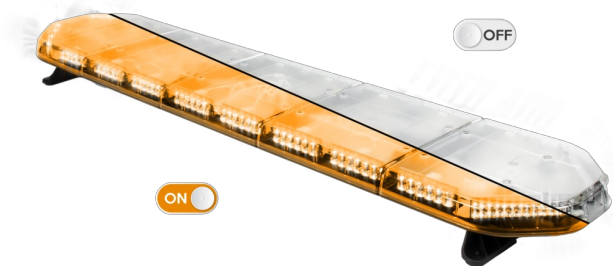

RAMPES LUMINEUSES À LED

LEG154O24

Rampe lum. À LED LEGION | 154 cm | orange | 24V

EAN: 5414184003033

Caractéristiques

Caractéristiques	Sans boîtier de commande, sans connecteur de toit
Connector de toit	Non, mais possible en option
Couleur	Orange
Couleur lentille	Transparent
Dimensions	1537 mm x 331 mm x 59 mm (sans pieds de fixation)
ECE R65 Classe 2	Oui
EMC	EMC R10
EMC R10	Oui
Emballage	Boîte brune avec étiquette
Livré avec	Cablage, supports de fixation universels, manuel
Longueur	X-Large (151 - 200 cm)
Longueur cable (m)	4,50 m

Montage	Permanent
Nombre de LEDs	144
Poids (kg)	16,5 Kg
Raccordement	Câble fin ouvert
Source lumineuse	LED
Série	Legion
Tension	24V
À commander par	1
Étanchéité	Oui