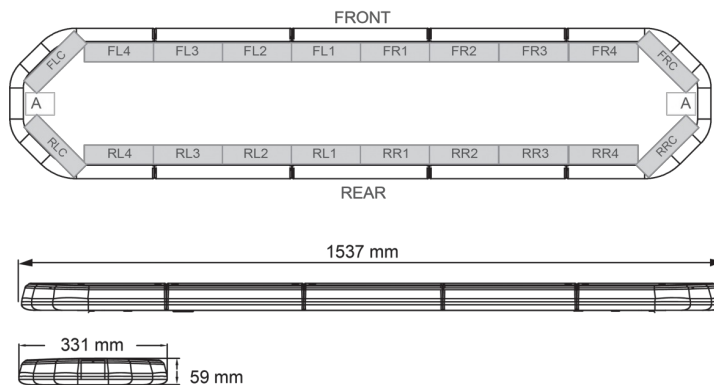

RAMPES LUMINEUSES À LED

LEG154024

Rampe lum. À LED LEGION | 154 cm | orange | 24V

EAN: 5414184003033

Caractéristiques

Caractéristiques	Sans boîtier de commande, sans connecteur de toit
Connector de toit	Non, mais possible en option
Couleur	Orange
Couleur lentille	Transparent
Dimensions	1537 mm x 331 mm x 59 mm (sans pieds de fixation)
ECE R65 Classe 2	Oui
EMC	EMC R10
EMC R10	Oui
Emballage	Boîte brune avec étiquette
Fleche directionnelle	Oui, à l'arrière
Livré avec	Cablage, supports de fixation universels, manuel

Longueur	X-Large (151 - 200 cm)
Longueur câble (m)	4,50 m
Montage	Permanent
Nombre de LEDs	144
Poids (kg)	16,5 Kg
Raccordement	Câble fin ouvert
Source lumineuse	LED
Série	Legion
Tension	24V
À commander par	1
Étanchéité	Oui