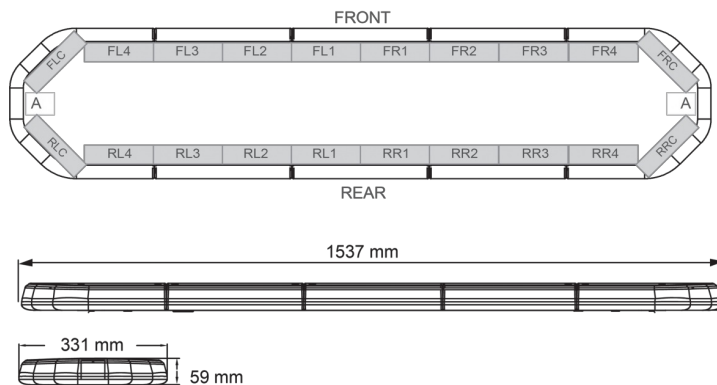

RAMPES LUMINEUSES À LED

LEG154O24

Rampe lum. À LED LEGION | 154 cm | orange | 24V

EAN: 5414184003033

Caractéristiques

Caractéristiques	Sans boîtier de commande, sans connecteur de toit
Connector de toit	Non, mais possible en option
Couleur	Orange
Couleur lentille	Transparent
Dimensions	1537 mm x 331 mm x 59 mm (sans pieds de fixation)
ECE R65 Classe 2	Oui
EMC	EMC R10
EMC R10	Oui
Emballage	Boîte brune avec étiquette
Livré avec	Cablage, supports de fixation universels, manuel
Longueur	X-Large (151 - 200 cm)
Longueur cable (m)	4,50 m

Montage	Permanent
Nombre de LEDs	144
Poids (kg)	16,5 Kg
Raccordement	Câble fin ouvert
Source lumineuse	LED
Série	Legion
Tension	24V
À commander par	1
Étanchéité	Oui