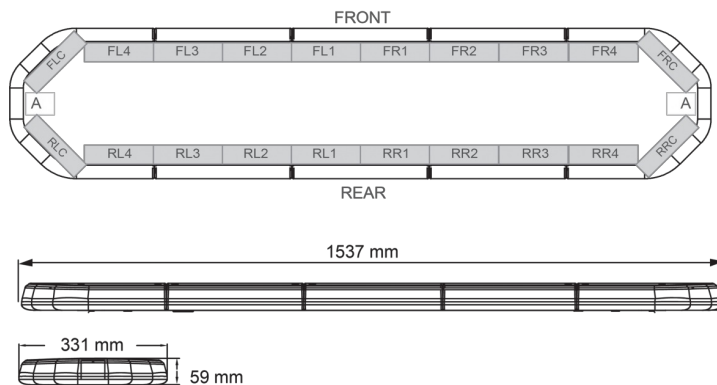

RAMPES LUMINEUSES À LED

LEG154024

Rampe lum. À LED LEGION | 154 cm | orange | 24V

EAN: 5414184003033

Caractéristiques

Caractéristiques	Sans boîtier de commande, sans connecteur de toit
Connector de toit	Non, mais possible en option
Couleur	Orange
Couleur lentille	Transparent
Dimensions	1537 mm x 331 mm x 59 mm (sans pieds de fixation)
ECE R65 Classe 2	Oui
EMC	EMC R10
EMC R10	Oui
Emballage	Boîte brune avec étiquette
Fleche directionnelle	Oui, à l'arrière
Livré avec	Cablage, supports de fixation universels, manuel

Longueur	X-Large (151 - 200 cm)
Longueur cable (m)	4,50 m
Montage	Permanent
Nombre de LEDs	144
Poids (kg)	16,5 Kg
Raccordement	Câble fin ouvert
Source lumineuse	LED
Série	Legion
Tension	24V
À commander par	1
Étanchéité	Oui