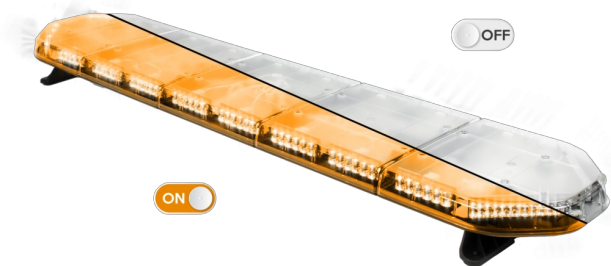

RAMPES LUMINEUSES À LED

LEG154024

Rampe lum. À LED LEGION | 154 cm | orange | 24V

EAN: 5414184003033

Caractéristiques

Caractéristiques	Sans boîtier de commande, sans connecteur de toit
Connector de toit	Non, mais possible en option
Couleur	Orange
Couleur lentille	Transparent
Dimensions	1537 mm x 331 mm x 59 mm (sans pieds de fixation)
ECE R65 Classe 2	Oui
EMC	EMC R10
EMC R10	Oui
Emballage	Boîte brune avec étiquette
Fleche directionnelle	Oui, à l'arrière
Livré avec	Cablage, supports de fixation universels, manuel

Longueur cable (m)	4,50 m
Montage	Permanent
Nombre de LEDs	144
Plage de longueur	X-Large (151 - 200 cm)
Poids (kg)	16,5 Kg
Raccordement	Câble fin ouvert
Source lumineuse	LED
Série	Legion
Tension	24V
À commander par	1
Étanchéité	Oui