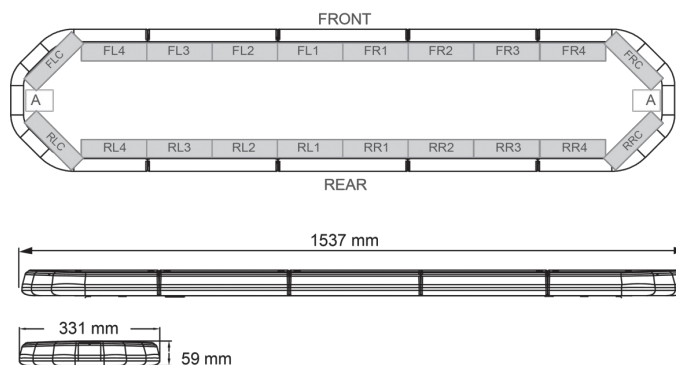

# RAMPES LUMINEUSES À LED

LEG154024

Rampe lum. À LED LEGION | 154 cm | orange | 24V

EAN: 5414184003033

## Caractéristiques

Caractéristiques	Sans boîtier de commande, sans connecteur de toit
Connecteur de toit	Non, mais possible en option
Couleur	Orange
Couleur lentille	Transparent
Dimensions	1537 mm x 331 mm x 59 mm (sans pieds de fixation)
ECE R65 Classe 2	Oui
EMC	EMC R10
EMC R10	Oui
Emballage	Boite brune avec étiquette
Livré avec	Cablage, supports de fixation universels, manuel
Longueur	X-Large (151 - 200 cm)
Longueur cable (m)	4,50 m

Montage	Permanent
Nombre de LEDs	144
Poids (kg)	16,5 Kg
Raccordement	Câble fin ouvert
Source lumineuse	LED
Série	Legion
Tension	24V
À commander par	1
Étanchéité	Oui