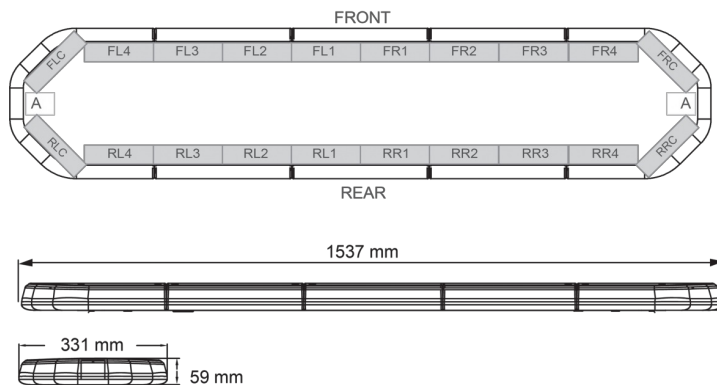

RAMPES LUMINEUSES À LED

LEG154024

Rampe lum. À LED LEGION | 154 cm | orange | 24V

EAN: 5414184003033

Caractéristiques

Caractéristiques	Sans boîtier de commande, sans connecteur de toit
Connector de toit	Non, mais possible en option
Couleur	Orange
Couleur lentille	Transparent
Dimensions	1537 mm x 331 mm x 59 mm (sans pieds de fixation)
ECE R65 Classe 2	Oui
EMC	EMC R10
EMC R10	Oui
Emballage	Boîte brune avec étiquette
Fleche directionnelle	Oui, à l'arrière
Livré avec	Cablage, supports de fixation universels, manuel

Longueur cable (m)	4,50 m
Montage	Permanent
Nombre de LEDs	144
Plage de longueur	X-Large (151 - 200 cm)
Poids (kg)	16,5 Kg
Raccordement	Câble fin ouvert
Source lumineuse	LED
Série	Legion
Tension	24V
À commander par	1
Étanchéité	Oui