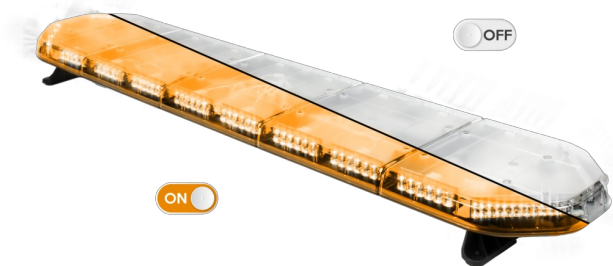

RAMPES LUMINEUSES À LED

LEG154O24

Rampe lum. À LED LEGION | 154 cm | orange | 24V

EAN: 5414184003033

Caractéristiques

Caractéristiques	Sans boîtier de commande, sans connecteur de toit
Connecteur de toit	Non, mais possible en option
Couleur	Orange
Couleur lentille	Transparent
Dimensions	1537 mm x 331 mm x 59 mm (sans pieds de fixation)
ECE R65 Classe 2	Oui
EMC	EMC R10
EMC R10	Oui
Emballage	Boîte brune avec étiquette
Livré avec	Cablage, supports de fixation universels, manuel
Longueur	X-Large (151 - 200 cm)
Longueur câble (m)	4,50 m

Montage	Permanent
Nombre de LEDs	144
Poids (kg)	16,5 Kg
Raccordement	Câble fin ouvert
Source lumineuse	LED
Série	Legion
Tension	24V
À commander par	1
Étanchéité	Oui