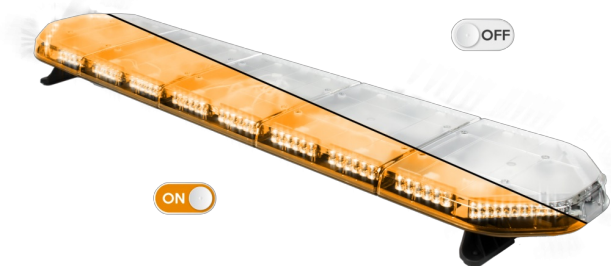

RAMPES LUMINEUSES À LED

LEG154024

Rampe lum. À LED LEGION | 154 cm | orange | 24V

EAN: 5414184003033

Caractéristiques

Caractéristiques	Sans boîtier de commande, sans connecteur de toit
Connector de toit	Non, mais possible en option
Couleur	Orange
Couleur lentille	Transparent
Dimensions	1537 mm x 331 mm x 59 mm (sans pieds de fixation)
ECE R65 Classe 2	Oui
EMC	EMC R10
EMC R10	Oui
Emballage	Boîte brune avec étiquette
Fleche directionnelle	Oui, à l'arrière
Livré avec	Cablage, supports de fixation universels, manuel

Longueur	X-Large (151 - 200 cm)
Longueur cable (m)	4,50 m
Montage	Permanent
Nombre de LEDs	144
Poids (kg)	16,5 Kg
Raccordement	Câble fin ouvert
Source lumineuse	LED
Série	Legion
Tension	24V
À commander par	1
Étanchéité	Oui