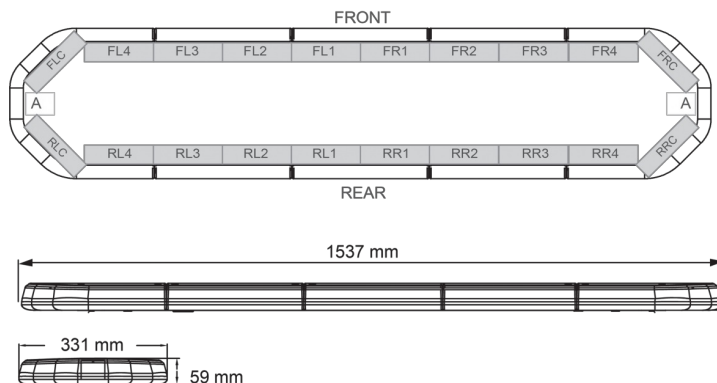

RAMPES LUMINEUSES À LED

LEG154O24

Rampe lum. À LED LEGION | 154 cm | orange | 24V

EAN: 5414184003033

Caractéristiques

Caractéristiques	Sans boîtier de commande, sans connecteur de toit
Connecteur de toit	Non, mais possible en option
Couleur	Orange
Couleur lentille	Transparent
Dimensions	1537 mm x 331 mm x 59 mm (sans pieds de fixation)
ECE R65 Classe 2	Oui
EMC	EMC R10
EMC R10	Oui
Emballage	Boîte brune avec étiquette
Livré avec	Cablage, supports de fixation universels, manuel
Longueur	X-Large (151 - 200 cm)
Longueur câble (m)	4,50 m

Montage	Permanent
Nombre de LEDs	144
Poids (kg)	16,5 Kg
Raccordement	Câble fin ouvert
Source lumineuse	LED
Série	Legion
Tension	24V
À commander par	1
Étanchéité	Oui