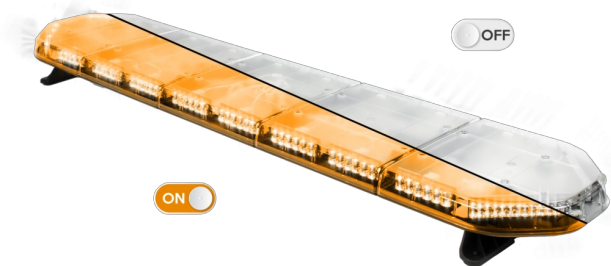

RAMPES LUMINEUSES À LED

LEG154024

Rampe lum. À LED LEGION | 154 cm | orange | 24V

EAN: 5414184003033

Caractéristiques

Caractéristiques	Sans boîtier de commande, sans connecteur de toit
Connector de toit	Non, mais possible en option
Couleur	Orange
Couleur lentille	Transparent
Dimensions	1537 mm x 331 mm x 59 mm (sans pieds de fixation)
ECE R65 Classe 2	Oui
EMC	EMC R10
EMC R10	Oui
Emballage	Boîte brune avec étiquette
Fleche directionnelle	Oui, à l'arrière
Livré avec	Cablage, supports de fixation universels, manuel

Longueur	X-Large (151 - 200 cm)
Longueur câble (m)	4,50 m
Montage	Permanent
Nombre de LEDs	144
Poids (kg)	16,5 Kg
Raccordement	Câble fin ouvert
Source lumineuse	LED
Série	Legion
Tension	24V
À commander par	1
Étanchéité	Oui