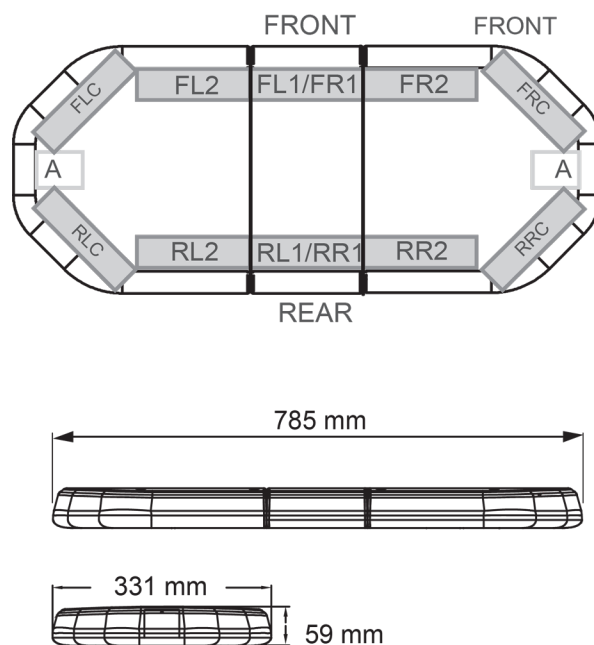

# RAMPES LUMINEUSES À LED

LEG78012

Rampe lum. À LED LEGION | 78 cm | orange | 12V

EAN: 5414184003057

## Caractéristiques

Caractéristiques	Sans boîtier de commande, sans connecteur de toit
Connector de toit	Non, mais possible en option
Consommation Amp	7 Amp
Couleur	Orange
Couleur lentille	Transparent
Dimensions	785 mm x 331 mm x 59 mm (sans pieds de fixation)
ECE R65 Classe 2	Oui
EMC	EMC R10
EMC R10	Oui
Emballage	Boîte brune avec étiquette
Livré avec	Cablage, supports de fixation universels, manuel

Longueur cable (m)	4,50 m
Montage	Permanent
Nombre de LEDs	84
Plage de longueur	Mini (0-100 cm)
Poids (kg)	9,5 Kg
Raccordement	Câble fin ouvert
Source lumineuse	LED
Série	Legion
Tension	12V
À commander par	1
Étanchéité	Oui