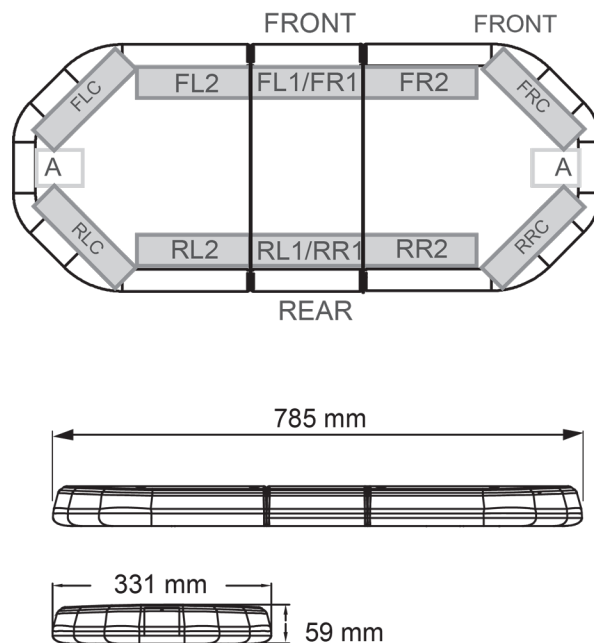

RAMPES LUMINEUSES À LED

LEG78012

Rampe lum. À LED LEGION | 78 cm | orange | 12V

EAN: 5414184003057

Caractéristiques

| | |
|-------------------|---|
| Caractéristiques | Sans boîtier de commande, sans connecteur de toit |
| Connector de toit | Non, mais possible en option |
| Consommation Amp | 7 Amp |
| Couleur | Orange |
| Couleur lentille | Transparent |
| Dimensions | 785 mm x 331 mm x 59 mm (sans pieds de fixation) |
| ECE R65 Classe 2 | Oui |
| EMC | EMC R10 |
| EMC R10 | Oui |
| Emballage | Boîte brune avec étiquette |
| Livré avec | Cablage, supports de fixation universels, manuel |

| | |
|--------------------|------------------|
| Longueur | Mini (0-100 cm) |
| Longueur cable (m) | 4,50 m |
| Montage | Permanent |
| Nombre de LEDs | 84 |
| Poids (kg) | 9,5 Kg |
| Raccordement | Câble fin ouvert |
| Source lumineuse | LED |
| Série | Legion |
| Tension | 12V |
| À commander par | 1 |
| Étanchéité | Oui |