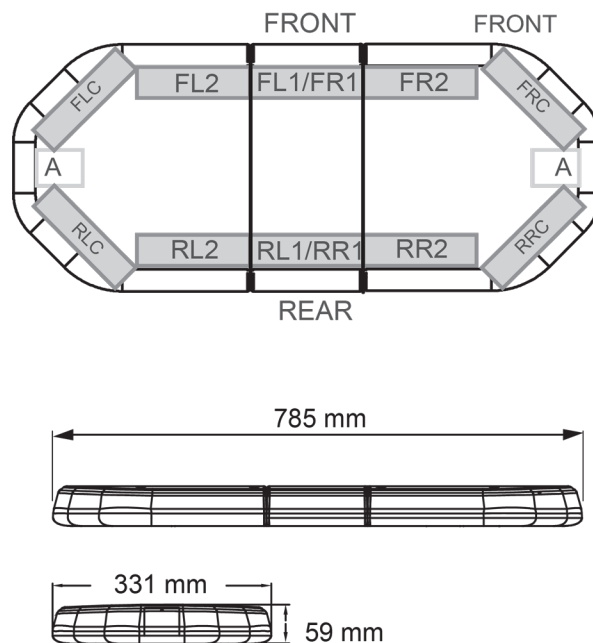

RAMPES LUMINEUSES À LED

LEG78012

Rampe lum. À LED LEGION | 78 cm | orange | 12V

EAN: 5414184003057

Caractéristiques

Caractéristiques	Sans boîtier de commande, sans connecteur de toit
Connector de toit	Non, mais possible en option
Consommation Amp	7 Amp
Couleur	Orange
Couleur lentille	Transparent
Dimensions	785 mm x 331 mm x 59 mm (sans pieds de fixation)
ECE R65 Classe 2	Oui
EMC	EMC R10
EMC R10	Oui
Emballage	Boîte brune avec étiquette
Livré avec	Cablage, supports de fixation universels, manuel

Longueur	Mini (0-100 cm)
Longueur cable (m)	4,50 m
Montage	Permanent
Nombre de LEDs	84
Poids (kg)	9,5 Kg
Raccordement	Câble fin ouvert
Source lumineuse	LED
Série	Legion
Tension	12V
À commander par	1
Étanchéité	Oui