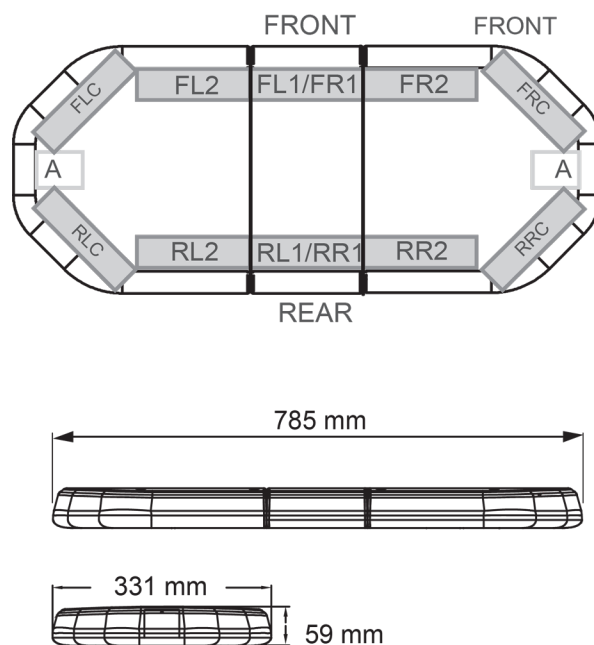

RAMPES LUMINEUSES À LED

LEG78012

Rampe lum. À LED LEGION | 78 cm | orange | 12V

EAN: 5414184003057

Caractéristiques

Caractéristiques	Sans boîtier de commande, sans connecteur de toit
Connector de toit	Non, mais possible en option
Consommation Amp	7 Amp
Couleur	Orange
Couleur lentille	Transparent
Dimensions	785 mm x 331 mm x 59 mm (sans pieds de fixation)
ECE R65 Classe 2	Oui
EMC	EMC R10
EMC R10	Oui
Emballage	Boîte brune avec étiquette
Livré avec	Cablage, supports de fixation universels, manuel

Longueur	Mini (0-100 cm)
Longueur cable (m)	4,50 m
Montage	Permanent
Nombre de LEDs	84
Poids (kg)	9,5 Kg
Raccordement	Câble fin ouvert
Source lumineuse	LED
Série	Legion
Tension	12V
À commander par	1
Étanchéité	Oui