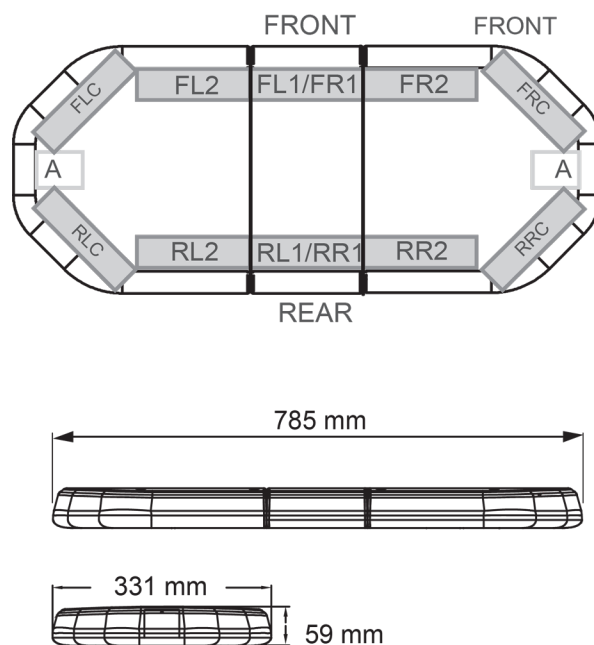

RAMPES LUMINEUSES À LED

LEG78024

Rampe lum. à LED LEGION | 78 cm | orange | 24V

EAN: 5414184003071

Caractéristiques

Caractéristiques	Sans boîtier de commande, sans connecteur de toit
Connector de toit	Non, mais possible en option
Couleur	Orange
Couleur lentille	Transparent
Dimensions	785 mm x 331 mm x 59 mm (sans pieds de fixation)
ECE R65 Classe 2	Oui
EMC	EMC R10
EMC R10	Oui
Emballage	Boîte brune avec étiquette
Livré avec	Cablage, supports de fixation universels, manuel
Longueur	Mini (0-100 cm)
Longueur cable (m)	4,50 m

Montage	Permanent
Nombre de LEDs	84
Poids (kg)	9,5 Kg
Raccordement	Câble fin ouvert
Source lumineuse	LED
Série	Legion
Tension	24V
À commander par	1
Étanchéité	Oui