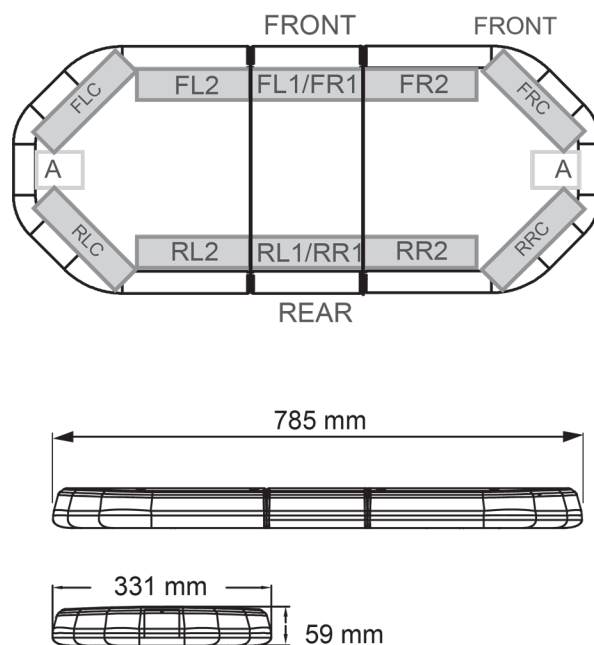

RAMPES LUMINEUSES À LED

LEG78024

Rampe lum. à LED LEGION | 78 cm | orange | 24V

EAN: 5414184003071

Caractéristiques

| | |
|--------------------|---|
| Caractéristiques | Sans boîtier de commande, sans connecteur de toit |
| Connector de toit | Non, mais possible en option |
| Couleur | Orange |
| Couleur lentille | Transparent |
| Dimensions | 785 mm x 331 mm x 59 mm (sans pieds de fixation) |
| ECE R65 Classe 2 | Oui |
| EMC | EMC R10 |
| EMC R10 | Oui |
| Emballage | Boîte brune avec étiquette |
| Livré avec | Cablage, supports de fixation universels, manuel |
| Longueur | Mini (0-100 cm) |
| Longueur cable (m) | 4,50 m |

| | |
|------------------|------------------|
| Montage | Permanent |
| Nombre de LEDs | 84 |
| Poids (kg) | 9,5 Kg |
| Raccordement | Câble fin ouvert |
| Source lumineuse | LED |
| Série | Legion |
| Tension | 24V |
| À commander par | 1 |
| Étanchéité | Oui |