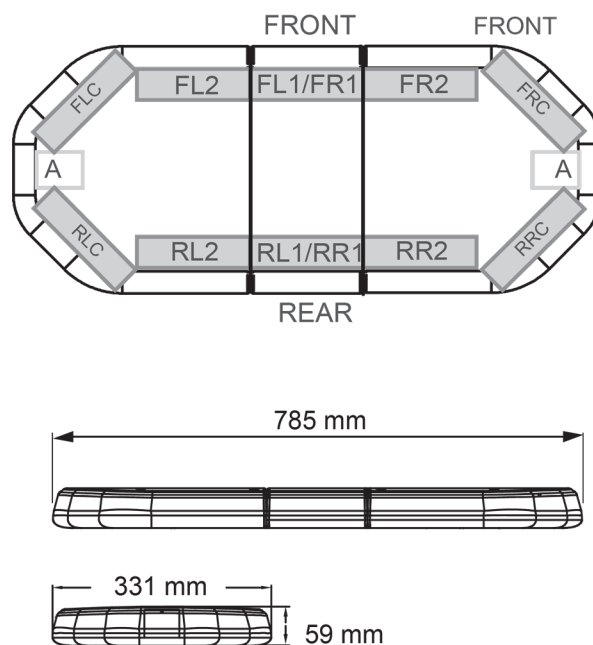

RAMPES LUMINEUSES À LED

LEG78024

Rampe lum. à LED LEGION | 78 cm | orange | 24V

EAN: 5414184003071

Caractéristiques

Caractéristiques	Sans boîtier de commande, sans connecteur de toit
Connector de toit	Non, mais possible en option
Couleur	Orange
Couleur lentille	Transparent
Dimensions	785 mm x 331 mm x 59 mm (sans pieds de fixation)
ECE R65 Classe 2	Oui
EMC	EMC R10
EMC R10	Oui
Emballage	Boîte brune avec étiquette
Livré avec	Cablage, supports de fixation universels, manuel
Longueur	Mini (0-100 cm)
Longueur cable (m)	4,50 m

Montage	Permanent
Nombre de LEDs	84
Poids (kg)	9,5 Kg
Raccordement	Câble fin ouvert
Source lumineuse	LED
Série	Legion
Tension	24V
À commander par	1
Étanchéité	Oui