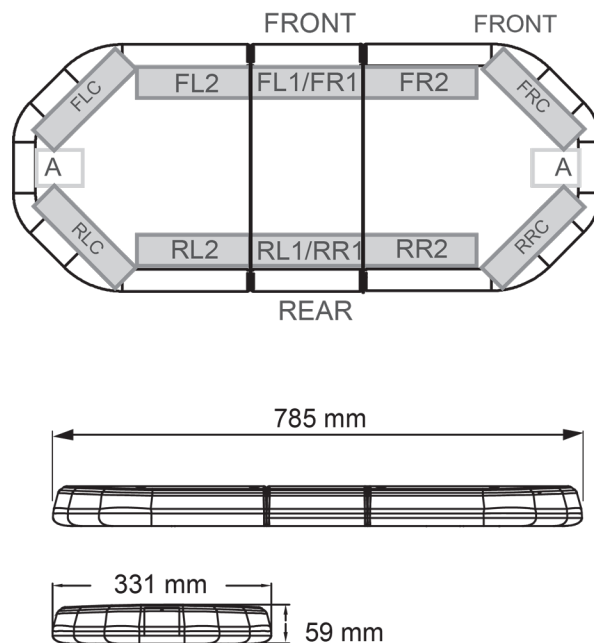

RAMPES LUMINEUSES À LED

LEG78024

Rampe lum. à LED LEGION | 78 cm | orange | 24V

EAN: 5414184003071

Caractéristiques

| | |
|--------------------|---|
| Caractéristiques | Sans boîtier de commande, sans connecteur de toit |
| Connector de toit | Non, mais possible en option |
| Couleur | Orange |
| Couleur lentille | Transparent |
| Dimensions | 785 mm x 331 mm x 59 mm (sans pieds de fixation) |
| ECE R65 Classe 2 | Oui |
| EMC | EMC R10 |
| EMC R10 | Oui |
| Emballage | Boîte brune avec étiquette |
| Livré avec | Cablage, supports de fixation universels, manuel |
| Longueur cable (m) | 4,50 m |
| Montage | Permanent |

| | |
|-------------------|------------------|
| Nombre de LEDs | 84 |
| Plage de longueur | Mini (0-100 cm) |
| Poids (kg) | 9,5 Kg |
| Raccordement | Câble fin ouvert |
| Source lumineuse | LED |
| Série | Legion |
| Tension | 24V |
| À commander par | 1 |
| Étanchéité | Oui |