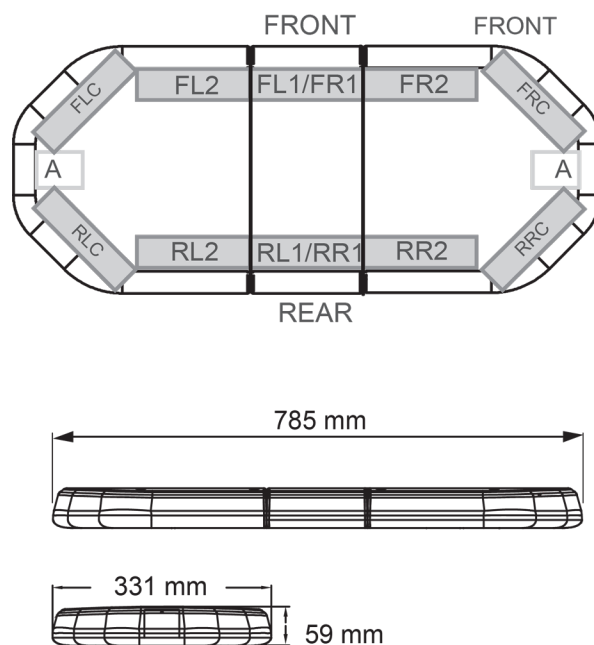

RAMPES LUMINEUSES À LED

LEG78024

Rampe lum. à LED LEGION | 78 cm | orange | 24V

EAN: 5414184003071

Caractéristiques

| | |
|--------------------|---|
| Caractéristiques | Sans boîtier de commande, sans connecteur de toit |
| Connecteur de toit | Non, mais possible en option |
| Couleur | Orange |
| Couleur lentille | Transparent |
| Dimensions | 785 mm x 331 mm x 59 mm (sans pieds de fixation) |
| ECE R65 Classe 2 | Oui |
| EMC | EMC R10 |
| EMC R10 | Oui |
| Emballage | Boîte brune avec étiquette |
| Livré avec | Cablage, supports de fixation universels, manuel |
| Longueur | Mini (0-100 cm) |
| Longueur cable (m) | 4,50 m |

| | |
|------------------|------------------|
| Montage | Permanent |
| Nombre de LEDs | 84 |
| Poids (kg) | 9,5 Kg |
| Raccordement | Câble fin ouvert |
| Source lumineuse | LED |
| Série | Legion |
| Tension | 24V |
| À commander par | 1 |
| Étanchéité | Oui |