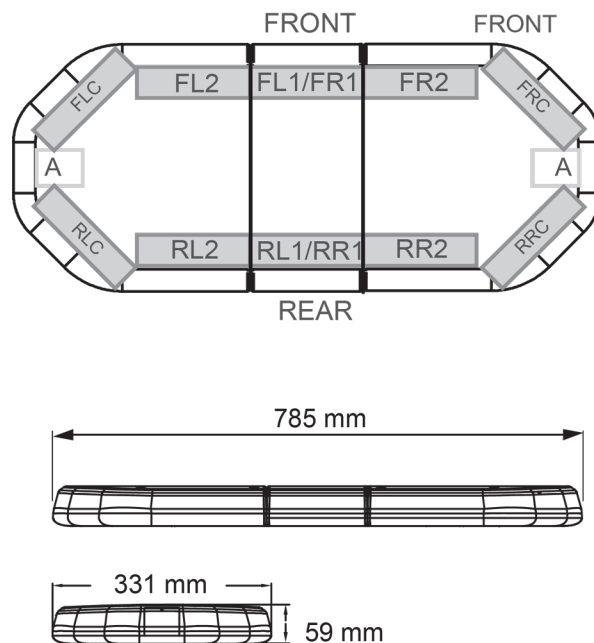

RAMPES LUMINEUSES À LED

LEG78024

Rampe lum. à LED LEGION | 78 cm | orange | 24V

EAN: 5414184003071

Caractéristiques

Caractéristiques	Sans boîtier de commande, sans connecteur de toit
Connector de toit	Non, mais possible en option
Couleur	Orange
Couleur lentille	Transparent
Dimensions	785 mm x 331 mm x 59 mm (sans pieds de fixation)
ECE R65 Classe 2	Oui
EMC	EMC R10
EMC R10	Oui
Emballage	Boîte brune avec étiquette
Livré avec	Cablage, supports de fixation universels, manuel
Longueur	Mini (0-100 cm)
Longueur cable (m)	4,50 m

Montage	Permanent
Nombre de LEDs	84
Poids (kg)	9,5 Kg
Raccordement	Câble fin ouvert
Source lumineuse	LED
Série	Legion
Tension	24V
À commander par	1
Étanchéité	Oui