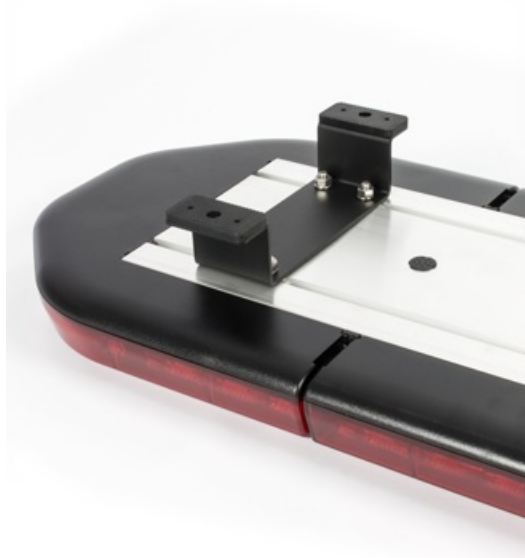

LEGBEV4

Support de fixation LEGION, RAIDEN, KUIPER | camions et toits plats

EAN: 5414184002548

Caractéristiques

Couleur	Noir	Montage	Montage en surface
Hauteur mm	60 mm	Poids (kg)	1,2 Kg
Hauteur mm	58 mm	Spécifiquement adapté pour	KUIPER, LEGION, RAIDEN
Matériaux	Aluminium	À commander par	2