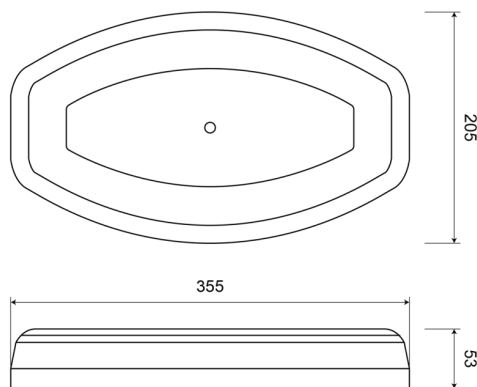

RAMPES LUMINEUSES À LED

LEGMINI-M-OR

Rampe lum. mini à LED LEGION | magn. | 35,5 cm | orange | 12-24V

EAN: 5414184690110

Caractéristiques

Caractéristiques	Sans boîtier de commande, sans connecteur de toit
Couleur	Orange
Couleur lentille	Transparent
Degré-IP	IP64
Dimensions	355 mm x 205 mm x 53 mm
ECE R65 Classe 1	Oui
EMC	EMC R10
EMC R10	Oui
Emballage	Emballage POS
Livré avec	Manuel
Longueur	Mini (0-100 cm)

Longueur cable (m)	3 m
Montage	Magnétique avec ventouses
Nombre de LEDs	24
Nombre de fonctions flash	23
Poids (kg)	2,9 Kg
Raccordement	Fiche allume cigare
Source lumineuse	LED
Synchronisable	Non
Série	Legion
Tension	12V - 24V
À commander par	1