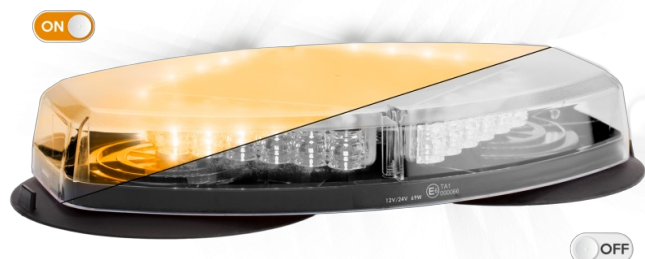

RAMPES LUMINEUSES À LED

LEGMINI-M-OR

Rampe lum. mini à LED LEGION | magn. | 35,5 cm | orange | 12-24V

EAN: 5414184690110

Caractéristiques

Caractéristiques	Sans boîtier de commande, sans connecteur de toit
Couleur	Orange
Couleur lentille	Transparent
Degré-IP	IP64
Dimensions	355 mm x 205 mm x 53 mm
ECE R65 Classe 1	Oui
EMC	EMC R10
EMC R10	Oui
Emballage	Emballage POS
Livré avec	Manuel
Longueur	Mini (0-100 cm)

Longueur cable (m)	3 m
Montage	Magnétique avec ventouses
Nombre de LEDs	24
Nombre de fonctions flash	23
Poids (kg)	2,9 Kg
Raccordement	Fiche allume cigare
Source lumineuse	LED
Synchronisable	Non
Série	Legion
Tension	12V - 24V
À commander par	1