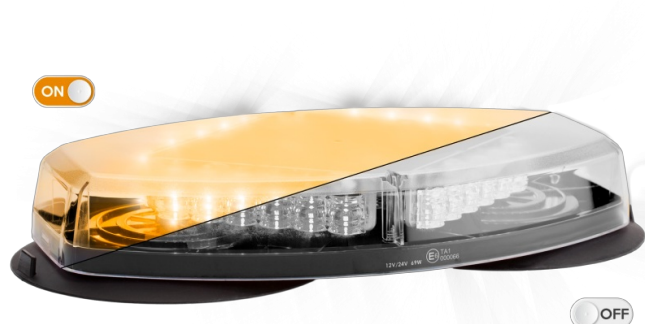

RAMPES LUMINEUSES À LED

LEGMINI-M-OR

Rampe lum. mini à LED LEGION | magn. | 35,5 cm | orange | 12-24V

EAN: 5414184690110

Caractéristiques

Caractéristiques	Sans boîtier de commande, sans connecteur de toit
Couleur	Orange
Couleur lentille	Transparent
Degré-IP	IP64
Dimensions	355 mm x 205 mm x 53 mm
ECE R65 Classe 1	Oui
EMC	EMC R10
EMC R10	Oui
Emballage	Emballage POS
Livré avec	Manuel
Longueur cable (m)	3 m

Montage	Magnétique avec ventouses
Nombre de LEDs	24
Nombre de fonctions flash	23
Plage de longueur	Mini (0-100 cm)
Poids (kg)	2,9 Kg
Raccordement	Fiche allume cigare
Source lumineuse	LED
Synchronisable	Non
Série	Legion
Tension	12V - 24V
À commander par	1