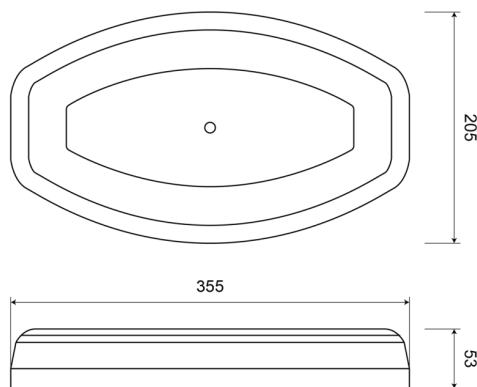

# RAMPES LUMINEUSES À LED

LEGMINI-OR

Rampe lum. mini à LED LEGION | 35,5 cm | orange | 12-24V

EAN: 5414184690127

## Caractéristiques

Caractéristiques	Sans boîtier de commande, sans connecteur de toit
Couleur	Orange
Couleur lentille	Transparent
Degré-IP	IP64
Dimensions	355 mm x 205 mm x 53 mm
ECE R65 Classe 1	Oui
EMC	EMC R10
EMC R10	Oui
Emballage	Emballage POS
Livré avec	Écrous de fixation, manuel
Longueur	Mini (0-100 cm)
Montage	Permanent

Nombre de LEDs	24
Nombre de fonctions flash	23
Poids (kg)	1,53 Kg
Raccordement	Câble fin ouvert
Source lumineuse	LED
Synchronisable	Oui
Série	Legion
Tension	12V - 24V
À commander par	1