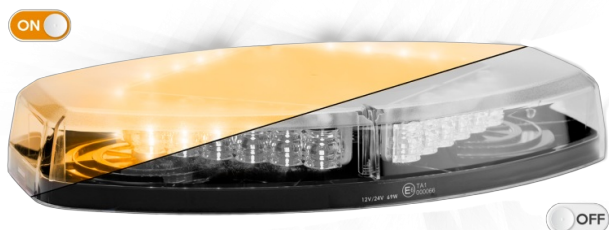

RAMPES LUMINEUSES À LED

LEGMINI-OR

Rampe lum. mini à LED LEGION | 35,5 cm | orange | 12-24V

EAN: 5414184690127

Caractéristiques

Caractéristiques	Sans boîtier de commande, sans connecteur de toit
Couleur	Orange
Couleur lentille	Transparent
Degré-IP	IP64
Dimensions	355 mm x 205 mm x 53 mm
ECE R65 Classe 1	Oui
EMC	EMC R10
EMC R10	Oui
Emballage	Emballage POS
Livré avec	Écrous de fixation, manuel
Montage	Permanent
Nombre de LEDs	24

Nombre de fonctions flash	23
Plage de longueur	Mini (0-100 cm)
Poids (kg)	1,53 Kg
Raccordement	Câble fin ouvert
Source lumineuse	LED
Synchronisable	Oui
Série	Legion
Tension	12V - 24V
À commander par	1