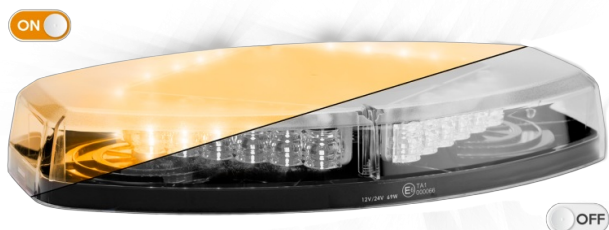

# RAMPES LUMINEUSES À LED

LEGMINI-OR

Rampe lum. mini à LED LEGION | 35,5 cm | orange | 12-24V

EAN: 5414184690127

## Caractéristiques

Caractéristiques	Sans boîtier de commande, sans connecteur de toit
Couleur	Orange
Couleur lentille	Transparent
Degré-IP	IP64
Dimensions	355 mm x 205 mm x 53 mm
ECE R65 Classe 1	Oui
EMC	EMC R10
EMC R10	Oui
Emballage	Emballage POS
Livré avec	Écrous de fixation, manuel
Longueur	Mini (0-100 cm)
Montage	Permanent

Nombre de LEDs	24
Nombre de fonctions flash	23
Poids (kg)	1,53 Kg
Raccordement	Câble fin ouvert
Source lumineuse	LED
Synchronisable	Oui
Série	Legion
Tension	12V - 24V
À commander par	1