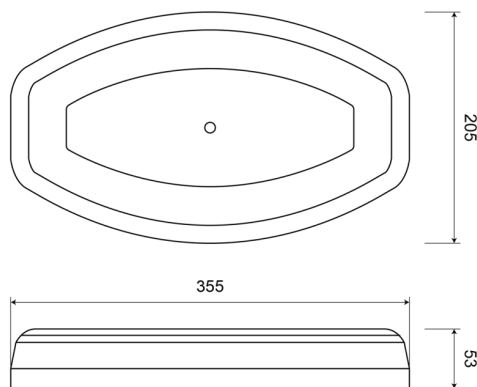

RAMPES LUMINEUSES À LED

LEGMINI-OR

Rampe lum. mini à LED LEGION | 35,5 cm | orange | 12-24V

EAN: 5414184690127

Caractéristiques

Caractéristiques	Sans boîtier de commande, sans connecteur de toit
Couleur	Orange
Couleur lentille	Transparent
Degré-IP	IP64
Dimensions	355 mm x 205 mm x 53 mm
ECE R65 Classe 1	Oui
EMC	EMC R10
EMC R10	Oui
Emballage	Emballage POS
Livré avec	Écrous de fixation, manuel
Longueur	Mini (0-100 cm)
Montage	Permanent

Nombre de LEDs	24
Nombre de fonctions flash	23
Poids (kg)	1,53 Kg
Raccordement	Câble fin ouvert
Source lumineuse	LED
Synchronisable	Oui
Série	Legion
Tension	12V - 24V
À commander par	1