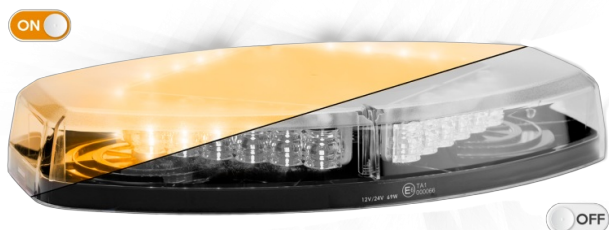

RAMPES LUMINEUSES À LED

LEGMINI-OR

Rampe lum. mini à LED LEGION | 35,5 cm | orange | 12-24V

EAN: 5414184690127

Caractéristiques

Caractéristiques	Sans boîtier de commande, sans connecteur de toit
Couleur	Orange
Couleur lentille	Transparent
Degré-IP	IP64
Dimensions	355 mm x 205 mm x 53 mm
ECE R65 Classe 1	Oui
EMC	EMC R10
EMC R10	Oui
Emballage	Emballage POS
Livré avec	Écrous de fixation, manuel
Longueur	Mini (0-100 cm)
Montage	Permanent

Nombre de LEDs	24
Nombre de fonctions flash	23
Poids (kg)	1,53 Kg
Raccordement	Câble fin ouvert
Source lumineuse	LED
Synchronisable	Oui
Série	Legion
Tension	12V - 24V
À commander par	1