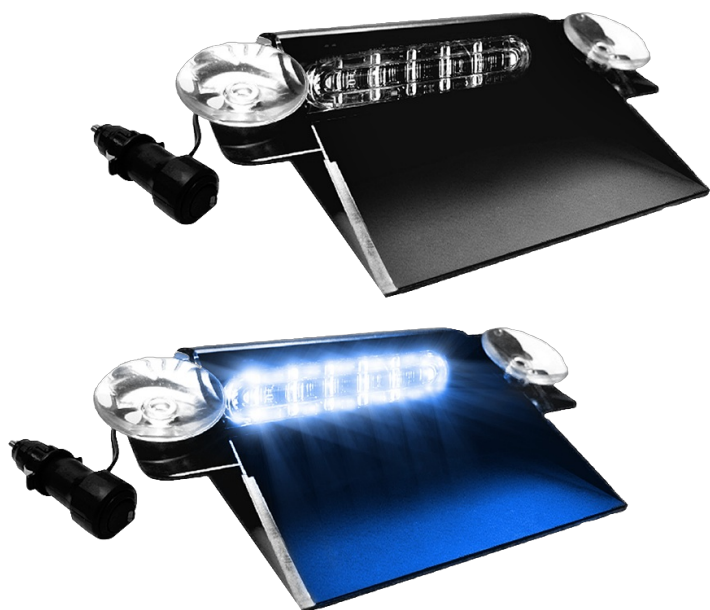

FEUX FLASH À LED

PILOT-BL

Feu flash dashboard | LED | 6 LEDs | 12-24V | bleu

EAN: 5414184565272

Caractéristiques

| | | | |
|--------------------|--|---------------------------|---------------------|
| Couleur | Bleu | Nombre de LEDs | 6 |
| Couleur lentille | Transparent | Nombre de fonctions flash | 19 |
| Dimensions | 174 mm x 130 mm x 45 mm | Poids (kg) | 0,7 Kg |
| EMC R10 | Oui | Raccordement | Fiche allume cigare |
| Longueur cable (m) | 3 m | Source lumineuse | LED |
| Longueur mm | 174 mm | Tension | 12V - 24V |
| Modèle | Allongé | Watt | 12 Watt |
| Montage | Pare-brise - fenêtre latérale et arrière | À commander par | 1 |