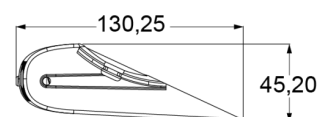

FEUX FLASH À LED

PILOT-BL

Feu flash dashboard | LED | 6 LEDs | 12-24V | bleu

EAN: 5414184565272

Caractéristiques

| | | | |
|--------------------|--|---------------------------|---------------------|
| Couleur | Bleu | Nombre de LEDs | 6 |
| Couleur lentille | Transparent | Nombre de fonctions flash | 19 |
| Dimensions | 174 mm x 130 mm x 45 mm | Poids (kg) | 0,7 Kg |
| EMC R10 | Oui | Raccordement | Fiche allume cigare |
| Longueur cable (m) | 3 m | Source lumineuse | LED |
| Longueur mm | 174 mm | Tension | 12V - 24V |
| Modèle | Allongé | Watt | 12 Watt |
| Montage | Pare-brise - fenêtre latérale et arrière | À commander par | 1 |