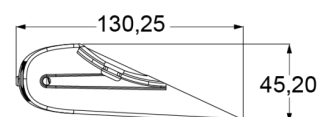

FEUX FLASH À LED

PILOT-BL

Feu flash dashboard | LED | 6 LEDs | 12-24V | bleu

EAN: 5414184565272

Caractéristiques

Couleur	Bleu	Nombre de LEDs	6
Couleur lentille	Transparent	Nombre de fonctions flash	19
Dimensions	174 mm x 130 mm x 45 mm	Poids (kg)	0,7 Kg
EMC R10	Oui	Raccordement	Fiche allume cigare
Longueur cable (m)	3 m	Source lumineuse	LED
Longueur mm	174 mm	Tension	12V - 24V
Modèle	Allongé	Watt	12 Watt
Montage	Pare-brise - fenêtre latérale et arrière	À commander par	1