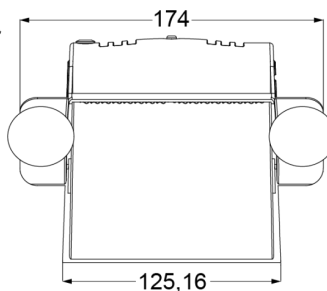

FEUX FLASH À LED

PILOT-BL

Feu flash dashboard | LED | 6 LEDs | 12-24V | bleu

EAN: 5414184565272

Caractéristiques

| | | | |
|--------------------|--|---------------------------|---------------------|
| Couleur | Bleu | Nombre de LEDs | 6 |
| Couleur lentille | Transparent | Nombre de fonctions flash | 19 |
| Dimensions | 174 mm x 130 mm x 45 mm | Poids (kg) | 0,7 Kg |
| EMC R10 | Oui | Raccordement | Fiche allume cigare |
| Longueur cable (m) | 3 m | Source lumineuse | LED |
| Longueur mm | 174 mm | Tension | 12V - 24V |
| Modèle | Allongé | Watt | 12 Watt |
| Montage | Pare-brise - fenêtre latérale et arrière | À commander par | 1 |