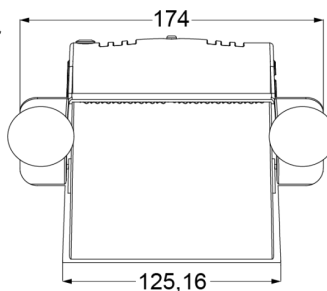

FEUX FLASH À LED

PILOT-BL

Feu flash dashboard | LED | 6 LEDs | 12-24V | bleu

EAN: 5414184565272

Caractéristiques

Couleur	Bleu	Nombre de LEDs	6
Couleur lentille	Transparent	Nombre de fonctions flash	19
Dimensions	174 mm x 130 mm x 45 mm	Poids (kg)	0,7 Kg
EMC R10	Oui	Raccordement	Fiche allume cigare
Longueur cable (m)	3 m	Source lumineuse	LED
Longueur mm	174 mm	Tension	12V - 24V
Modèle	Allongé	Watt	12 Watt
Montage	Pare-brise - fenêtre latérale et arrière	À commander par	1