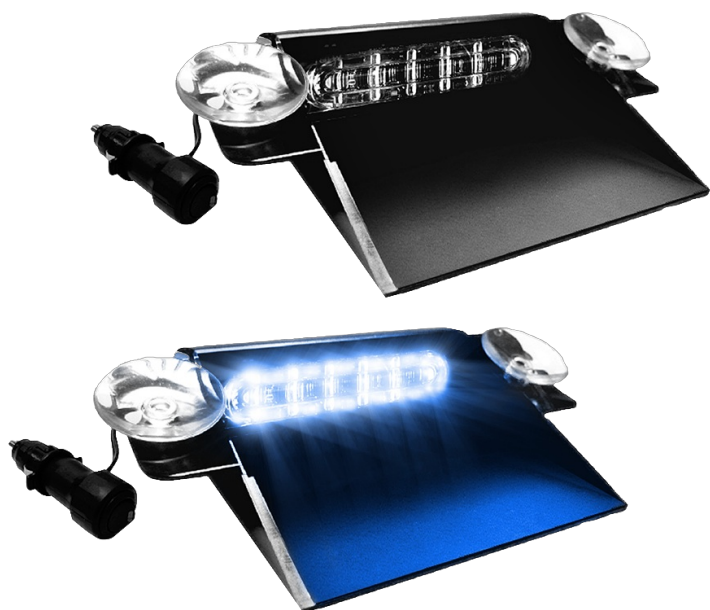

FEUX FLASH À LED

PILOT-BL

Feu flash dashboard | LED | 6 LEDs | 12-24V | bleu

EAN: 5414184565272

Caractéristiques

Couleur	Bleu	Nombre de LEDs	6
Couleur lentille	Transparent	Nombre de fonctions flash	19
Dimensions	174 mm x 130 mm x 45 mm	Poids (kg)	0,7 Kg
EMC R10	Oui	Raccordement	Fiche allume cigare
Longueur cable (m)	3 m	Source lumineuse	LED
Longueur mm	174 mm	Tension	12V - 24V
Modèle	Allongé	Watt	12 Watt
Montage	Pare-brise - fenêtre latérale et arrière	À commander par	1