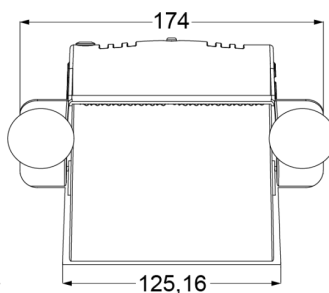

FEUX FLASH À LED

PILOT-OR

Feu flash dashboard | LED | 6 LEDs | 12-24V | orange

EAN: 5414184002296

Caractéristiques

Couleur	Orange	Montage	Pare-brise - fenêtre latérale et arrière
Couleur lentille	Transparent	Nombre de LEDs	6
Dimensions	174 mm x 130 mm x 45 mm	Nombre de fonctions flash	19
EMC	EMC R10	Poids (kg)	0,7 Kg
EMC R10	Oui	Raccordement	Fiche allume cigare
Hauteur mm	45 mm	Source lumineuse	LED
Largeur mm	130 mm	Tension	12V - 24V
Longueur cable (m)	3 m	Watt	12 Watt
Longueur mm	174 mm	À commander par	1
Modèle	Allongé		