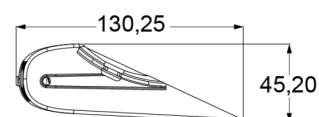

FEUX FLASH À LED

PILOT-OR

Feu flash dashboard | LED | 6 LEDs | 12-24V | orange

EAN: 5414184002296

Caractéristiques

Couleur	Orange	Montage	Pare-brise - fenêtre latérale et arrière
Couleur lentille	Transparent	Nombre de LEDs	6
Dimensions	174 mm x 130 mm x 45 mm	Nombre de fonctions flash	19
EMC	EMC R10	Poids (kg)	0,7 Kg
EMC R10	Oui	Raccordement	Fiche allume cigare
Hauteur mm	45 mm	Source lumineuse	LED
Largeur mm	130 mm	Tension	12V - 24V
Longueur cable (m)	3 m	Watt	12 Watt
Longueur mm	174 mm	À commander par	1
Modèle	Allongé		