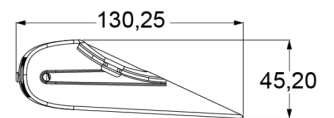

FEUX FLASH À LED

PILOT-OR

Feu flash dashboard | LED | 6 LEDs | 12-24V | orange

EAN: 5414184002296

Caractéristiques

Couleur	Orange	Montage	Pare-brise - fenêtre latérale et arrière
Couleur lentille	Transparent	Nombre de LEDs	6
Dimensions	174 mm x 130 mm x 45 mm	Nombre de fonctions flash	19
EMC	EMC R10	Poids (kg)	0,7 Kg
EMC R10	Oui	Raccordement	Fiche allume cigare
Hauteur mm	45 mm	Source lumineuse	LED
Largeur mm	130 mm	Tension	12V - 24V
Longueur cable (m)	3 m	Watt	12 Watt
Longueur mm	174 mm	À commander par	1
Modèle	Allongé		