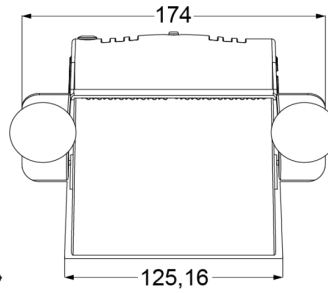

FEUX FLASH À LED

PILOT-OR

Feu flash dashboard | LED | 6 LEDs | 12-24V | orange

EAN: 5414184002296

Caractéristiques

Couleur	Orange	Montage	Pare-brise - fenêtre latérale et arrière
Couleur lentille	Transparent	Nombre de LEDs	6
Dimensions	174 mm x 130 mm x 45 mm	Nombre de fonctions flash	19
EMC	EMC R10	Poids (kg)	0,7 Kg
EMC R10	Oui	Raccordement	Fiche allume cigare
Hauteur mm	45 mm	Source lumineuse	LED
Largeur mm	130 mm	Tension	12V - 24V
Longueur cable (m)	3 m	Watt	12 Watt
Longueur mm	174 mm	À commander par	1
Modèle	Allongé		