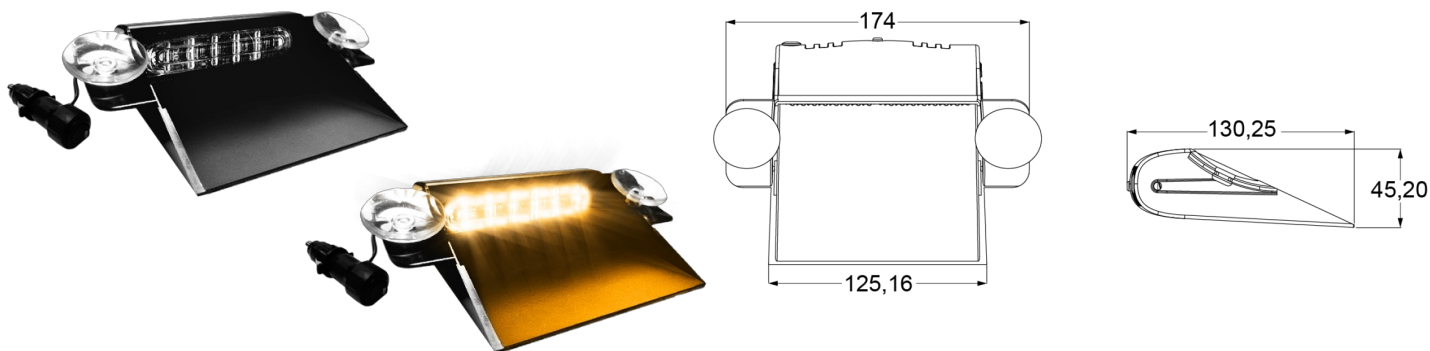

FEUX FLASH À LED

PILOT-OR

Feu flash dashboard | LED | 6 LEDs | 12-24V | orange

EAN: 5414184002296

Caractéristiques

Couleur	Orange	Montage	Pare-brise - fenêtre latérale et arrière
Couleur lentille	Transparent	Nombre de LEDs	6
Dimensions	174 mm x 130 mm x 45 mm	Nombre de fonctions flash	19
EMC	EMC R10	Poids (kg)	0,7 Kg
EMC R10	Oui	Raccordement	Fiche allume cigare
Hauteur mm	45 mm	Source lumineuse	LED
Largeur mm	130 mm	Tension	12V - 24V
Longueur cable (m)	3 m	Watt	12 Watt
Longueur mm	174 mm	À commander par	1
Modèle	Allongé		