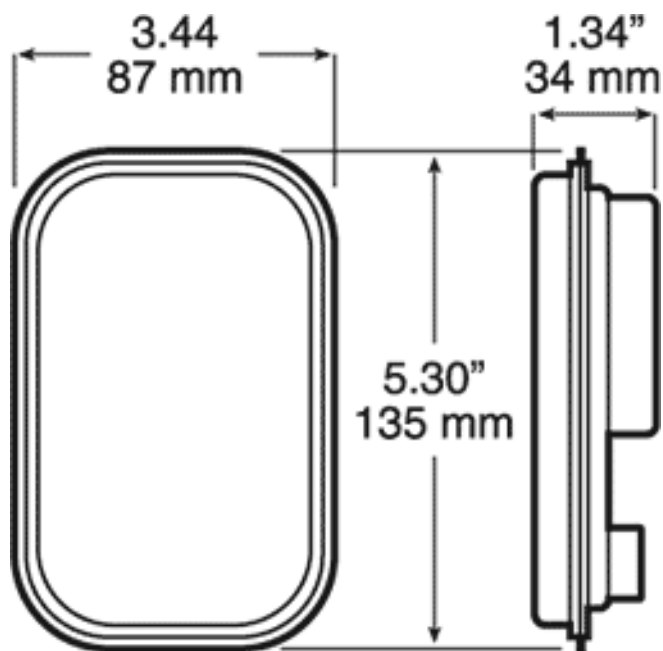

FEUX AVANT ET ARRIÈRE

PM 850A-R

Feu arrière LED | position | stop | indicateur

EAN: 5414184060357

Caractéristiques

Contient Clignoteur	Oui
Contient Stop	Oui
Contient feu de Position	Oui
Contient pas de Catadioptré triangulaire	Oui
Côté montage	Arrière - Gauche & droite
Degré-IP	IP67
Dimensions	135 mm x 87 mm x 34 mm
EMC R10	Oui

Montage	Montage en surface
Raccordement	Câble fin ouvert
Source lumineuse	LED
Tension	12V - 24V
Type	Feux arrières