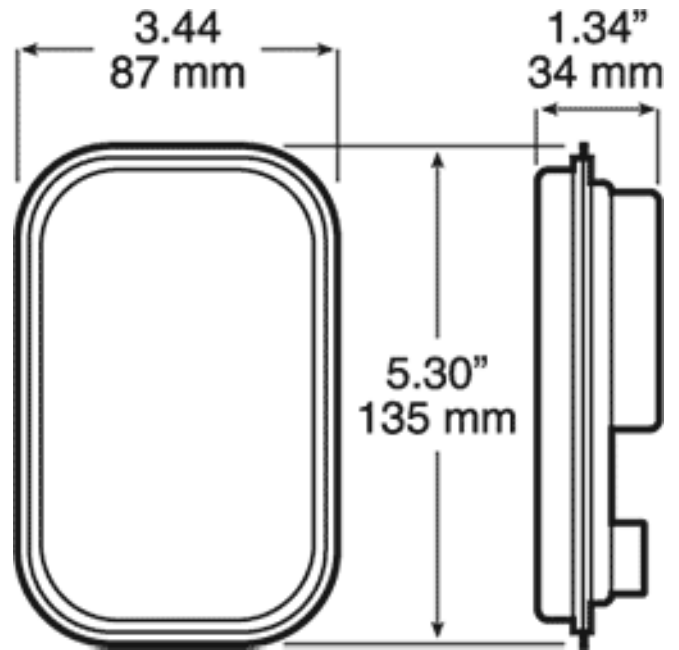

FEUX AVANT ET ARRIÈRE

PM 850A-R

Feu arrière LED | position | stop | indicateur

EAN: 5414184060357

Caractéristiques

Contient Clignoteur	Oui
Contient Stop	Oui
Contient feu de Position	Oui
Contient pas de Catadioptré triangulaire	Oui
Côté montage	Arrière - Gauche & droite
Degré-IP	IP67
Dimensions	135 mm x 87 mm x 34 mm
EMC R10	Oui

Montage	Montage en surface
Raccordement	Câble fin ouvert
Source lumineuse	LED
Tension	12V - 24V
Type	Feux arrières