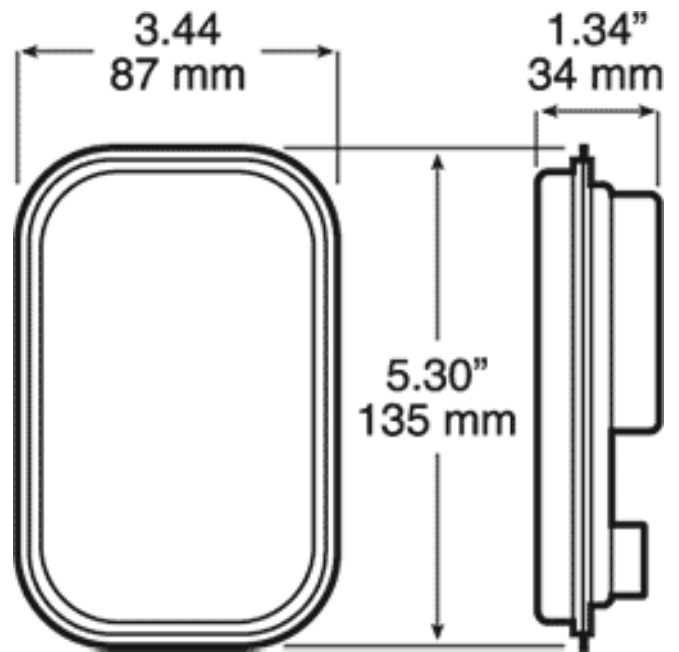

# FEUX AVANT ET ARRIÈRE

PM 850A-R

Feu arrière LED | position | stop | indicateur

EAN: 5414184060357

## Caractéristiques

Contient Clignoteur	Oui	Montage	Montage en surface
Contient Stop	Oui	Raccordement	Câble fin ouvert
Contient feu de Position	Oui	Source lumineuse	LED
Contient pas de Catadioptré triangulaire	Oui	Tension	12V - 24V
Côté montage	Arrière - Gauche & droite	Type	Feux arrières
Degré-IP	IP67		
Dimensions	135 mm x 87 mm x 34 mm		
EMC R10	Oui		