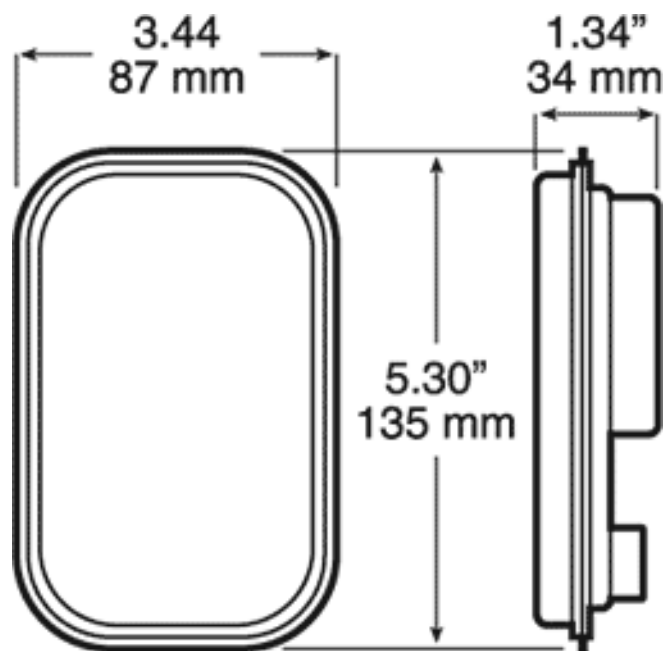

# FEUX AVANT ET ARRIÈRE

PM 850-C

Feu de recul | LED | cristal | 12-24V

EAN: 5414184008250

## Caractéristiques

Couleur	Blanc	Poids (kg)	0,23 Kg
Côté montage	Arrière	Raccordement	Câble fin ouvert
Degrée-IP	IP67	Source lumineuse	LED
Dimensions	135 mm x 87 mm x 34 mm	Tension	12V - 24V
Longueur cable (m)	0,30 m	Type	Feux de recul