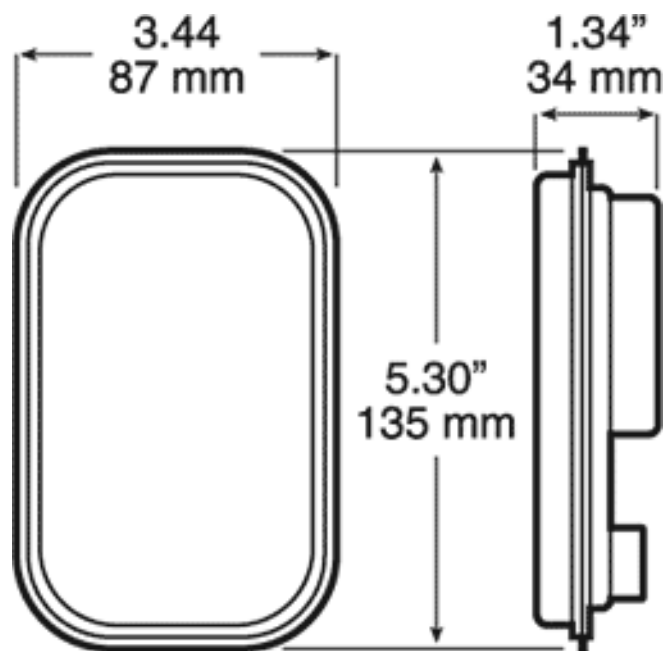

FEUX AVANT ET ARRIÈRE

PM 850-C

Feu de recul | LED | cristal | 12-24V

EAN: 5414184008250

Caractéristiques

Couleur	Blanc	Poids (kg)	0,23 Kg
Côté montage	Arrière	Raccordement	Câble fin ouvert
Degrée-IP	IP67	Source lumineuse	LED
Dimensions	135 mm x 87 mm x 34 mm	Tension	12V - 24V
Longueur cable (m)	0,30 m	Type	Feux de recul