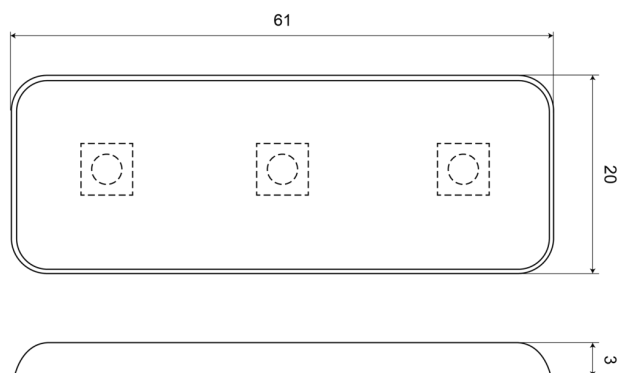

# FEUX FLASH À LED

SPOT12RO

Feu flash | LED | 3 LEDs | 12V | rouge

EAN: 5414184001220

## Caractéristiques

Bon à savoir	Le plus fin du marché !	Poids (kg)	0,011 Kg
Consommation Amp	0,14 Amp	Raccordement	Câble fin ouvert
Couleur	Rouge	Source lumineuse	LED
Couleur lentille	Transparent	Synchronisable	Oui
Dimensions	60 mm x 20 mm x 3 mm	Temperature d'opération	-20°C / +60°C
ECE R65	Non	Tension	12V
Emballage	Sachet	Watt	1,70 Watt
Longueur cable (m)	0,19 m	À commander par	1
Modèle	Allongé	Étanchéité	Oui
Montage	Montage en surface		
Nombre de LEDs	3		
Nombre de fonctions flash	1		