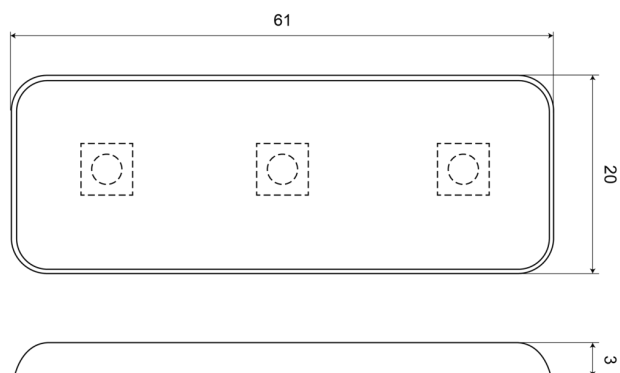

FEUX FLASH À LED

SPOT12RO

Feu flash | LED | 3 LEDs | 12V | rouge

EAN: 5414184001220

Caractéristiques

Bon à savoir	Le plus fin du marché !	Poids (kg)	0,011 Kg
Consommation Amp	0,14 Amp	Raccordement	Câble fin ouvert
Couleur	Rouge	Source lumineuse	LED
Couleur lentille	Transparent	Synchronisable	Oui
Dimensions	60 mm x 20 mm x 3 mm	Température d'opération	-20°C / +60°C
ECE R65	Non	Tension	12V
Emballage	Sachet	Watt	1,70 Watt
Longueur câble (m)	0,19 m	À commander par	1
Modèle	Allongé	Étanchéité	Oui
Montage	Montage en surface		
Nombre de LEDs	3		
Nombre de fonctions flash	1		