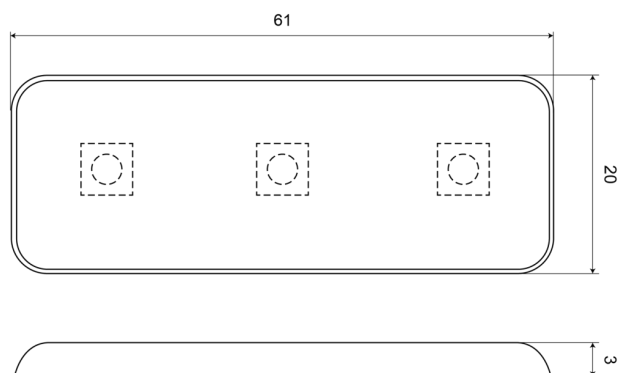

EAN: 5414184001220

Caractéristiques

Bon à savoir	Le plus fin du marché !	Nombre de fonctions flash	1
Consommation Amp	0,14 Amp	Poids (kg)	0,011 Kg
Couleur	Rouge	Raccordement	Câble fin ouvert
Couleur lentille	Transparent	Source lumineuse	LED
Dimensions	60 mm x 20 mm x 3 mm	Synchronisable	Oui
ECE R65	Non	Série	SPOTFLEX
Emballage	Sachet	Temperature d'opération	-20°C / +60°C
Longueur cable (m)	0,19 m	Tension	12V
Modèle	Allongé	Watt	1,70 Watt
Montage	Montage en surface	À commander par	1
Nombre de LEDs	3	Étanchéité	Oui