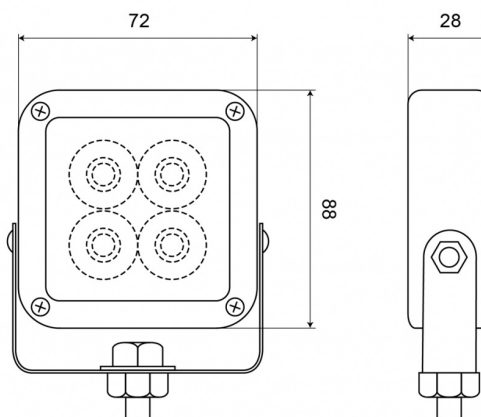

FEUX FLASH À LED

SQ4LED-BL

Feu flash | LED | 4 LEDs | 12-24V | bleu

EAN: 5414184205444

Caractéristiques

Couleur	Bleu	Raccordement	Câble fin ouvert
Couleur lentille	Transparent	Source lumineuse	LED
Dimensions	88 mm x 72 mm x 28 mm	Synchronisable	Oui
ECE R65	Non	Temperature d'opération	-30°C / +65°C
Longueur cable (m)	1 m	Tension	12V - 24V
Modèle	Carré	À commander par	1
Montage	Montage en surface - support U	Étanchéité	Oui
Nombre de LEDs	4		
Nombre de fonctions flash	19		
Poids (kg)	0,3 Kg		