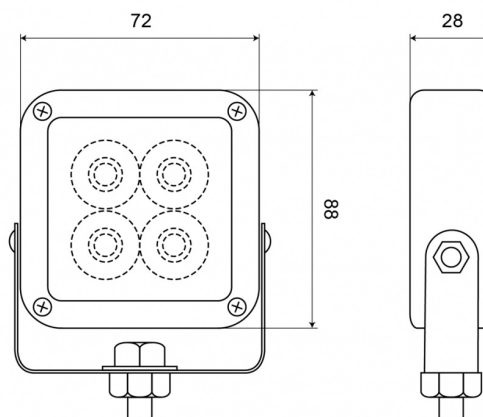

FEUX FLASH À LED

SQ4LED-BL

Feu flash | LED | 4 LEDs | 12-24V | bleu

EAN: 5414184205444

Caractéristiques

Couleur	Bleu	Raccordement	Câble fin ouvert
Couleur lentille	Transparent	Source lumineuse	LED
Dimensions	88 mm x 72 mm x 28 mm	Synchronisable	Oui
ECE R65	Non	Temperature d'opération	-30°C / +65°C
Longueur cable (m)	1 m	Tension	12V - 24V
Modèle	Carré	À commander par	1
Montage	Montage en surface - support U	Étanchéité	Oui
Nombre de LEDs	4		
Nombre de fonctions flash	19		
Poids (kg)	0,3 Kg		