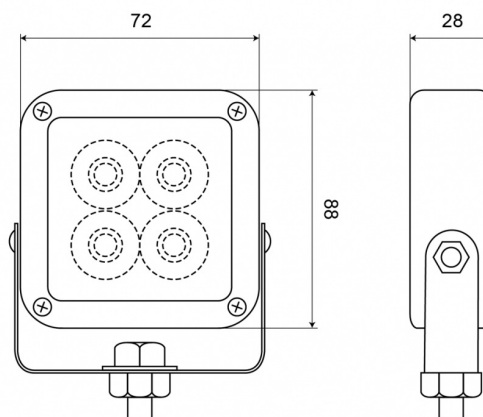

FEUX FLASH À LED

SQ4LED-BL

Feu flash | LED | 4 LEDs | 12-24V | bleu

EAN: 5414184205444

Caractéristiques

Couleur	Bleu	Raccordement	Câble fin ouvert
Couleur lentille	Transparent	Source lumineuse	LED
Dimensions	88 mm x 72 mm x 28 mm	Synchronisable	Oui
ECE R65	Non	Température d'opération	-30°C / +65°C
Longueur câble (m)	1 m	Tension	12V - 24V
Modèle	Carré	À commander par	1
Montage	Montage en surface - support U	Étanchéité	Oui
Nombre de LEDs	4		
Nombre de fonctions flash	19		
Poids (kg)	0,3 Kg		